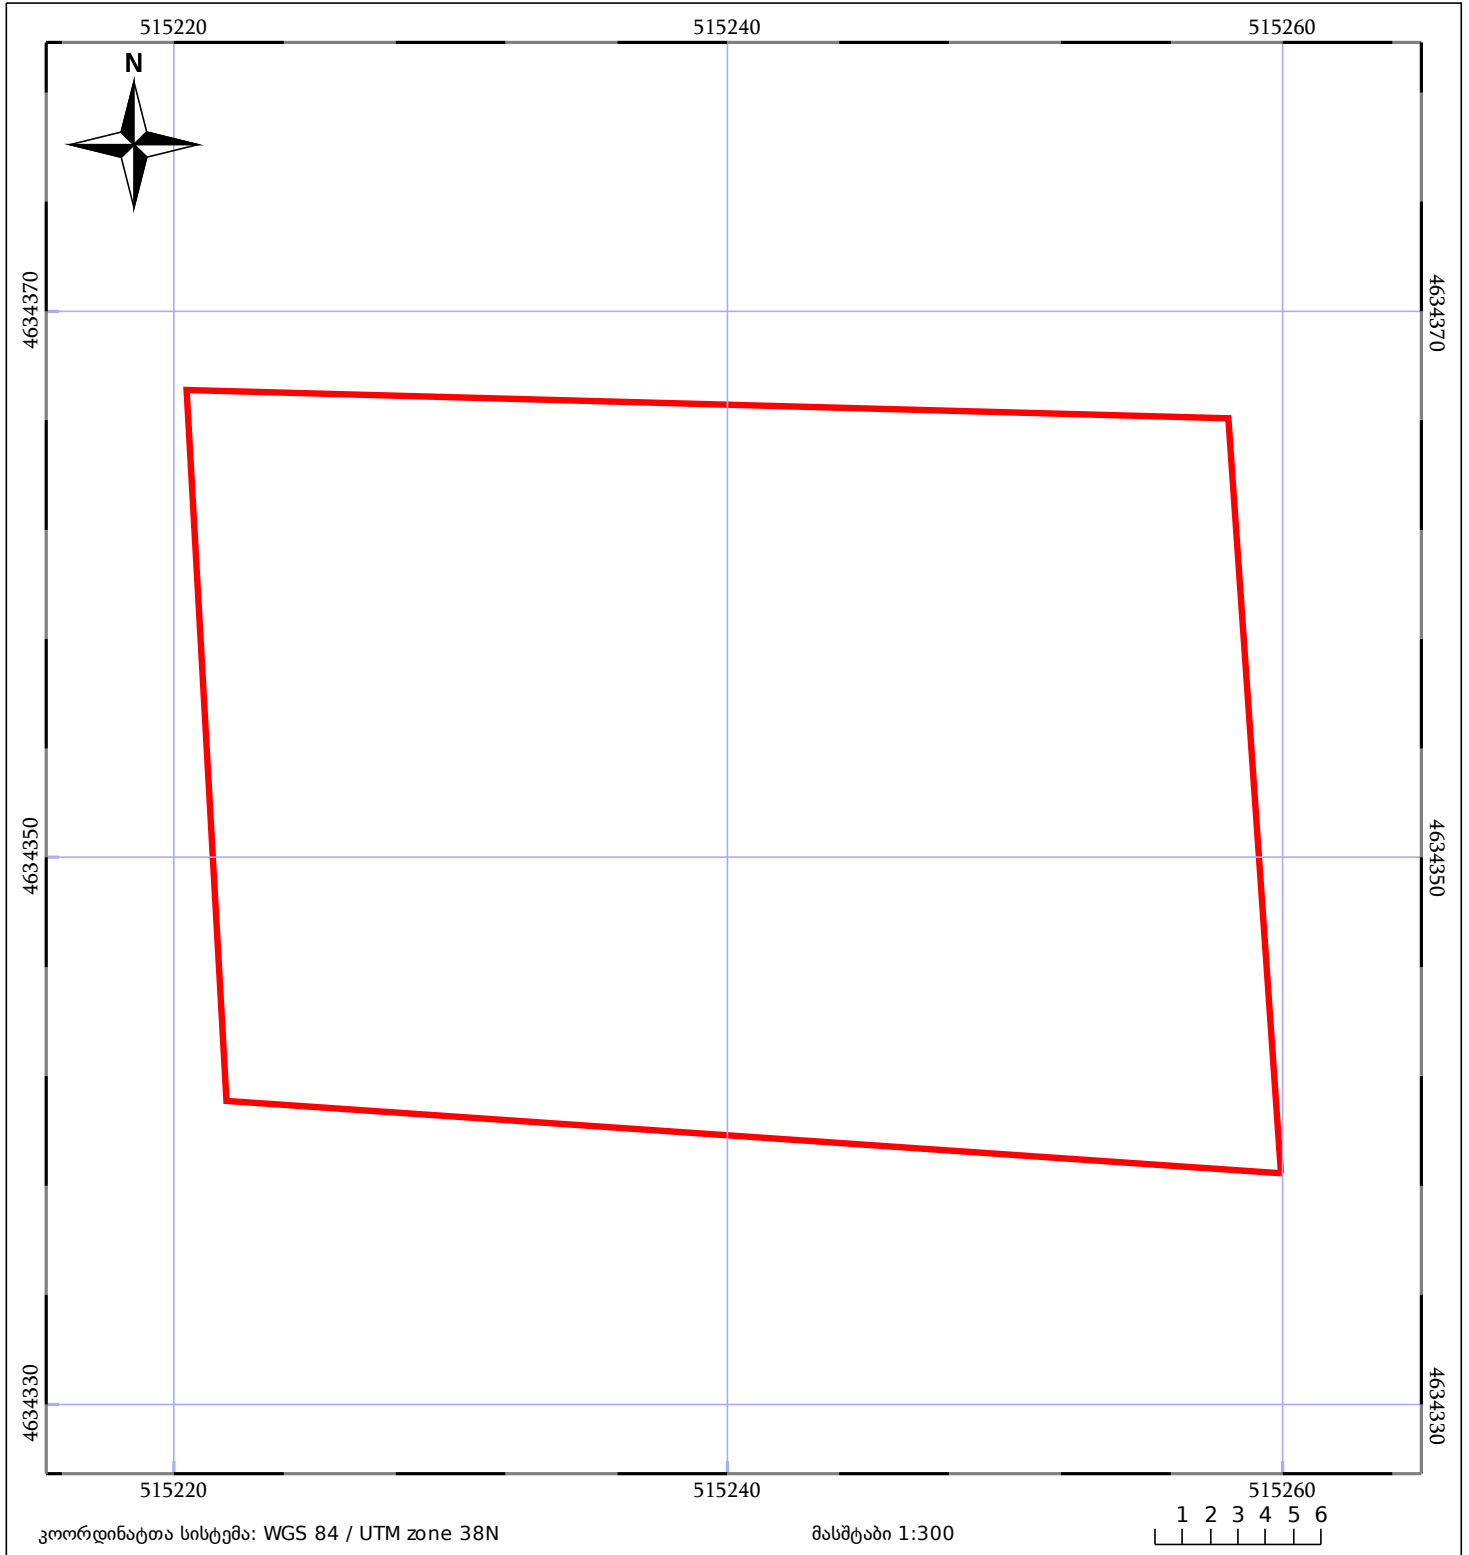

საკადასტრო გეგმა

საჯარო რეესტრის ეროვნული
სააგენტო

საკადასტრო კოდი: **55.18.60.003.003**

ნაკვეთის დანიშნულება:

სასოფლო-სამეურნეო(საკარმიდამო)

განცხადების ნომერი: **882021470345**

ფართობი:

1012 კვ.მ (WGS 84 / UTM zone 38N)

მომზადების თარიღი: **11/11/2021**

05/25 მშენებარე ნაგებობა	ნაკვეთის საკადასტრო საზღვარი	05/25 შენობა/ნაგებობა
საზღვრული ნაგებობა	ტყის ფონდი	ვალდებულება