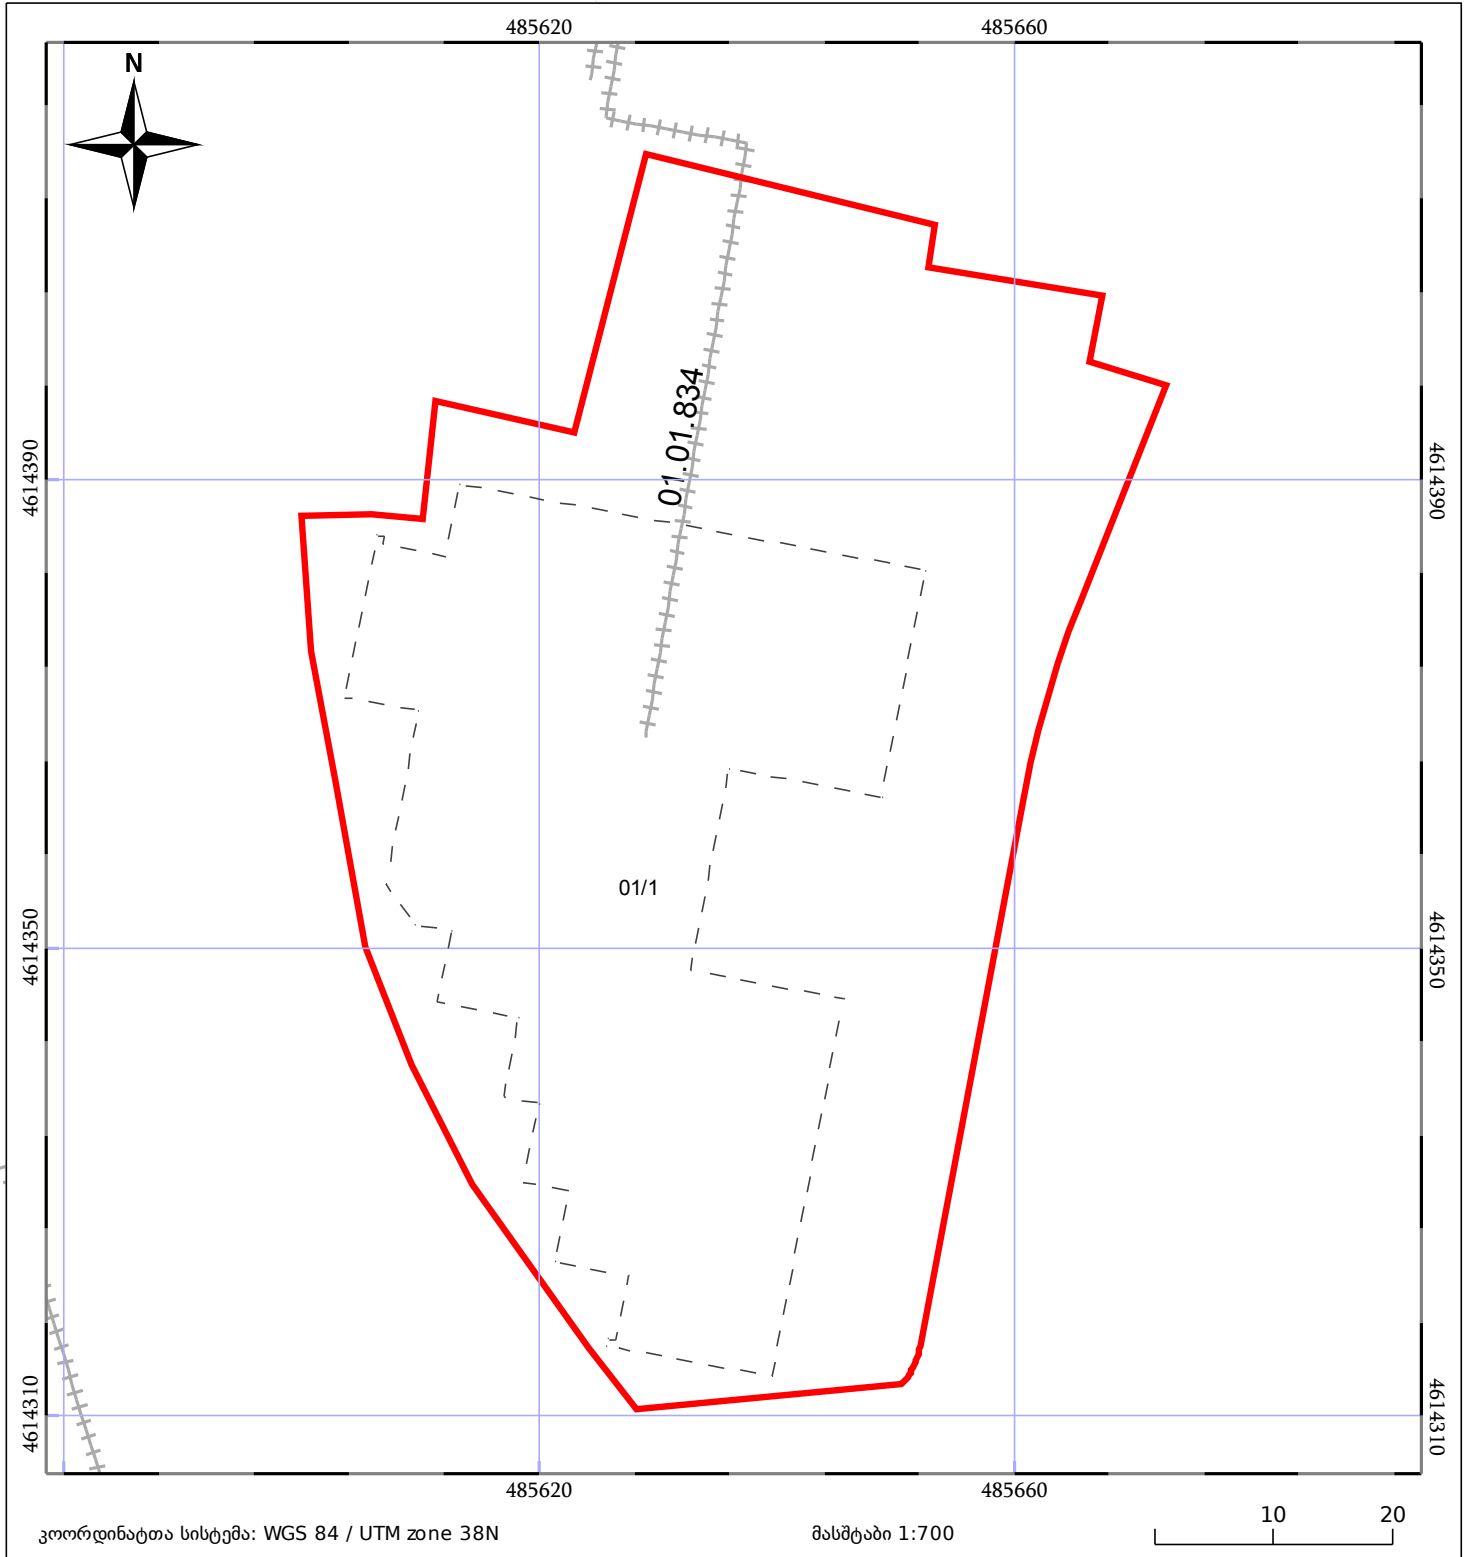

საკადასტრო გეგმა

საჯარო რეესტრის ეროვნული
სააგენტო

საკადასტრო კოდი: **01.18.05.003.138**

ნაკვეთის დანიშნულება:

არასასოფლო სამეურნეო

განცხადების ნომერი: **882021605350**

ფართობი:

4966 კვ.მ (WGS 84 / UTM zone 38N)

მომზადების თარიღი: **21/07/2021**

05/25	მშენებარე ნაგებობა		ნაკვეთის საკადასტრო საზღვარი	05/25	შენობა/ნაგებობა
	საზღვრული ნაგებობა		ტყის ფონდი		ვალდებულება