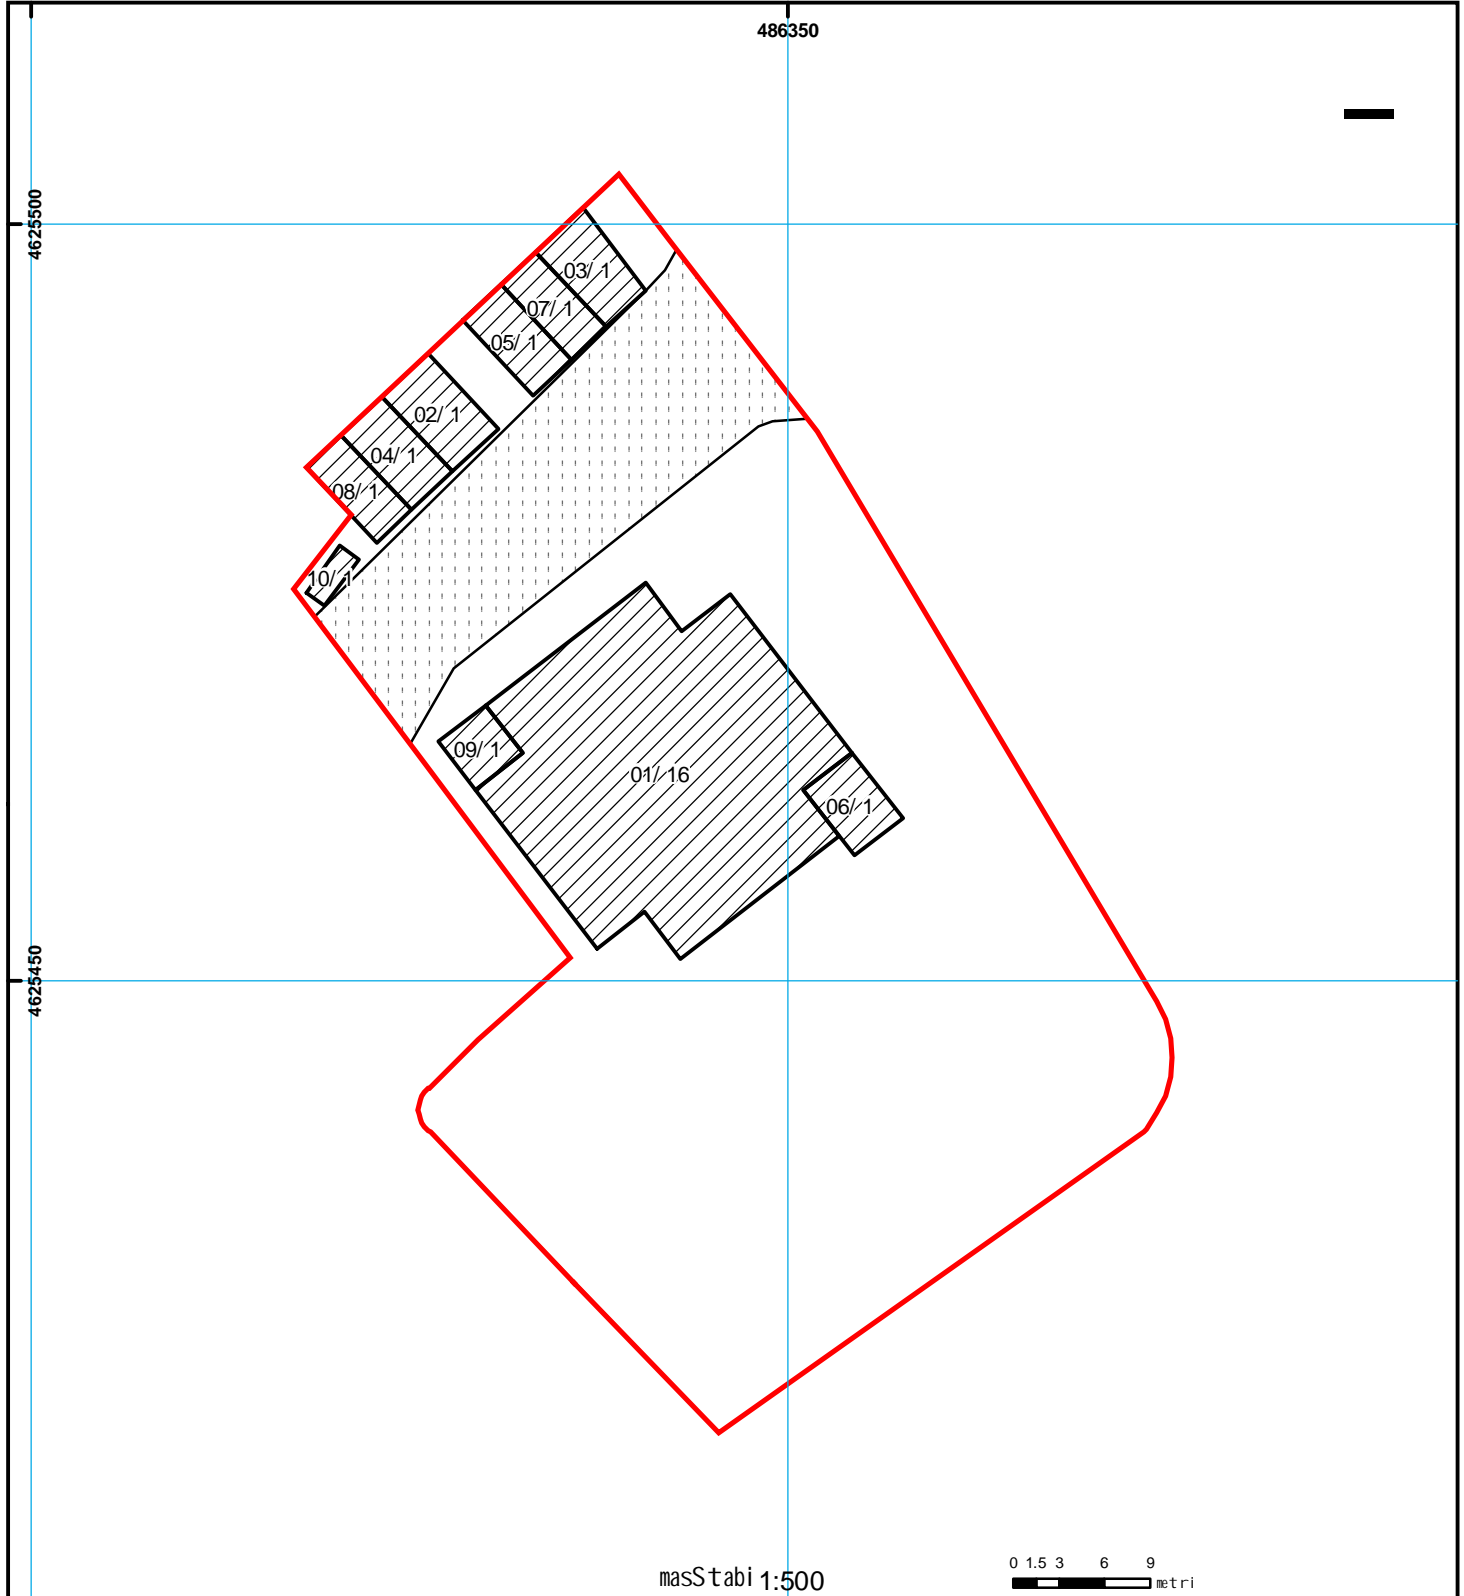

საქართველოს იუსტიციის მინისტრო  
საჯარო რეგისტრაციის ეროვნული სააგენტო  
საკადასტრო გეგმა

საჯარო რეგისტრაციის ეროვნული სააგენტო

მიწის ნაკვეთის საკადასტრო კოდი: 01.11.13.008.007  
განცხადების რეგისტრაციის ნომერი: 882009401646  
მიწის ნაკვეთის ფართობი: 2572 კვ.მ.  
დანიშნულება: არასასოფლო-სამეურნეო  
მომზადების თარიღი: 09.12.09

masStabi 1:500

|      |  |  |                    |  |                      |   |
|------|--|--|--------------------|--|----------------------|---|
| 01/2 | სენობა-ნაგებობა,<br>პირობითი ნომერი/სართულიანობა |  | ვალდებულება        |  | ხაზობრივი ნაგებობა   | 0.00<br>00°0<br>UTM (საერთაშორისო)<br>სისტემის კოორდ. |
|      | მიწის ნაკვეთის საკადასტრო საზღვარი               |  | მსენებარე ნაგებობა |  | მიწის სვესა ნაგებობა |   |