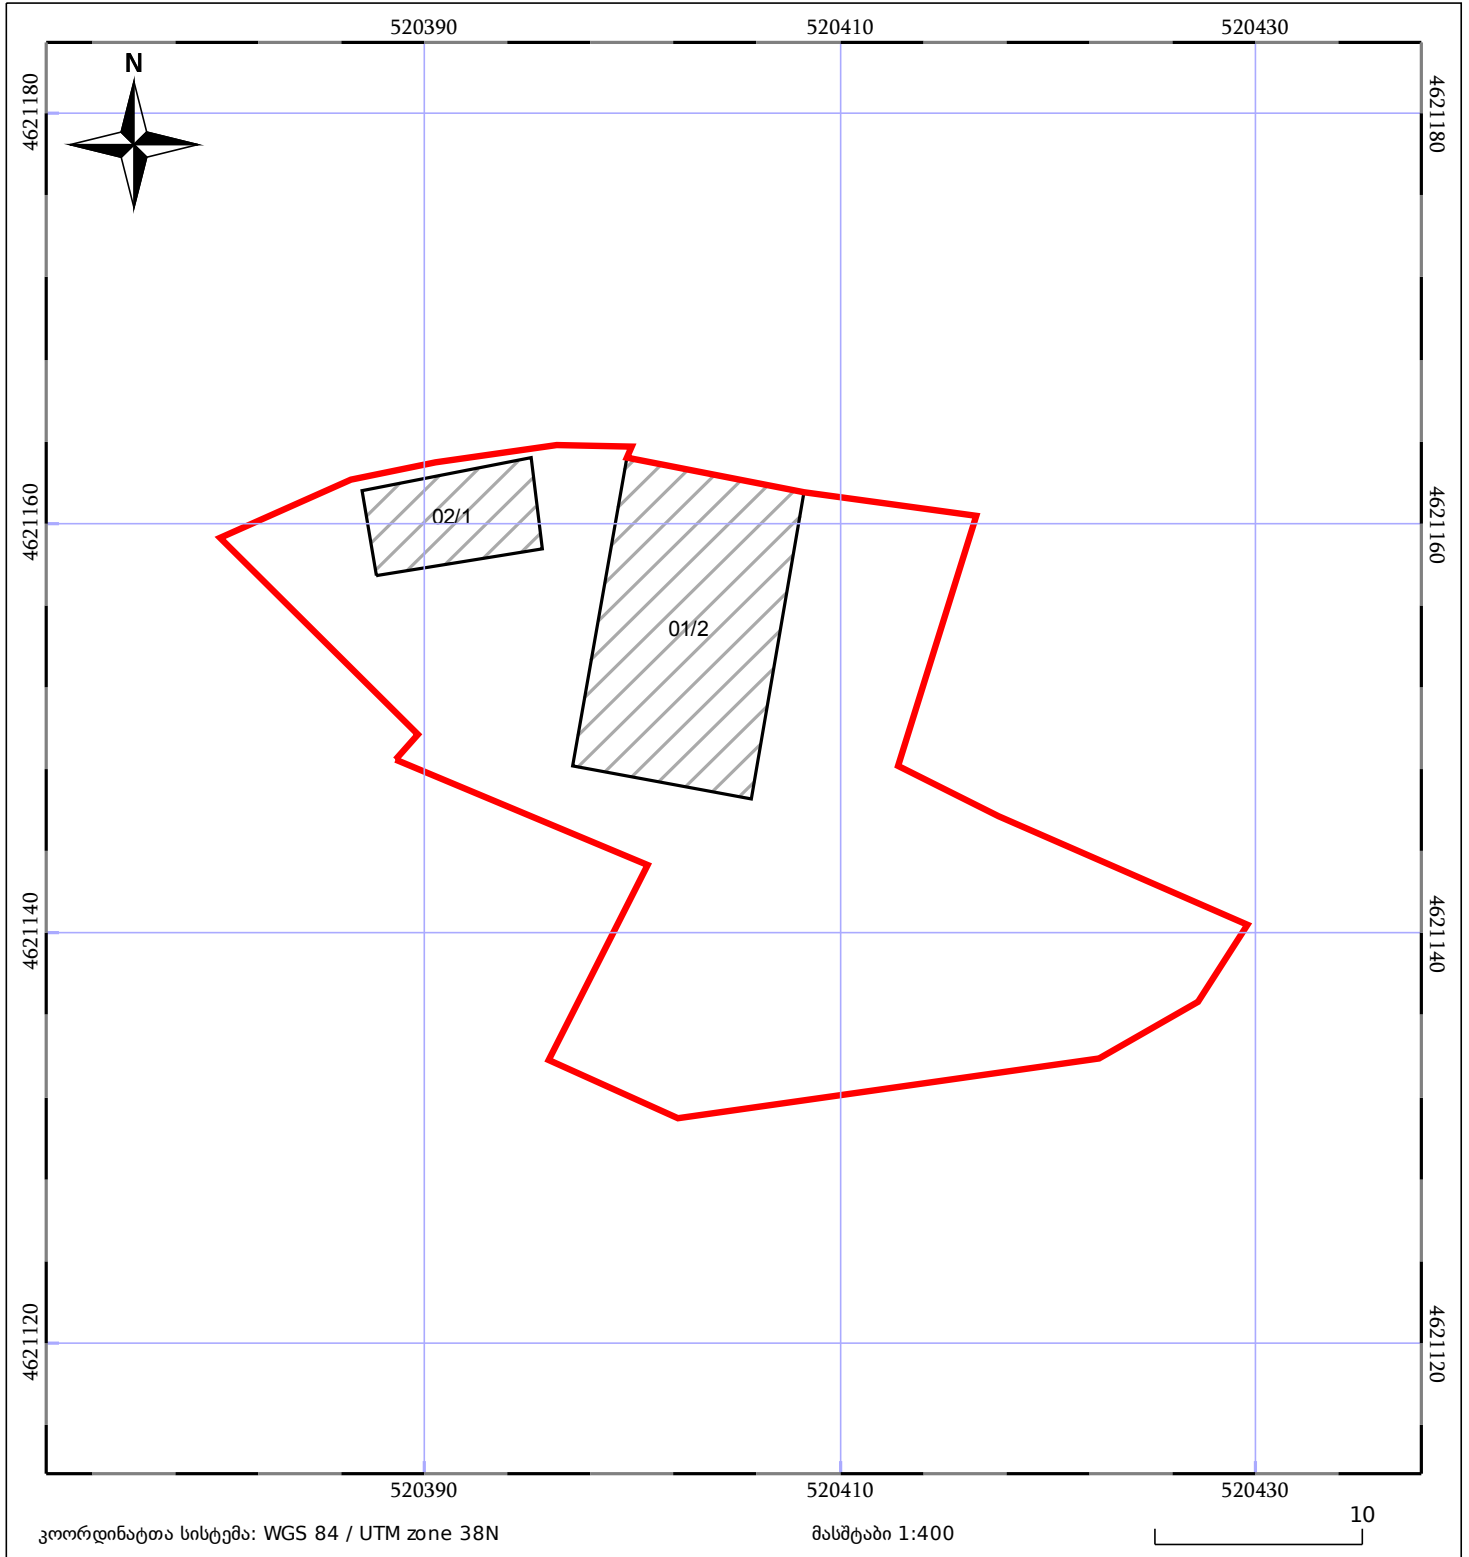

საკადასტრო გეგმა

საჯარო რეესტრის ეროვნული
სააგენტო

საკადასტრო კოდი: **55.14.66.001.011**

ნაკვეთის დანიშნულება:

სასოფლო-სამეურნეო(საკარმიდამო)

განცხადების ნომერი: **882021715820**

ფართობი:

840 კვ.მ (WGS 84 / UTM zone 38N)

მომზადების თარიღი: **15/02/2022**

მშენებარე ნაგებობა	ნაკვეთის საკადასტრო საზღვარი	შენობა/ნაგებობა
საზღორივი ნაგებობა	ტყის ფონდი	ვალდებულება