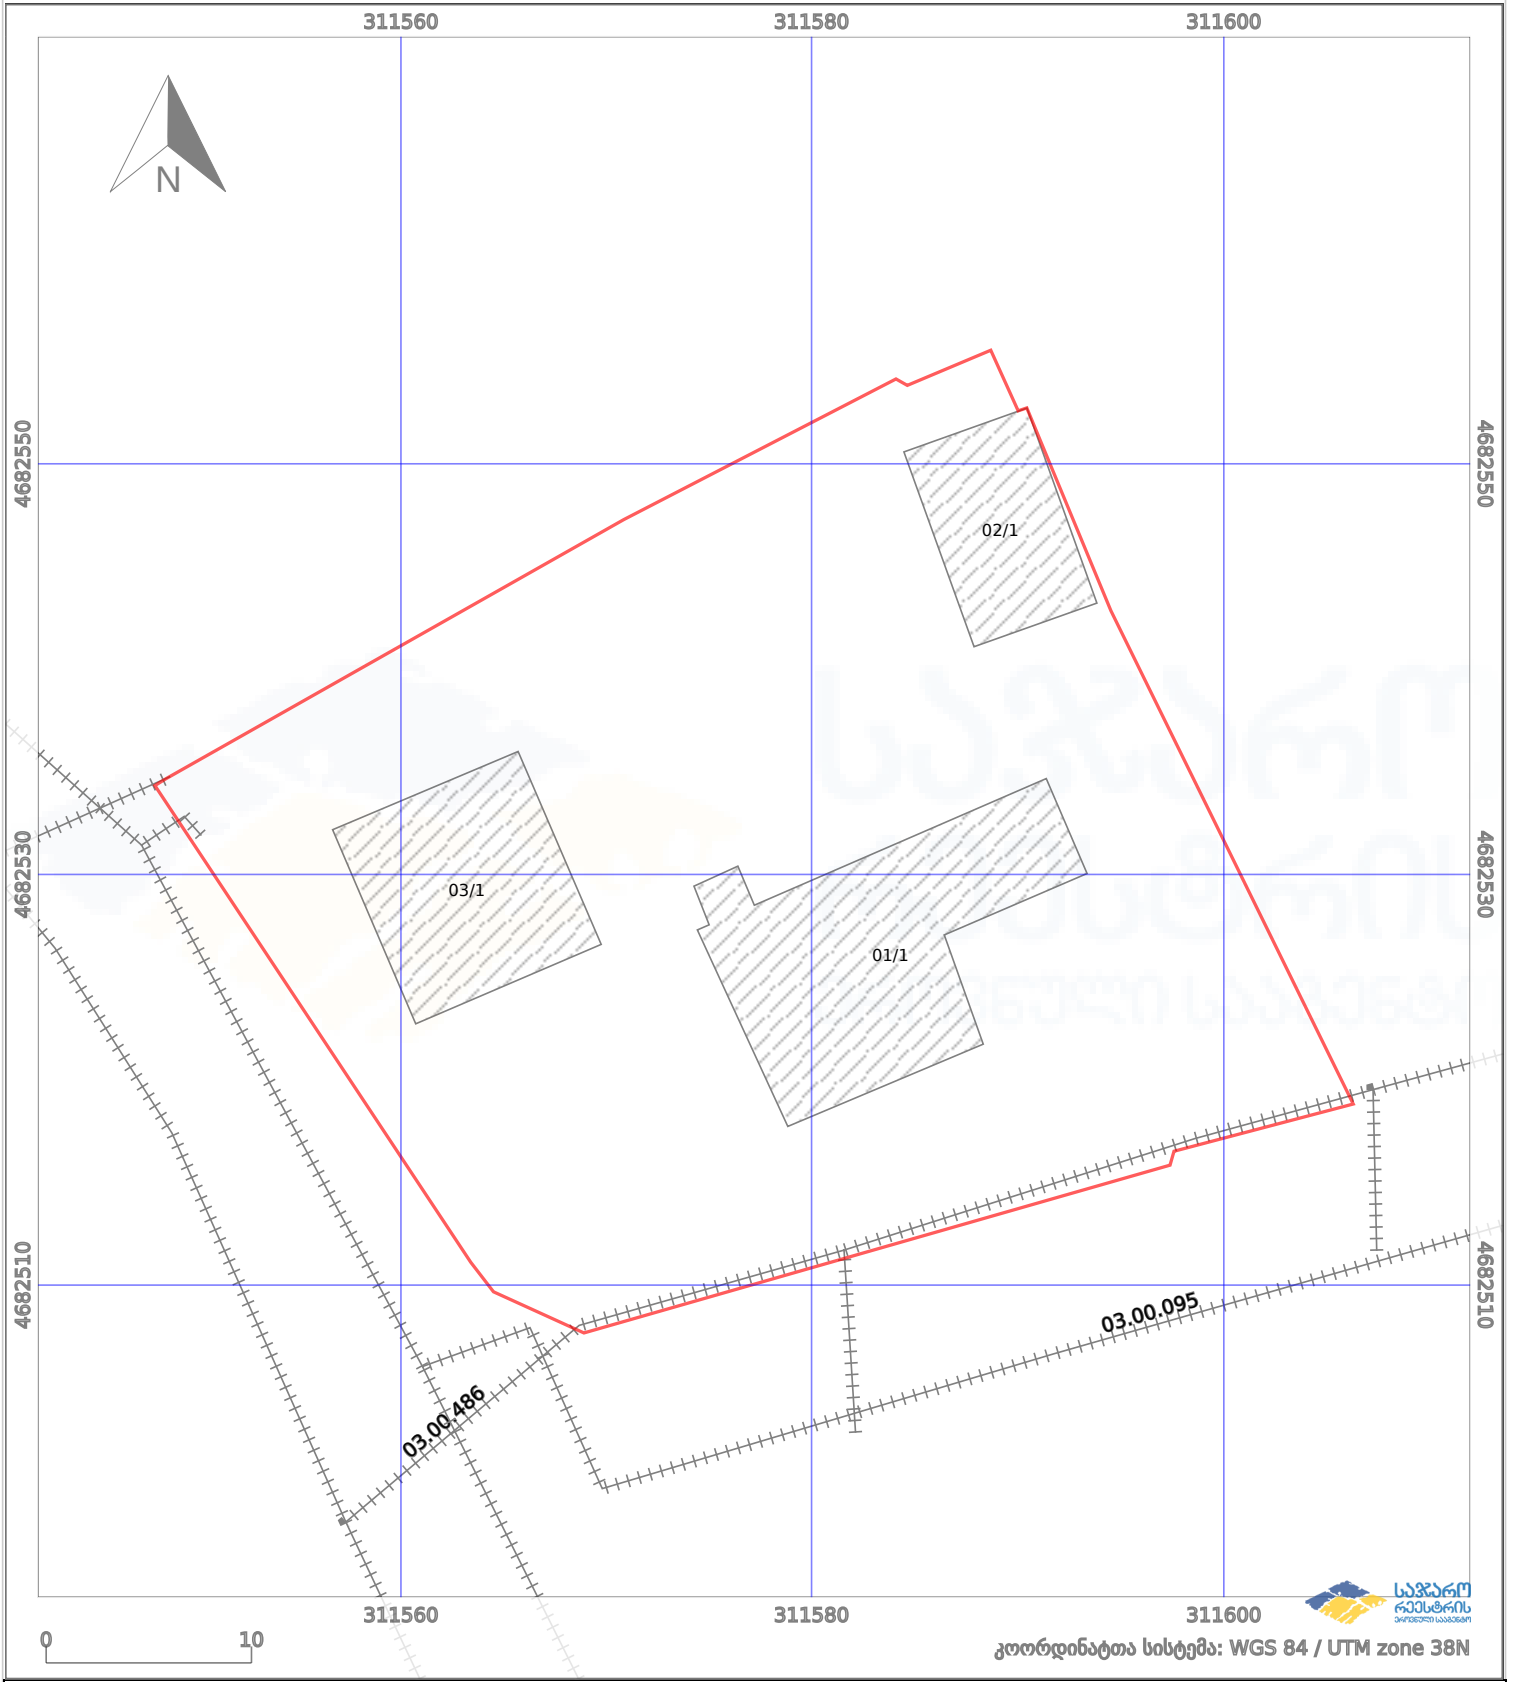

# საკადასტრო გეგმა

საქართველოს რეესტრის ეროვნული სააგენტო

საკადასტრო კოდი:

**03.03.24.148**

ნაკვეთის დანიშნულება:

**არასასოფლო სამეურნეო**

განცხადების ნომერი:

**882021970787**

ფართობი:

**1612 კვ.მ (WGS 84 / UTM zone 38N)**

მომზადების თარიღი:

**18/11/2021**

	ნაკვეთის საზღვარი		პირობითი აღნიშვნები:		აშენებული ნაგებობა
	საზღვარი ნაგებობა		მშენებარე ნაგებობა		ვალდებულება
			ტყის ფონდი		