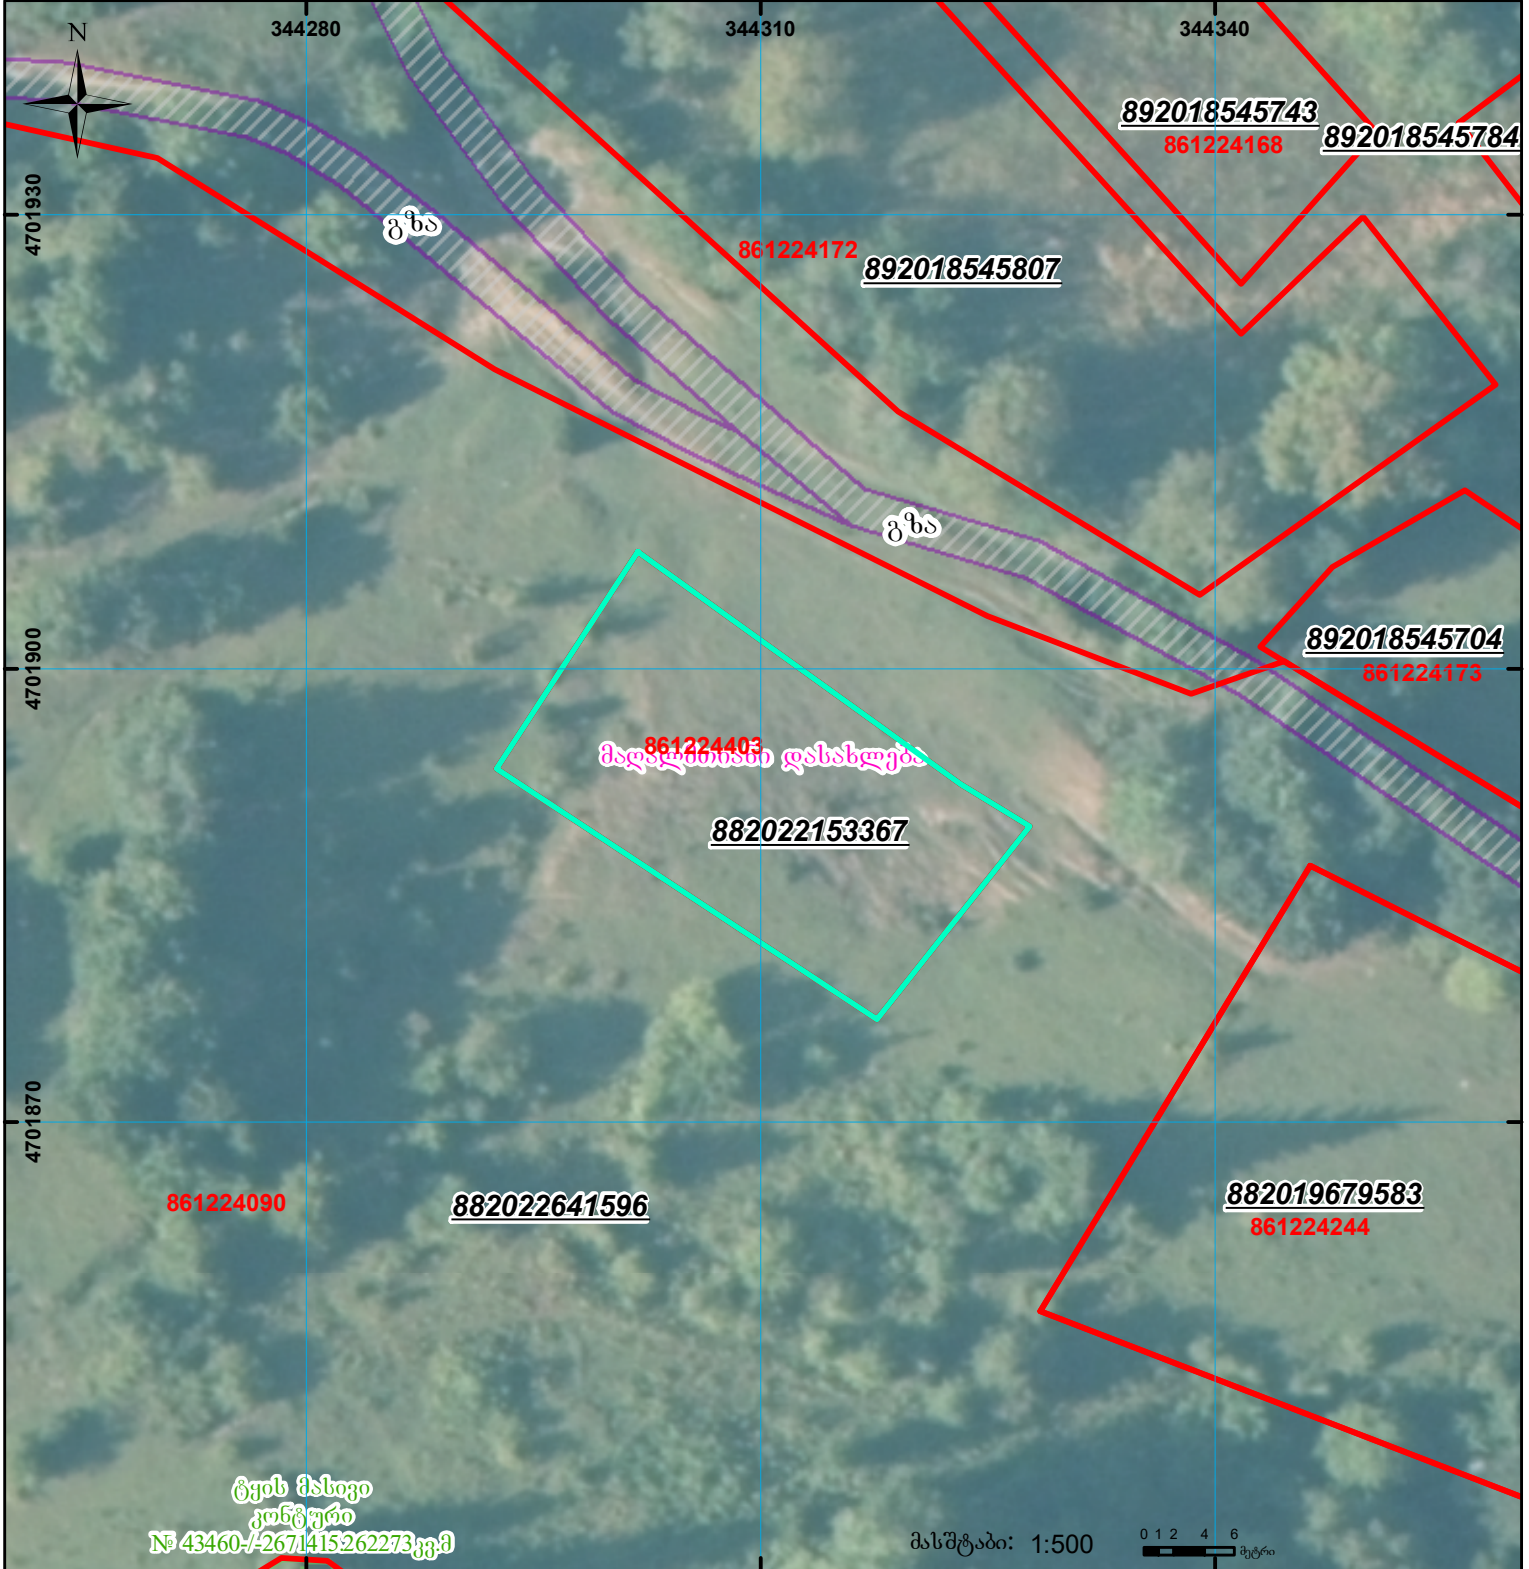

მიწის ნაკვეთის საკადასტრო კოდი: 861224403  
 ბანცხალების რეგისტრაციის ნომერი: 882022153367  
 მიწის ნაკვეთის ფართობი: 510 კვ.მ.  
 დანიშნულება:  
 მომზადების თარიღი: 13.09.22

ტყის მასივი  
 კონტური  
 № 43460-1/2671415262273 კვმ

	შენიშნული ნაკვეთი, პირობითი ნომერი/სართულიანობა		ვალდებულება		სარეგისტრაციოდ წარმოდგენილი ნაკვეთი
	მიწის ნაკვეთის საკადასტრო საზღვარი		მშენებარე ნაკვეთი		საზობრივი ნაკვეთი

00°0' 0.00"  
 UTM (საერთაშორისო) სისტემის კოორდ.