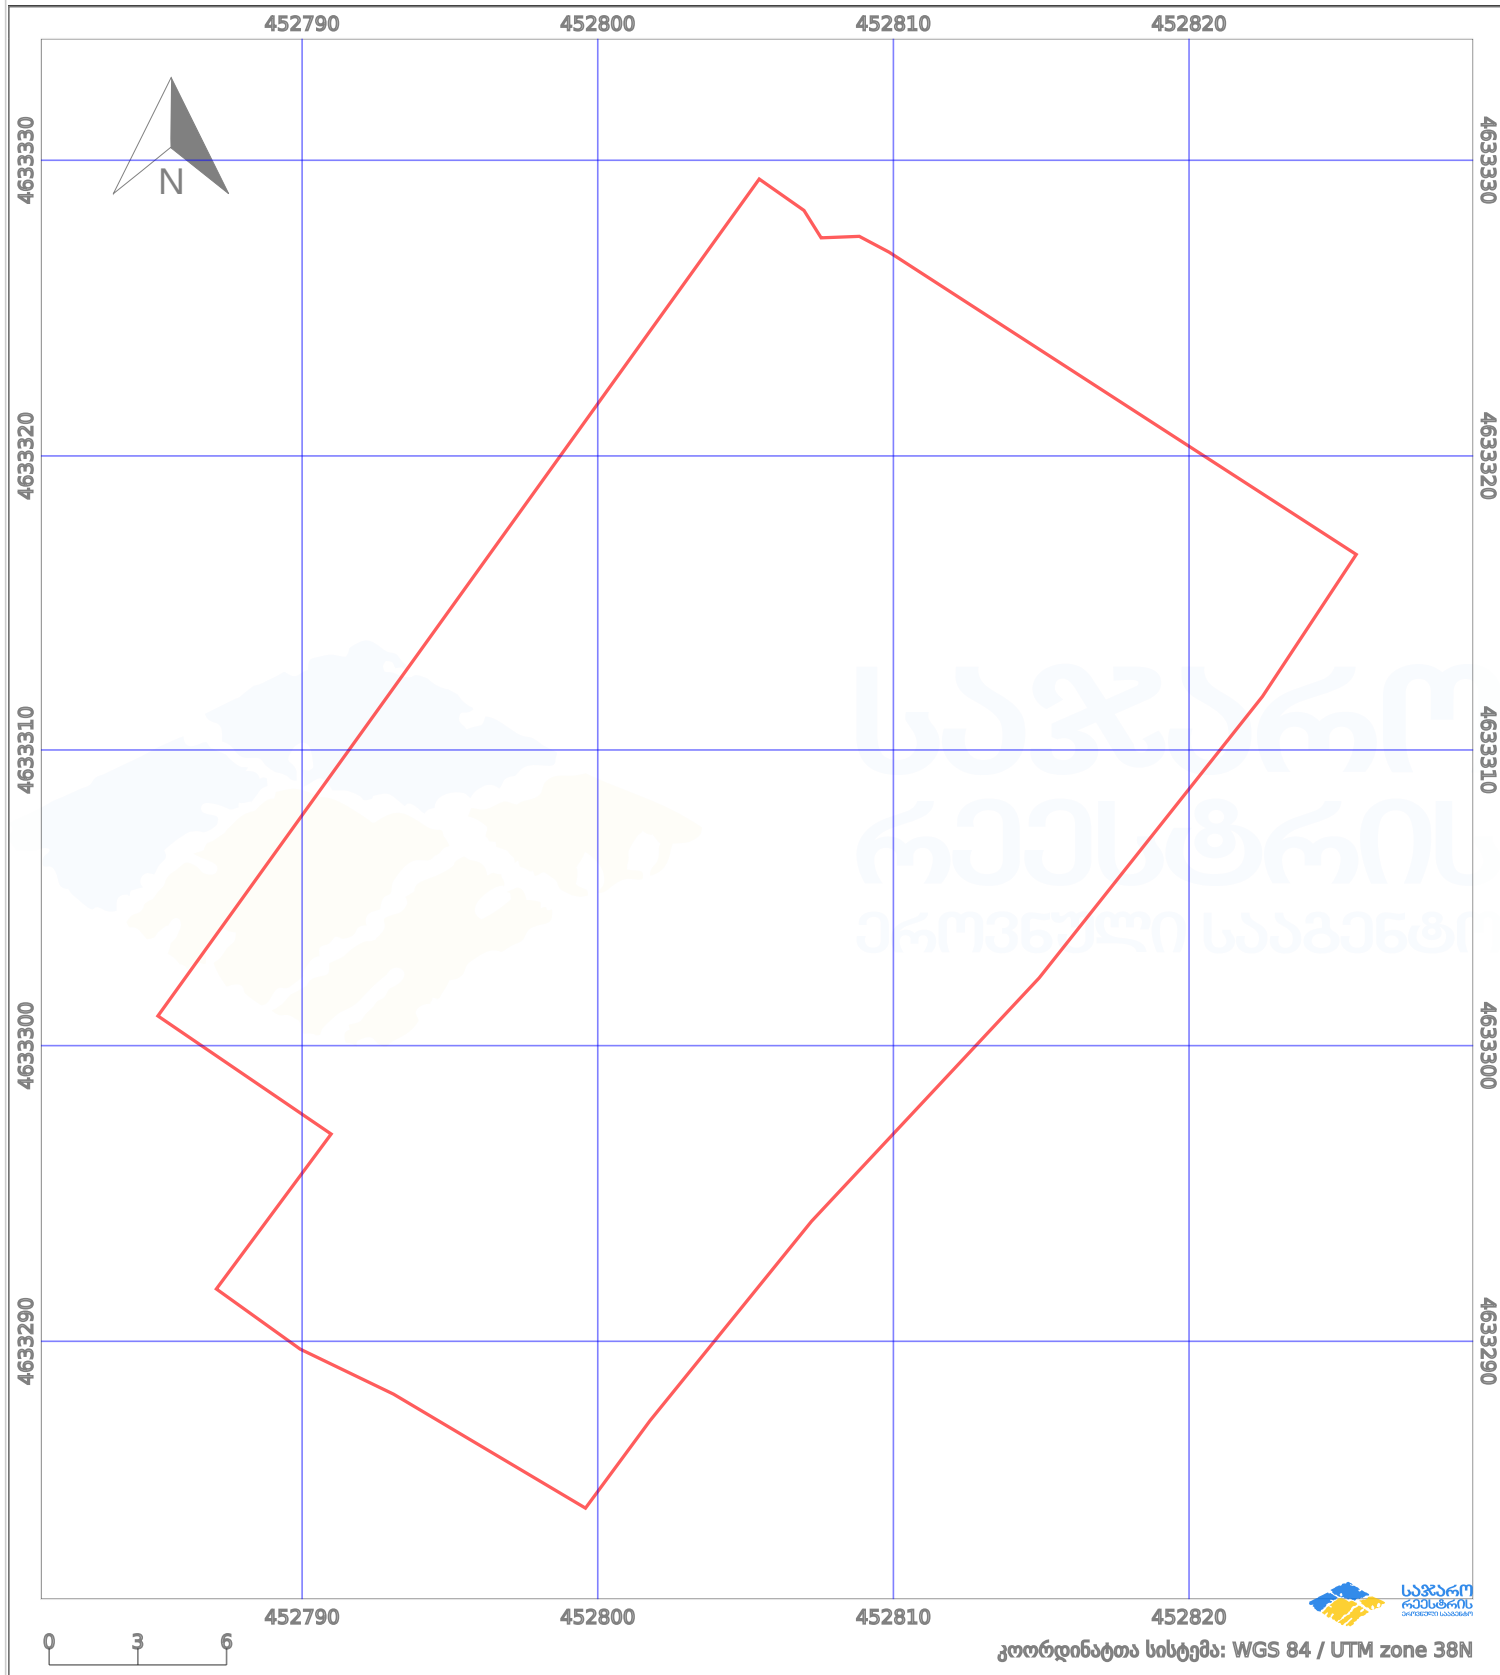

საკადასტრო გეგმა

საქართველოს რეესტრის ეროვნული სააგენტო

საკადასტრო კოდი:

67.08.47.3762

ნაკვეთის დანიშნულება:

სასოფლო-სამეურნეო(საკარმიდამო)

განცხადების ნომერი:

882025536099

ფართობი:

908 კვ.მ (WGS 84 / UTM zone 38N)

მომზადების თარიღი:

20/05/2025

პირობითი აღნიშვნები:

- | | | | | | | | |
|--|-------------------|--|--------------------|--|--------------------|--|---------------------|
| | ნაკვეთის საზღვარი | | მშენებარე ნაგებობა | | აშენებული ნაგებობა | | მინისქვეშა ნაგებობა |
| | საზღვარი ნაგებობა | | ტყის ფონდი | | ვალდებულება | | ქარსაფარი ბოლი |