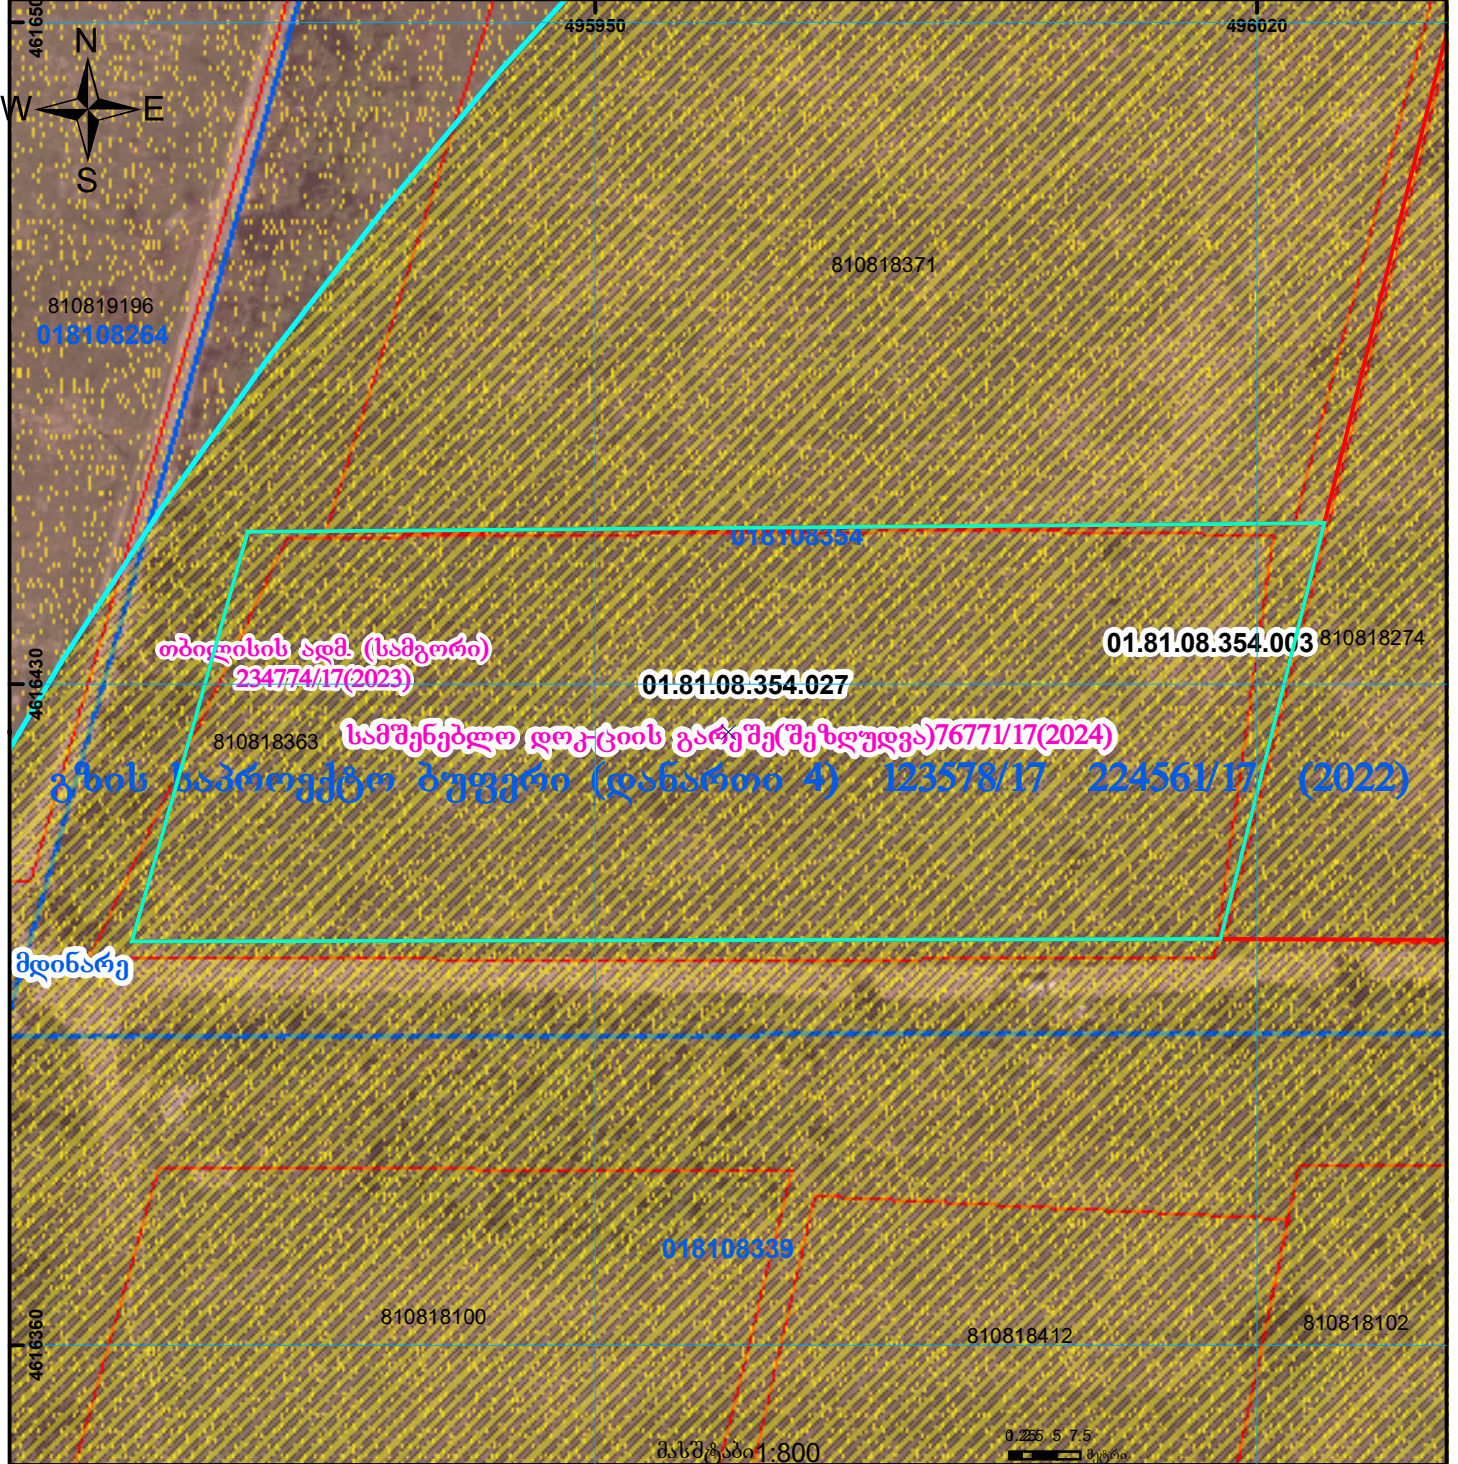

თბილისის ადმინისტრაციული საზღვარი
 ნაკვეთი 1/3-ზე ნაკლებად იცვლის ადგილმდებარეობას
 გზის საპროექტო გუფერი (დანართი 4) 123578/17 (2022)

მიწის ნაკვეთის საკადასტრო კოდი: 01.81.08.354.027
 განცხადების რეგისტრაციის ნომერი: 882025077755
 მიწის ნაკვეთის ფართობი: 5000 კვ.მ.

მოგზაურობის თარიღი

28.01.25

	შენიშნული ნაკვეთი, პირობითი ნომერი/სართულიანობა		ვალდებულება		საზოგადოებრივი ნაკვეთი		0.00 00.0 (საერთაშორისო) სისტემის კოორდ.
	მიწის ნაკვეთის საკადასტრო საზღვარი		მშენებარე ნაკვეთი		მიწისქვეშა ნაკვეთი		