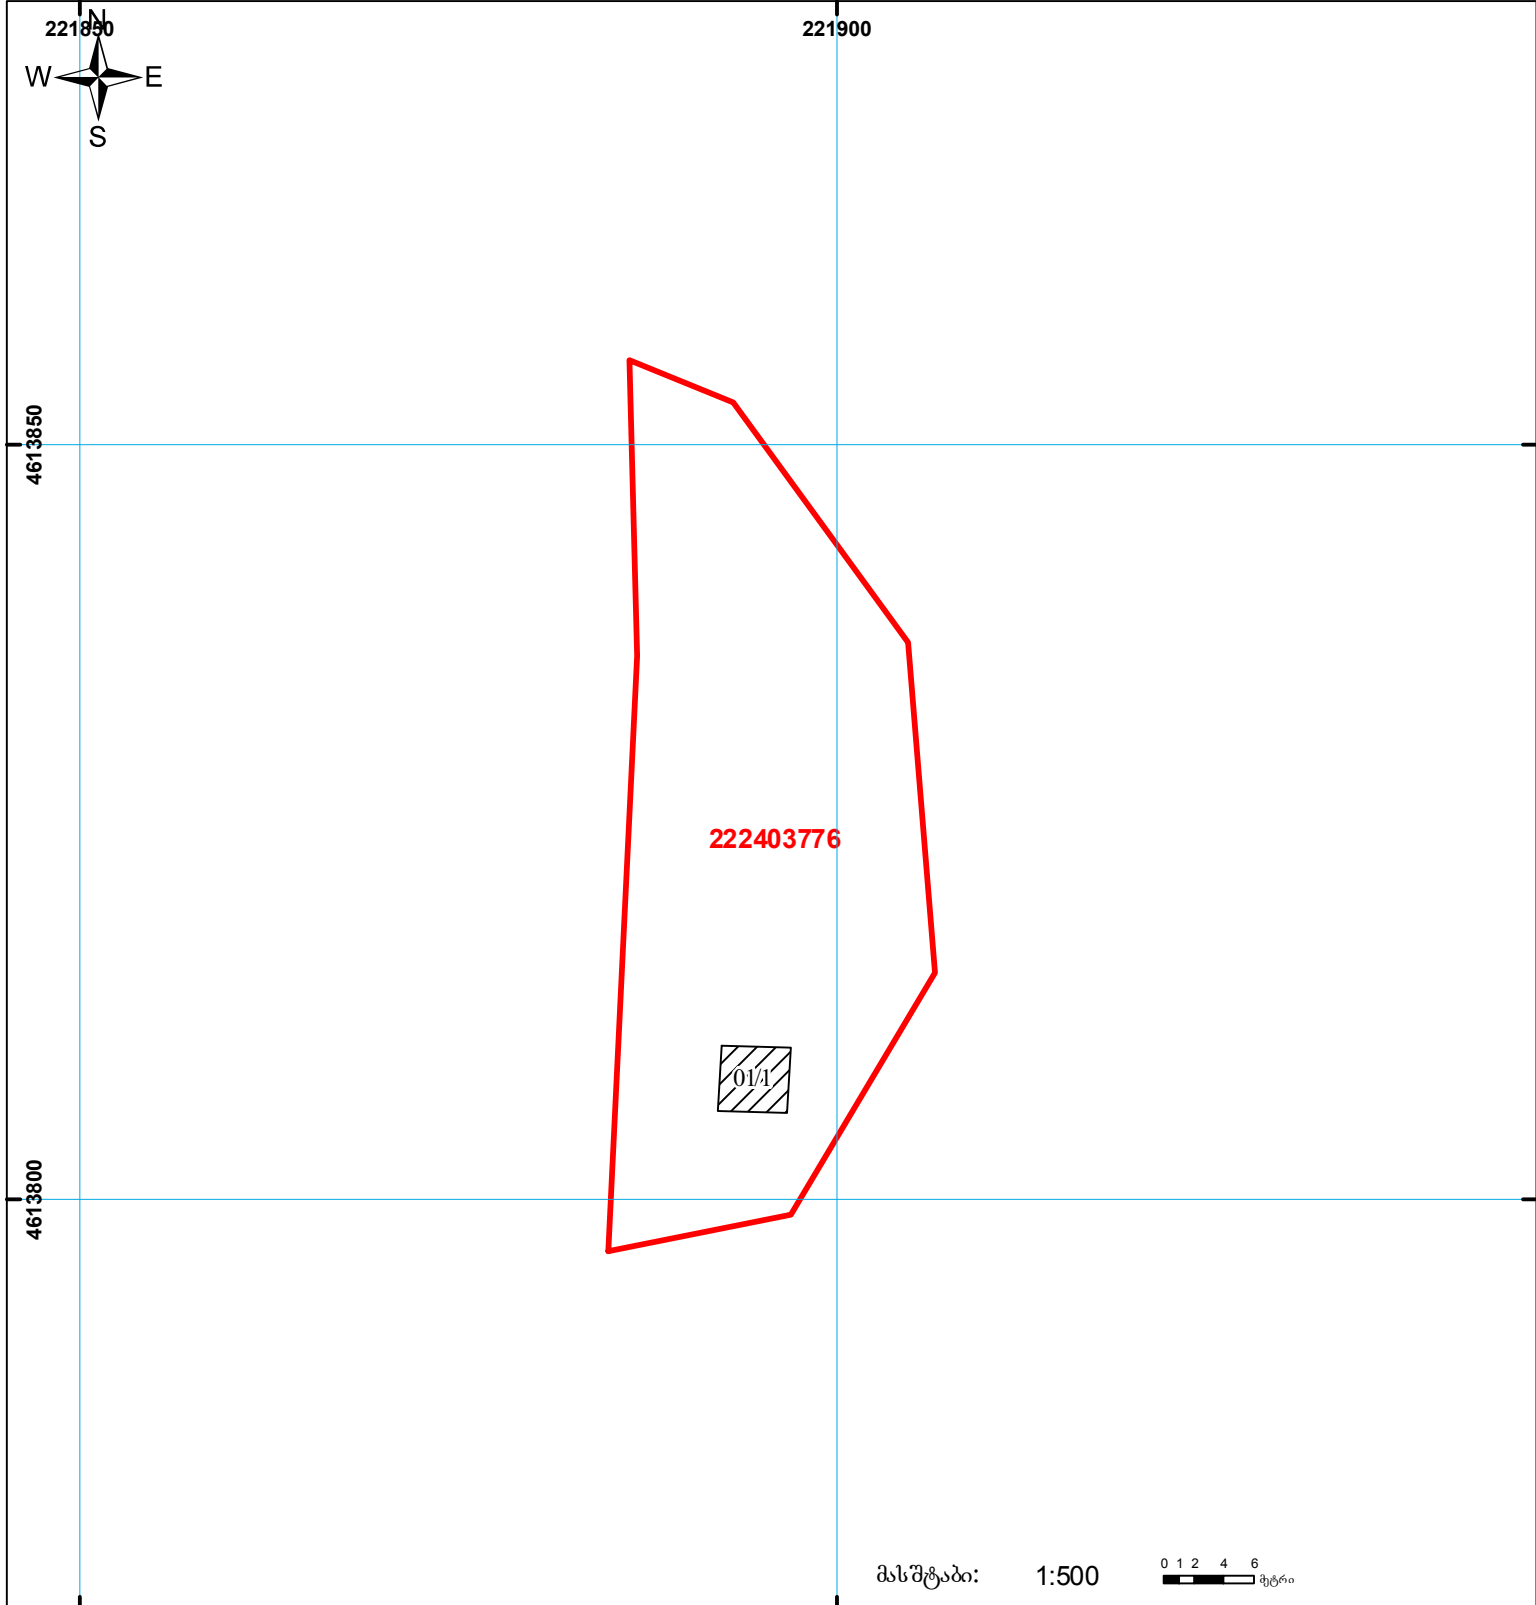

საქართველოს იუსტიციის სამინისტრო
საჯარო რეგისტრის ეროვნული სააგენტო
საკადასტრო გეგმა

მიწის ნაკვეთის საკადასტრო კოდი: 22 24 03 776
ბანცხალების რეგისტრაციის ნომერი: 882013471954
მიწის ნაკვეთის ფართობი: 900 კვ.მ.
დანიშნულება: სასოფლო-სამეურნეო
კატეგორია:
მომზადების თარიღი: 01.10.13

მასშტაბი: 1:500

	შენიშნული ნაკვეთი, პირობითი ნომერი/სართულიანობა		ვალდებულება		საზობრივე ნაკვეთი	
	მიწის ნაკვეთის საკადასტრო საზღვარი		შუენებარე ნაკვეთი		სახელმწიფო ტყის ფონდი	