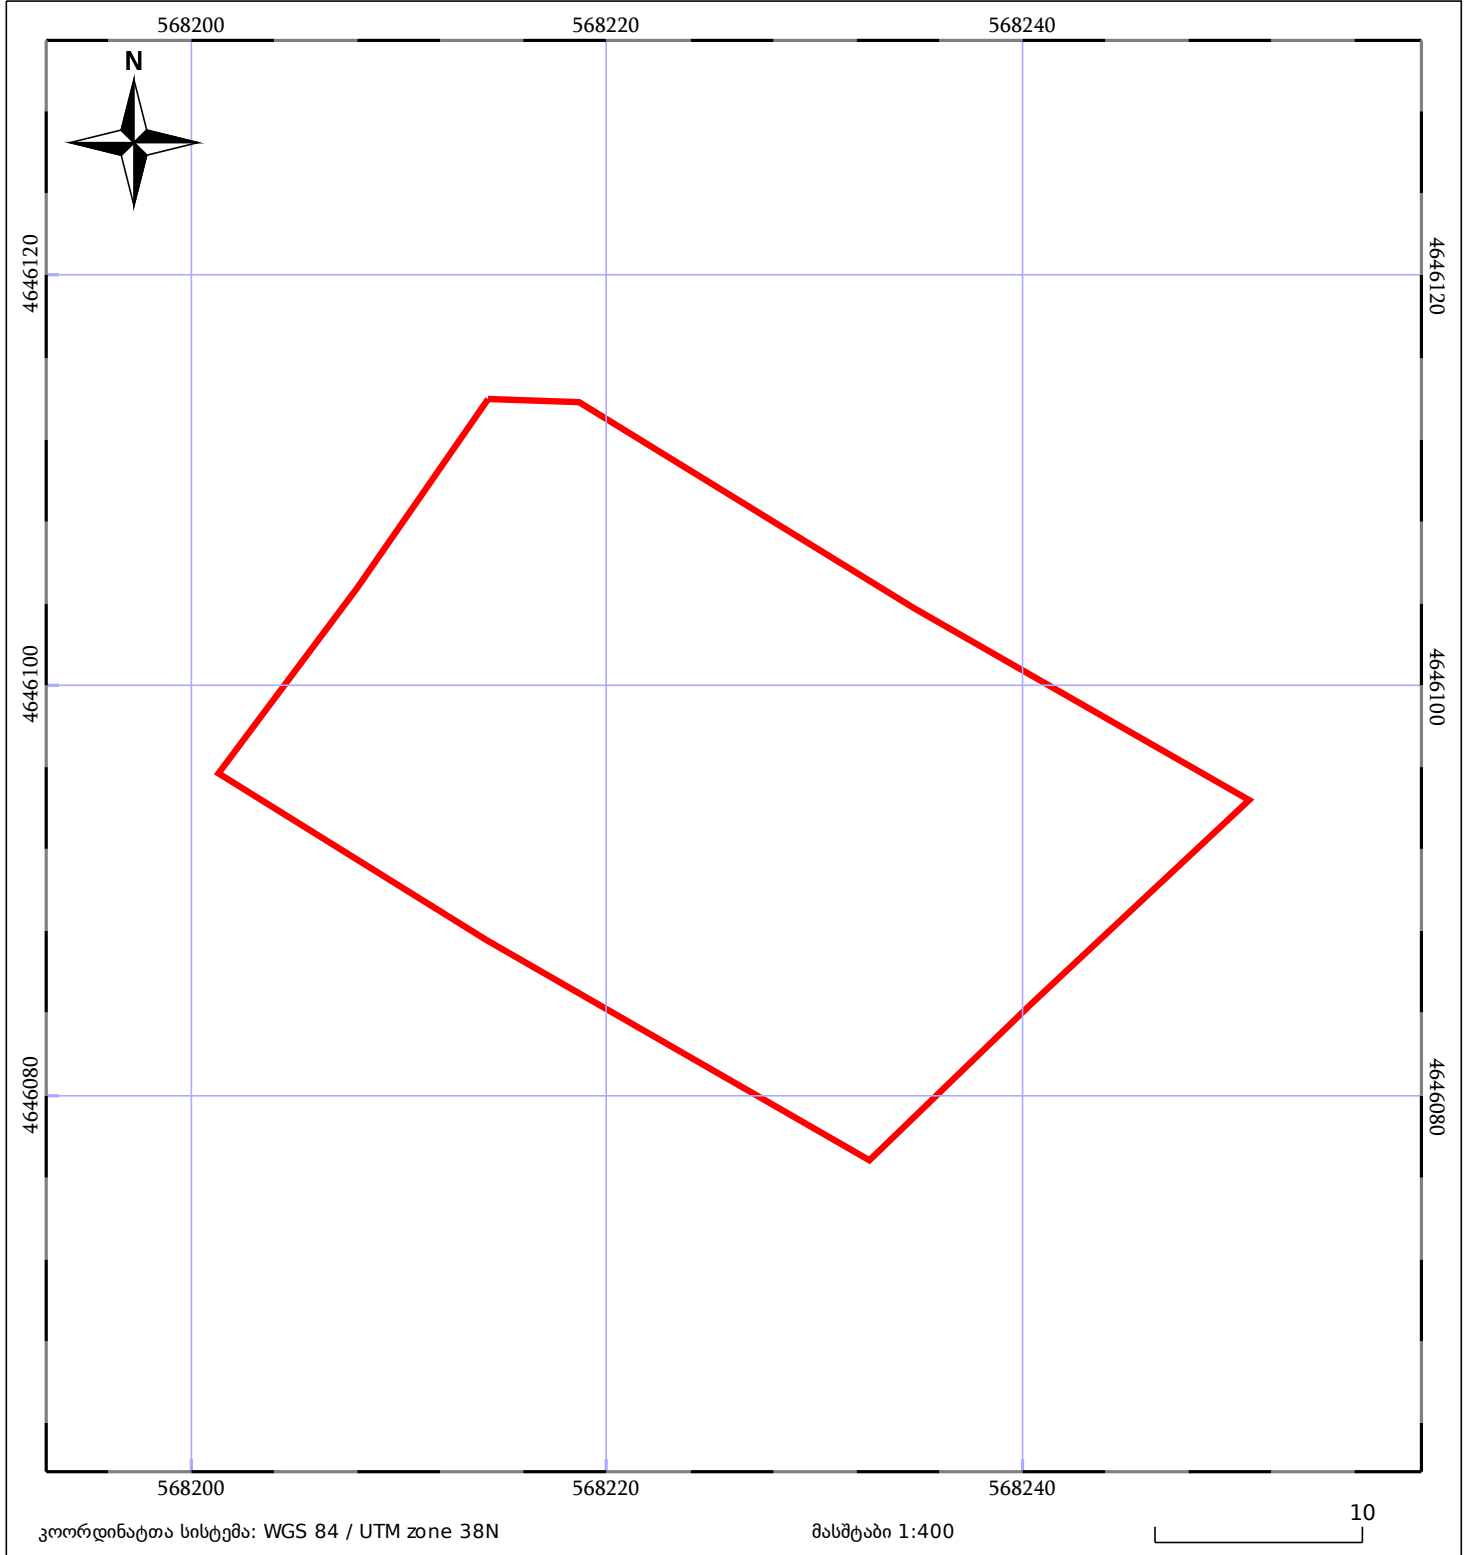

საკადასტრო გეგმა

საჯარო რეესტრის ეროვნული
სააგენტო

საკადასტრო კოდი: **57.06.53.000.476**

ნაკვეთის დანიშნულება:

სასოფლო-სამეურნეო(სახნავი)

განცხადების ნომერი: **892025016329**

ფართობი:

947 კვ.მ (WGS 84 / UTM zone 38N)

მომზადების თარიღი: **01/09/2025**

05/25 მშენებარე ნაგებობა	ნაკვეთის საკადასტრო საზღვარი	05/25 შენობა/ნაგებობა
საზოგადოებრივი ნაგებობა	ტყის ფონდი	ვალდებულება