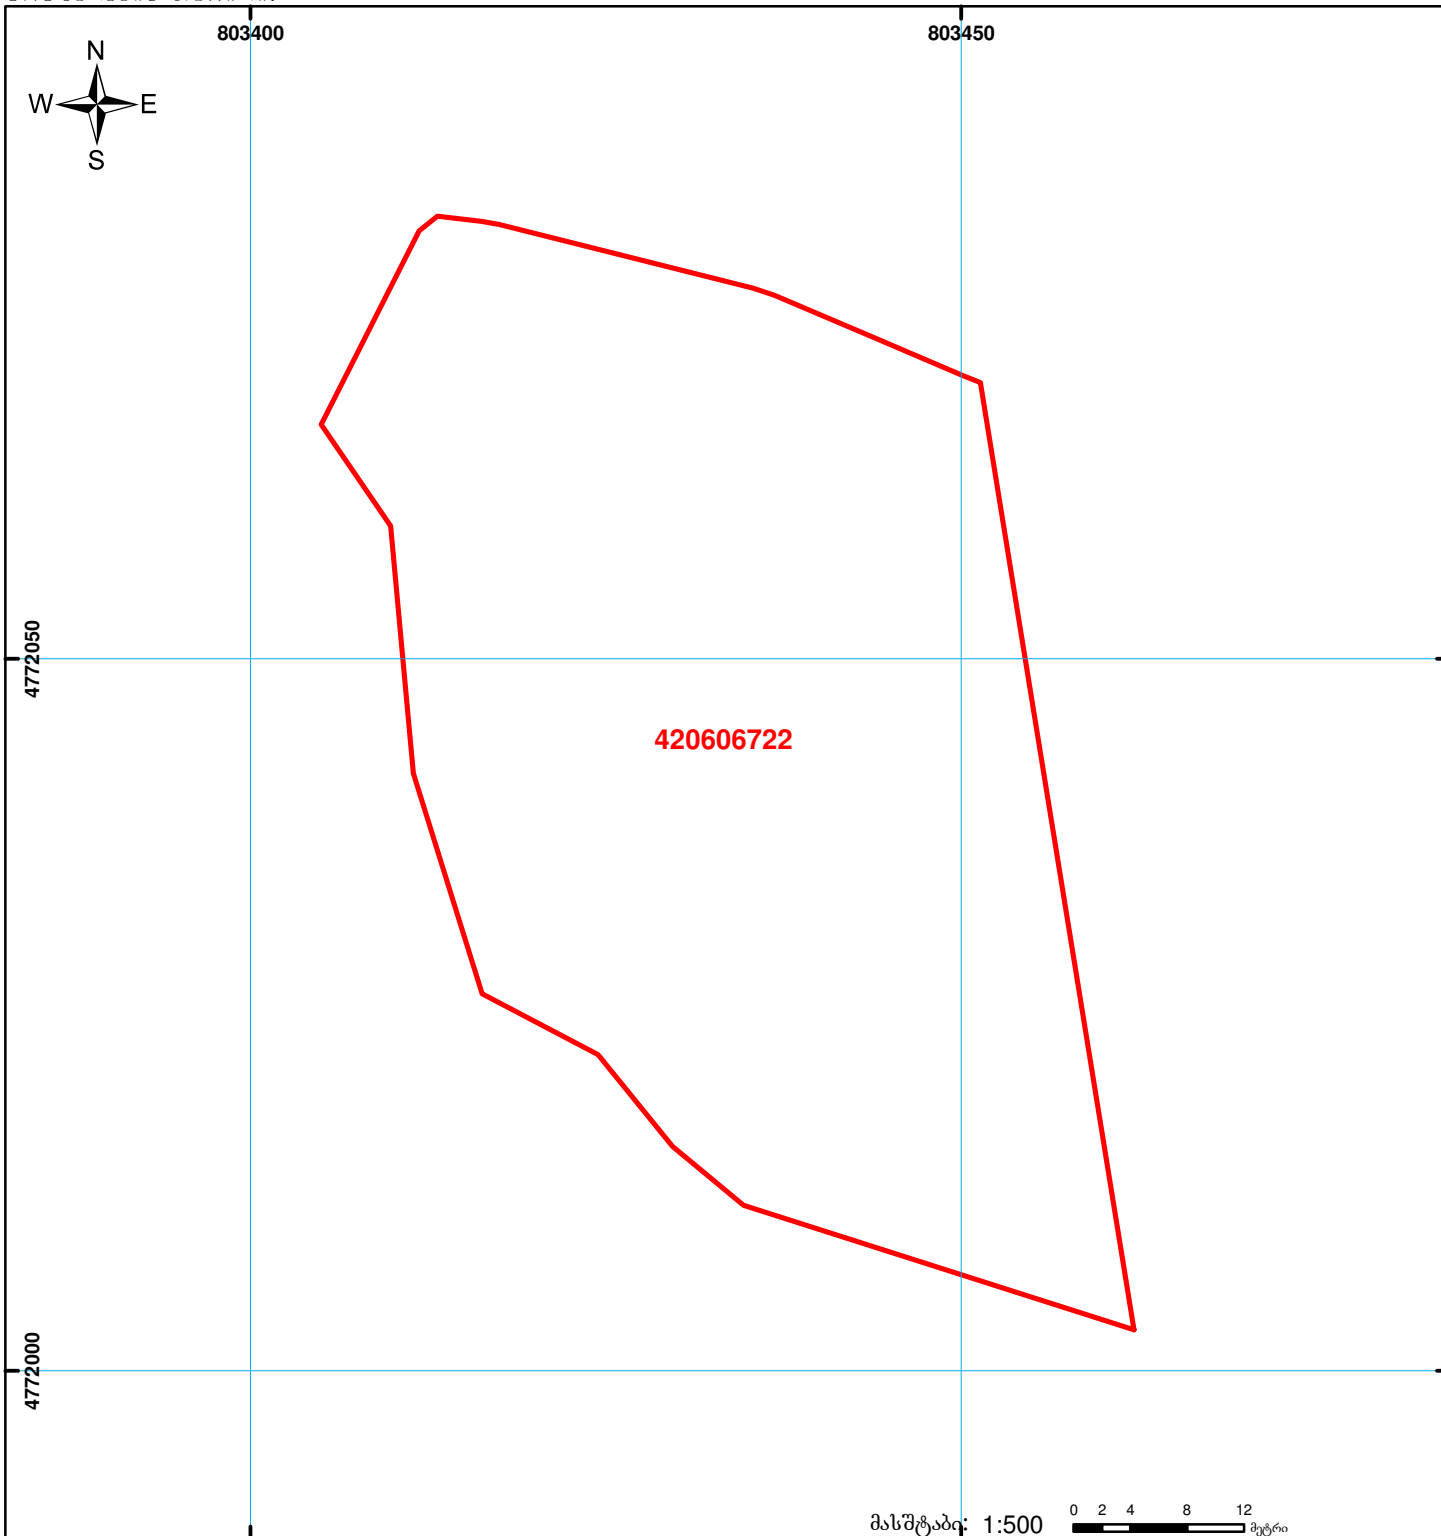

საქართველოს იუსტიციის სამინისტრო
საჯარო რეგისტრის ეროვნული სააგენტო
საკადასტრო გეგმა

მიწის ნაკვეთის საკადასტრო კოდი:
ბანცხალების რეგისტრაციის ნომერი:
მიწის ნაკვეთის ფართობი:
ღანოშენილება
კატეგორია:
გომზადების თარიღი:

42 06 06 722
882011416149
2787 კვ.მ.
სასოფლო-სამეურნეო
08.09.11

	შენიშვნა-ნაგებობა, პირობითი ნომერი/სართულიანობა		კადასტრული ნომერი		საზღვრული ნაგებობა		0.00 00'0" UTM (საერთაშორისო სისტემის კოორდ.)
	მიწის ნაკვეთის საკადასტრო საზღვარი		შუქვარე ნაგებობა				