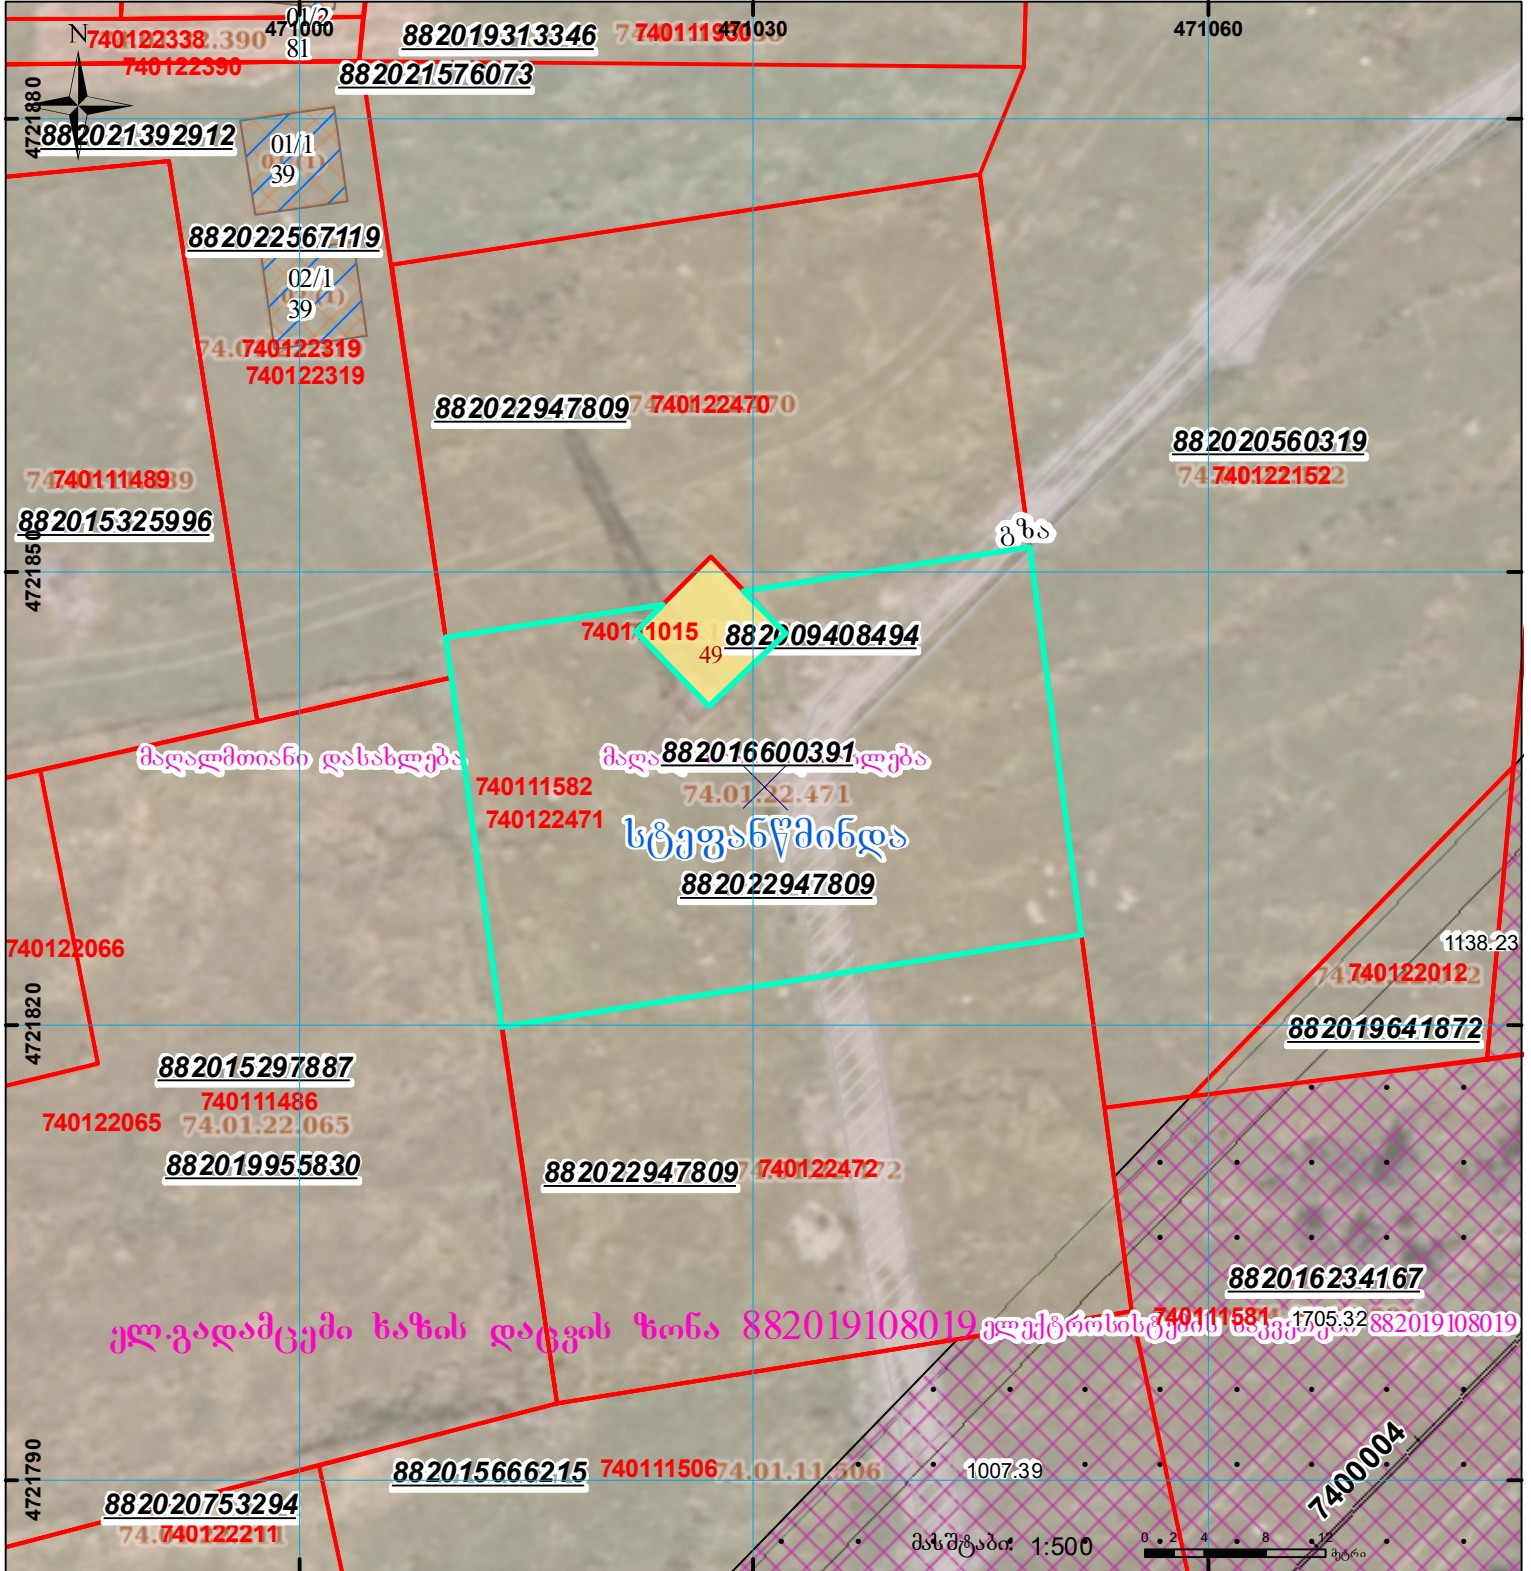

ორთო ფოტოს მიხედვით ნაკვეთი მოიცავს გზას.

მიწის ნაკვეთის საკადასტრო კოდი: 740122471  
 ბანცხალების რეგისტრაციის ნომერი: 882022947809  
 მიწის ნაკვეთის ფართობი: 970 კვ.მ.  
 დანიშნულება:  
 მომზადების თარიღი: 21.12.22

UTM (საერთაშორისო) სისტემის კოორდ.