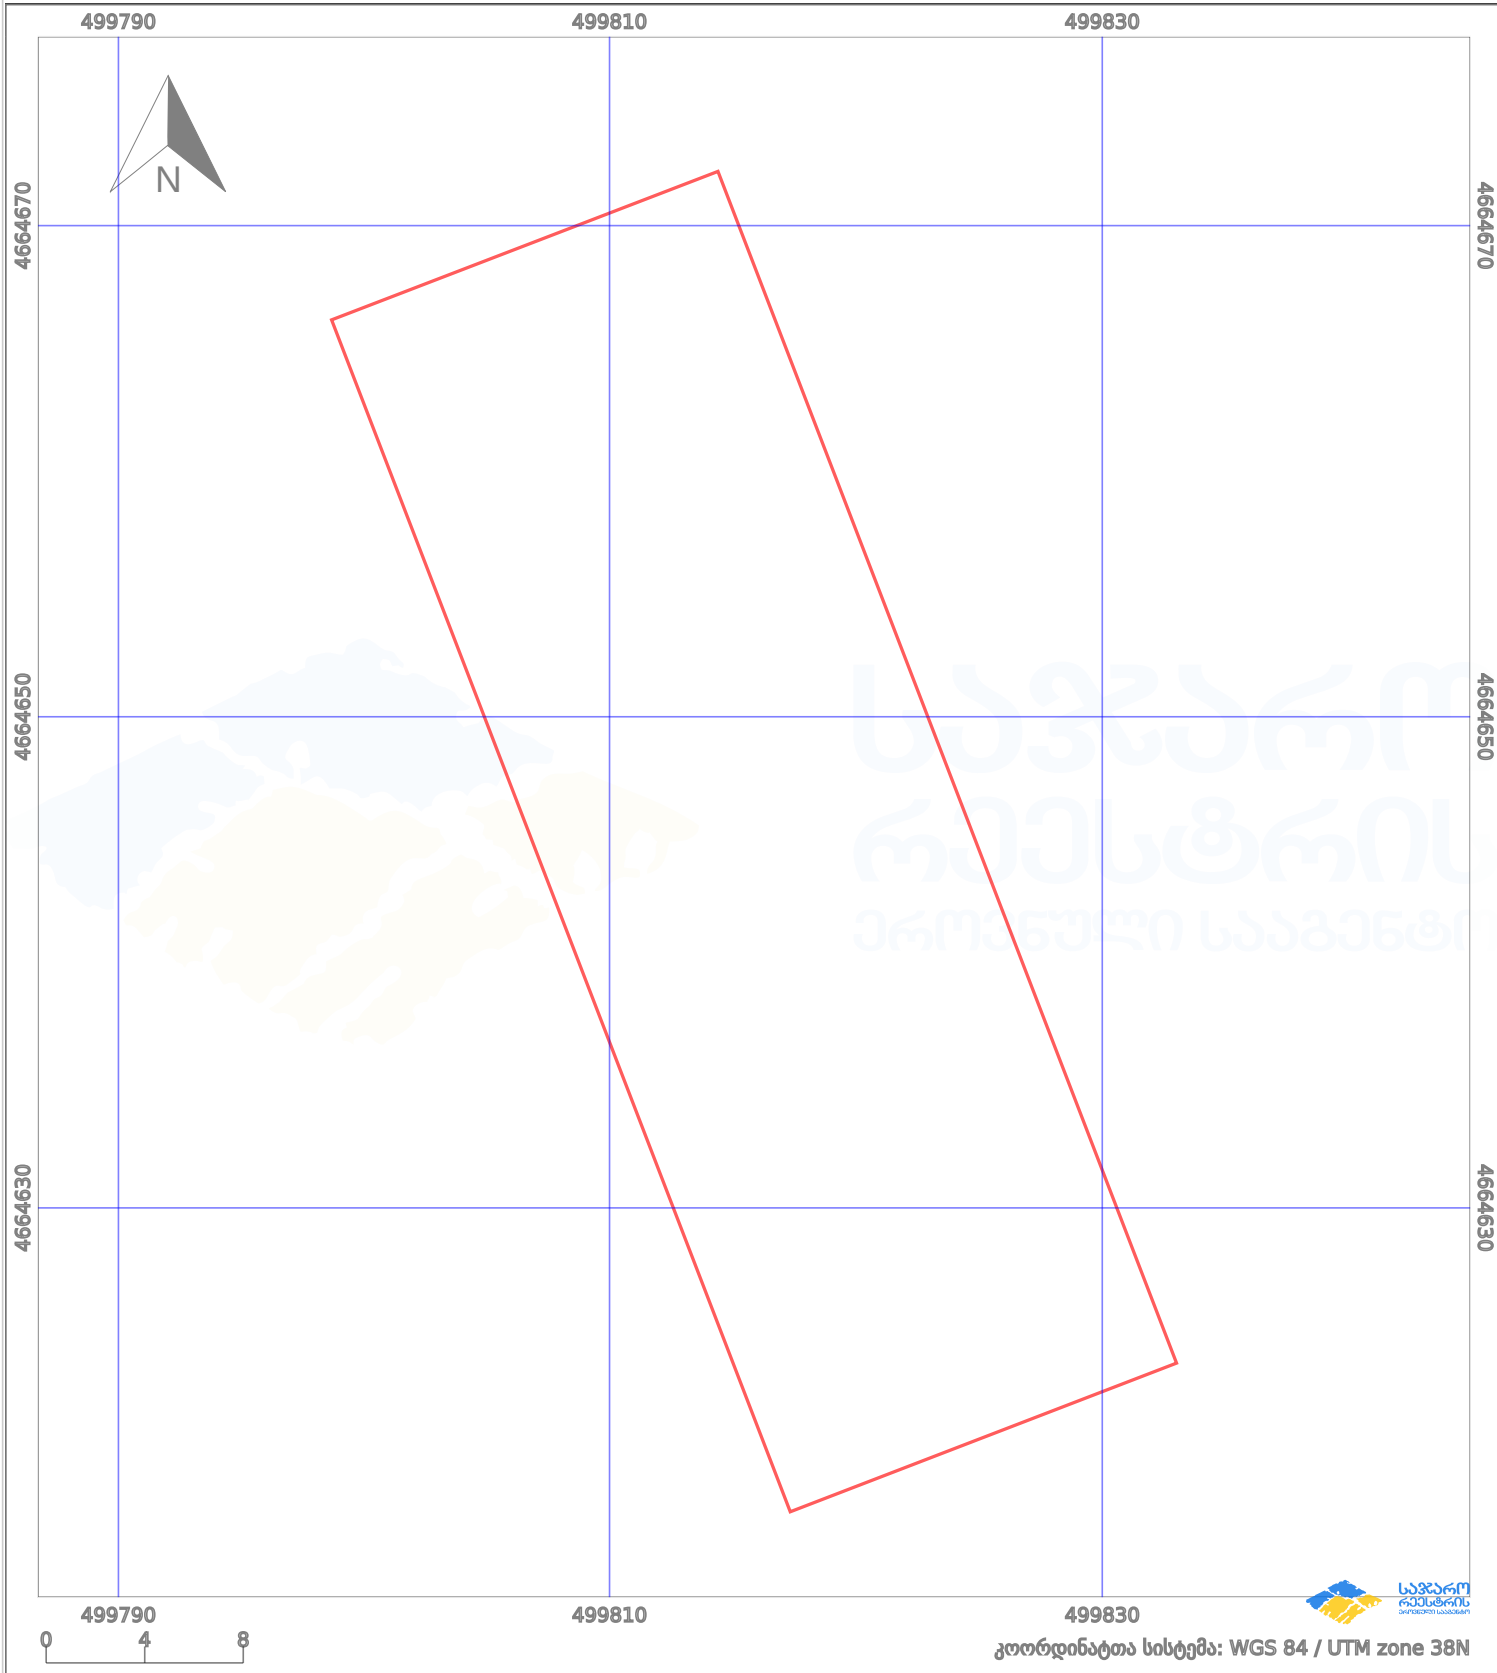

საკადასტრო გეგმა

საქართველოს რეესტრის ეროვნული
სააგენტო

საკადასტრო კოდი:

73.04.23.529

ნაკვეთის დანიშნულება:

სასოფლო-სამეურნეო

განცხადების ნომერი:

882025423400

ფართობი:

874 კვ.მ (WGS 84 / UTM zone 38N)

მომზადების თარიღი:

22/04/2025

პირობითი აღნიშვნები:

- | | | | | | | | | |
|--|-------------------|--|--------------------|--|------|--------------------|--|---------------------|
| | ნაკვეთის საზღვარი | | მშენებარე ნაგებობა | | 02/4 | აშენებული ნაგებობა | | მინისქვეშა ნაგებობა |
| | საზღვარი ნაგებობა | | ტყის ფონდი | | | ვალდებულება | | ქარსაფარი ბოლი |