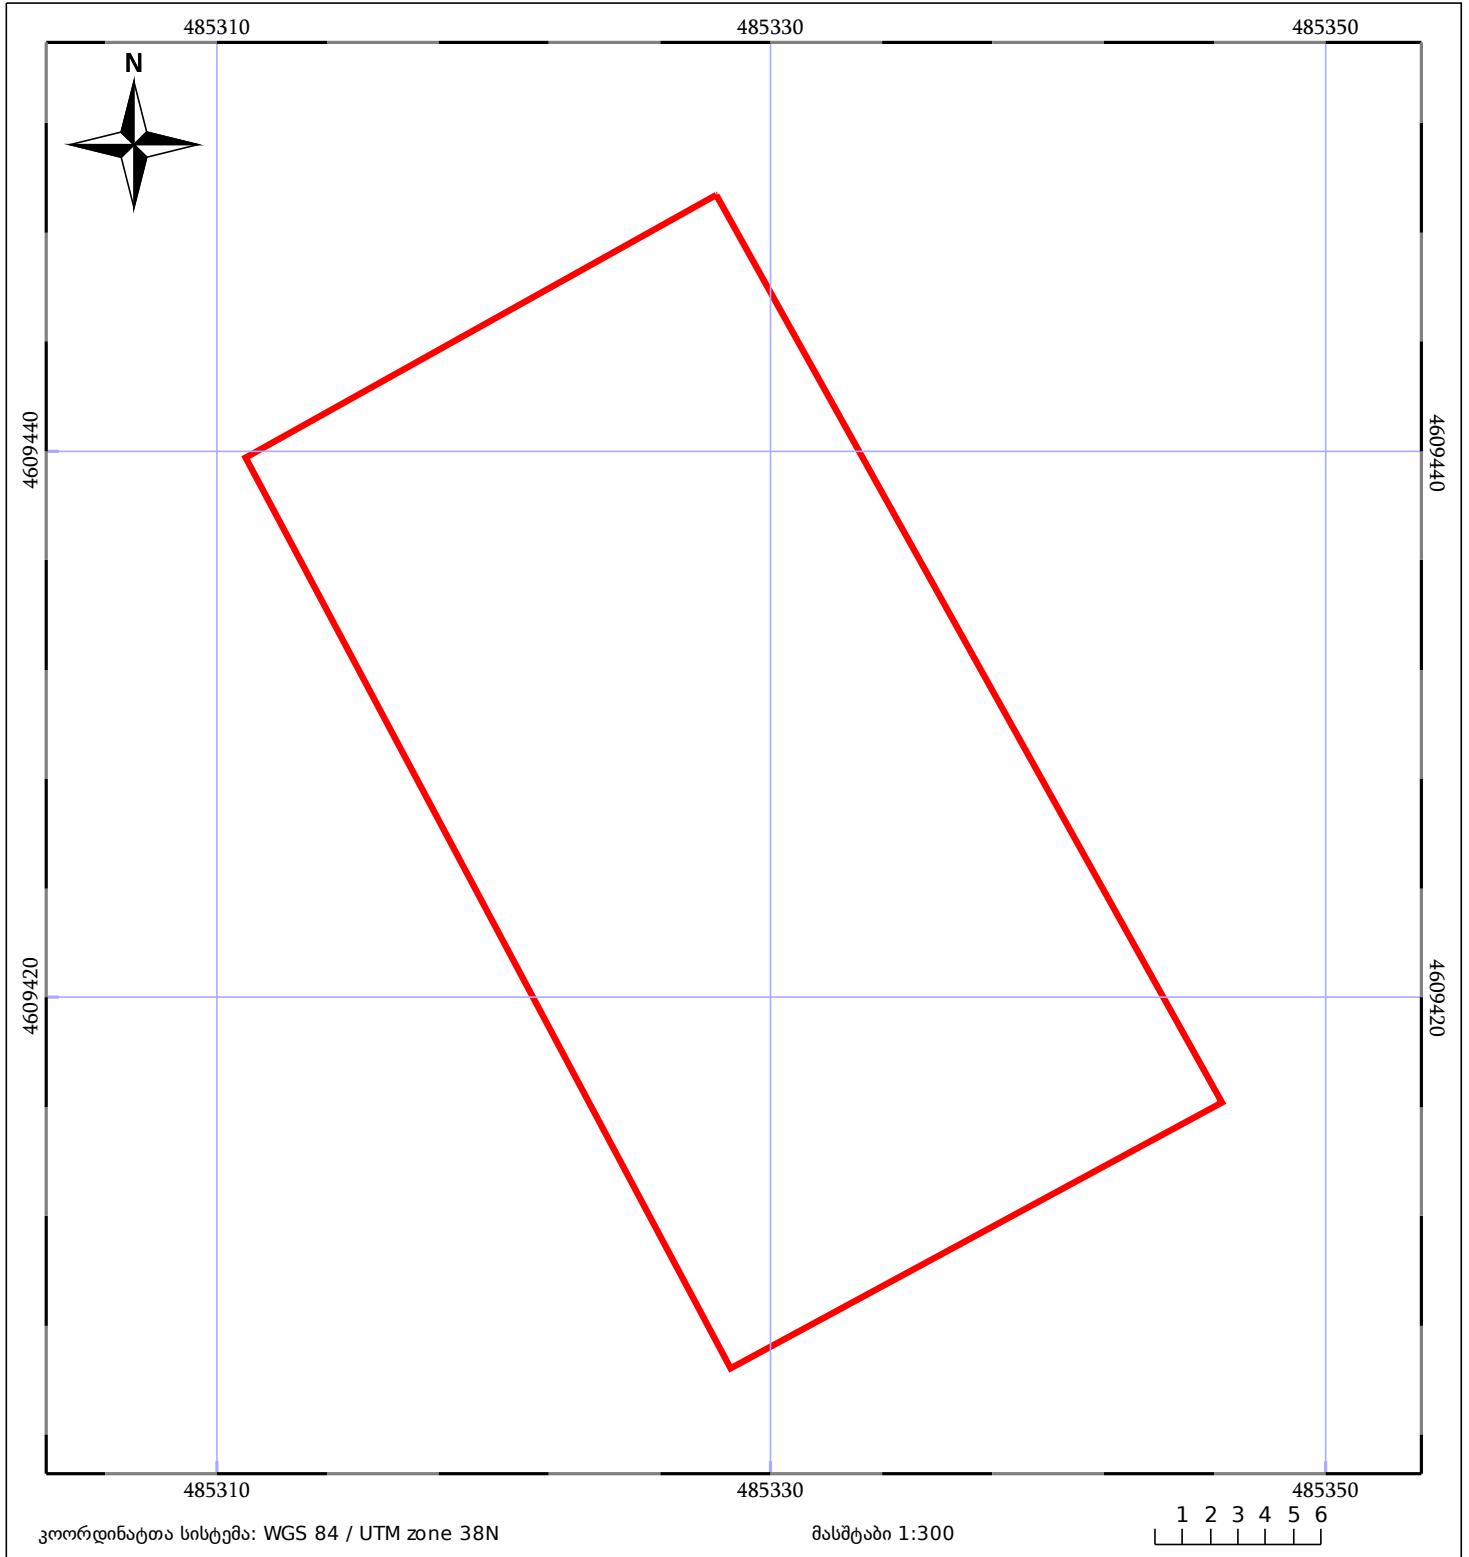

საკადასტრო გეგმა

საჯარო რეესტრის ეროვნული
სააგენტო

საკადასტრო კოდი: **81.03.03.782**

ნაკვეთის დანიშნულება:

სასოფლო-სამეურნეო

განცხადების ნომერი: **882021347351**

ფართობი:

750 კვ.მ (WGS 84 / UTM zone 38N)

მომზადების თარიღი: **07/05/2021**

05/25 მშენებარე ნაკებობა	05/25 მენობა/ნაკებობა	ტყის ფონდი
ნაკვეთის საკადასტრო საზღვარი	ხაზობრივი ნაკებობა	ვალდებულება