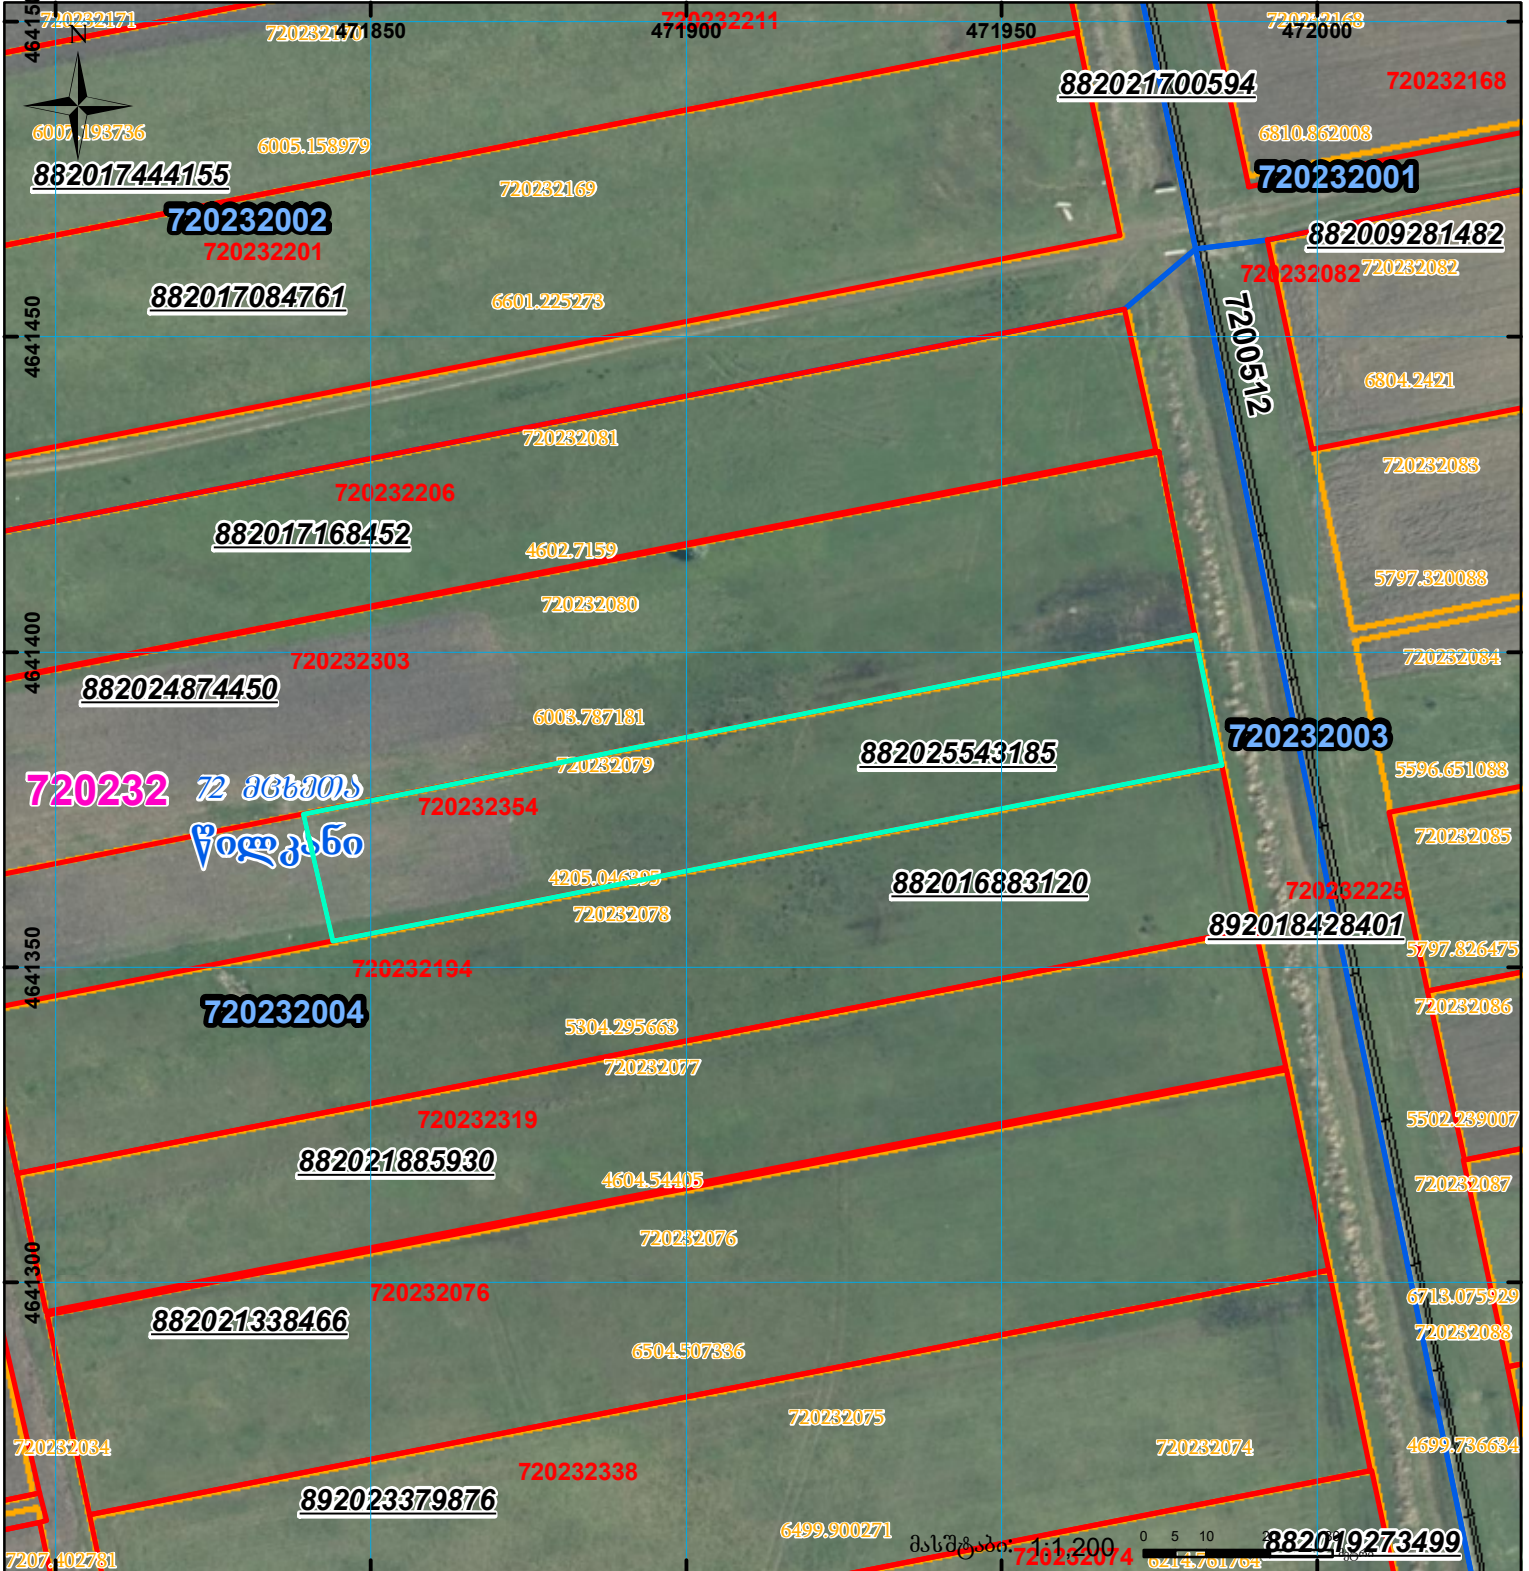

მიწის ნაკვეთის საკადასტრო კოდი: **720232354**
 განცხადების რეგისტრაციის ნომერი: **882025543185**
 მიწის ნაკვეთის ფართობი: **3000 კვ.მ.**
 დანომრეულობა:

მომზადების თარიღი: **3.04.2025**

720232 72 მცხეთა
 წილკანი

| | | | | | |
|--|---|--|---------------------|--|-------------------------------------|
| | შენიშნული ნაკვეთი, პირობითი ნომერი/სართულიანობა | | კალდებულება | | სარეგისტრაციოდ წარმოდგენილი ნაკვეთი |
| | მიწის ნაკვეთის საკადასტრო საზღვარი | | შუენებარე ნაკვეთობა | | საზობრივი ნაკვეთობა |

UTM (საერთაშორისო) სისტემის კოორდ.