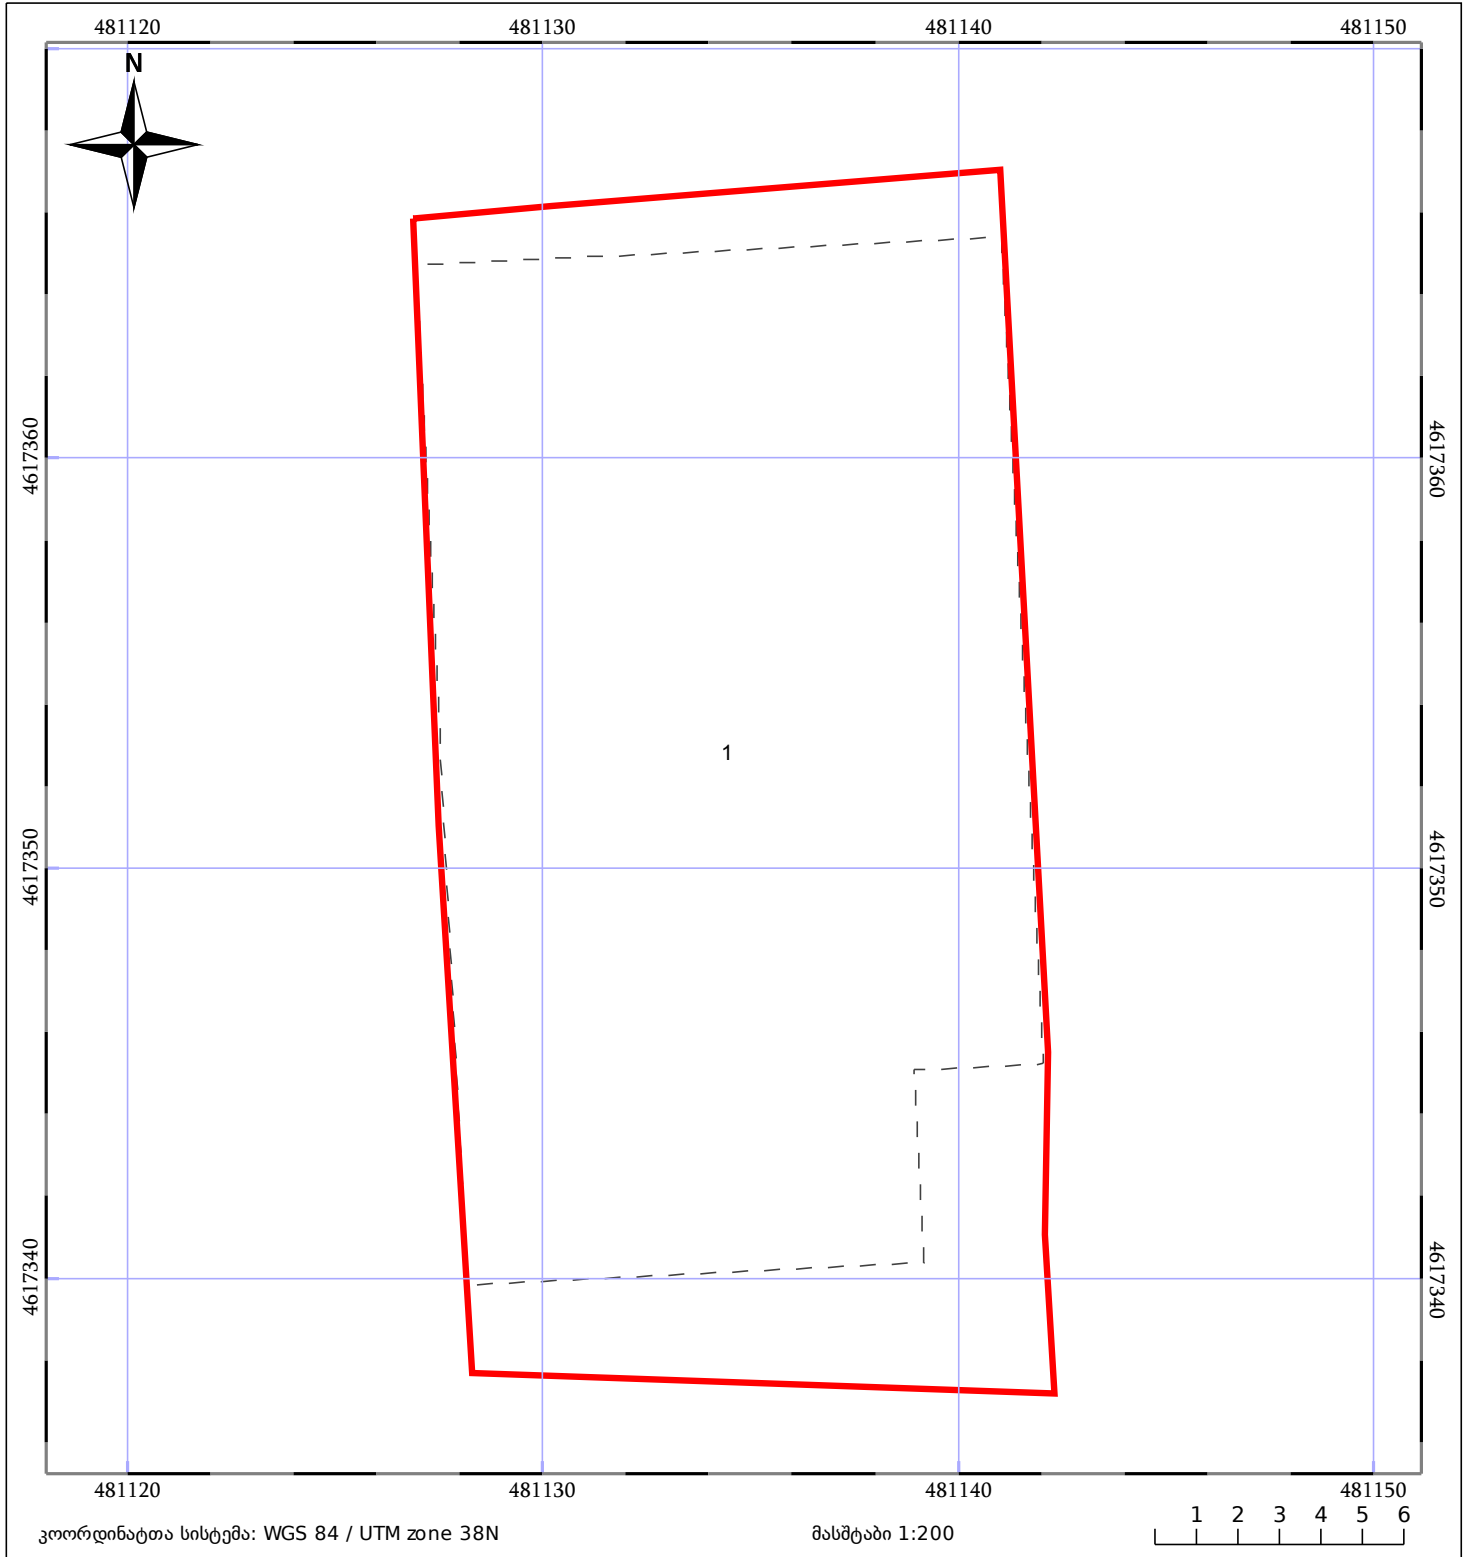

# საკადასტრო გეგმა

საჯარო რეესტრის ეროვნული  
სააგენტო

საკადასტრო კოდი: **01.14.11.014.012**

ნაკვეთის დანიშნულება:

არასასოფლო სამეურნეო

განცხადების ნომერი: **882015733123**

ფართობი:

**413 კვ.მ (WGS 84 / UTM zone 38N)**

მომზადების თარიღი: **28/12/2015**

ნაკვეთის საკადასტრო საზღვარი	საზღვრული ნაგებობა	ტყის ფონდი
შენობა/ნაგებობა	მშენებარე ნაგებობა	ვალდებულება