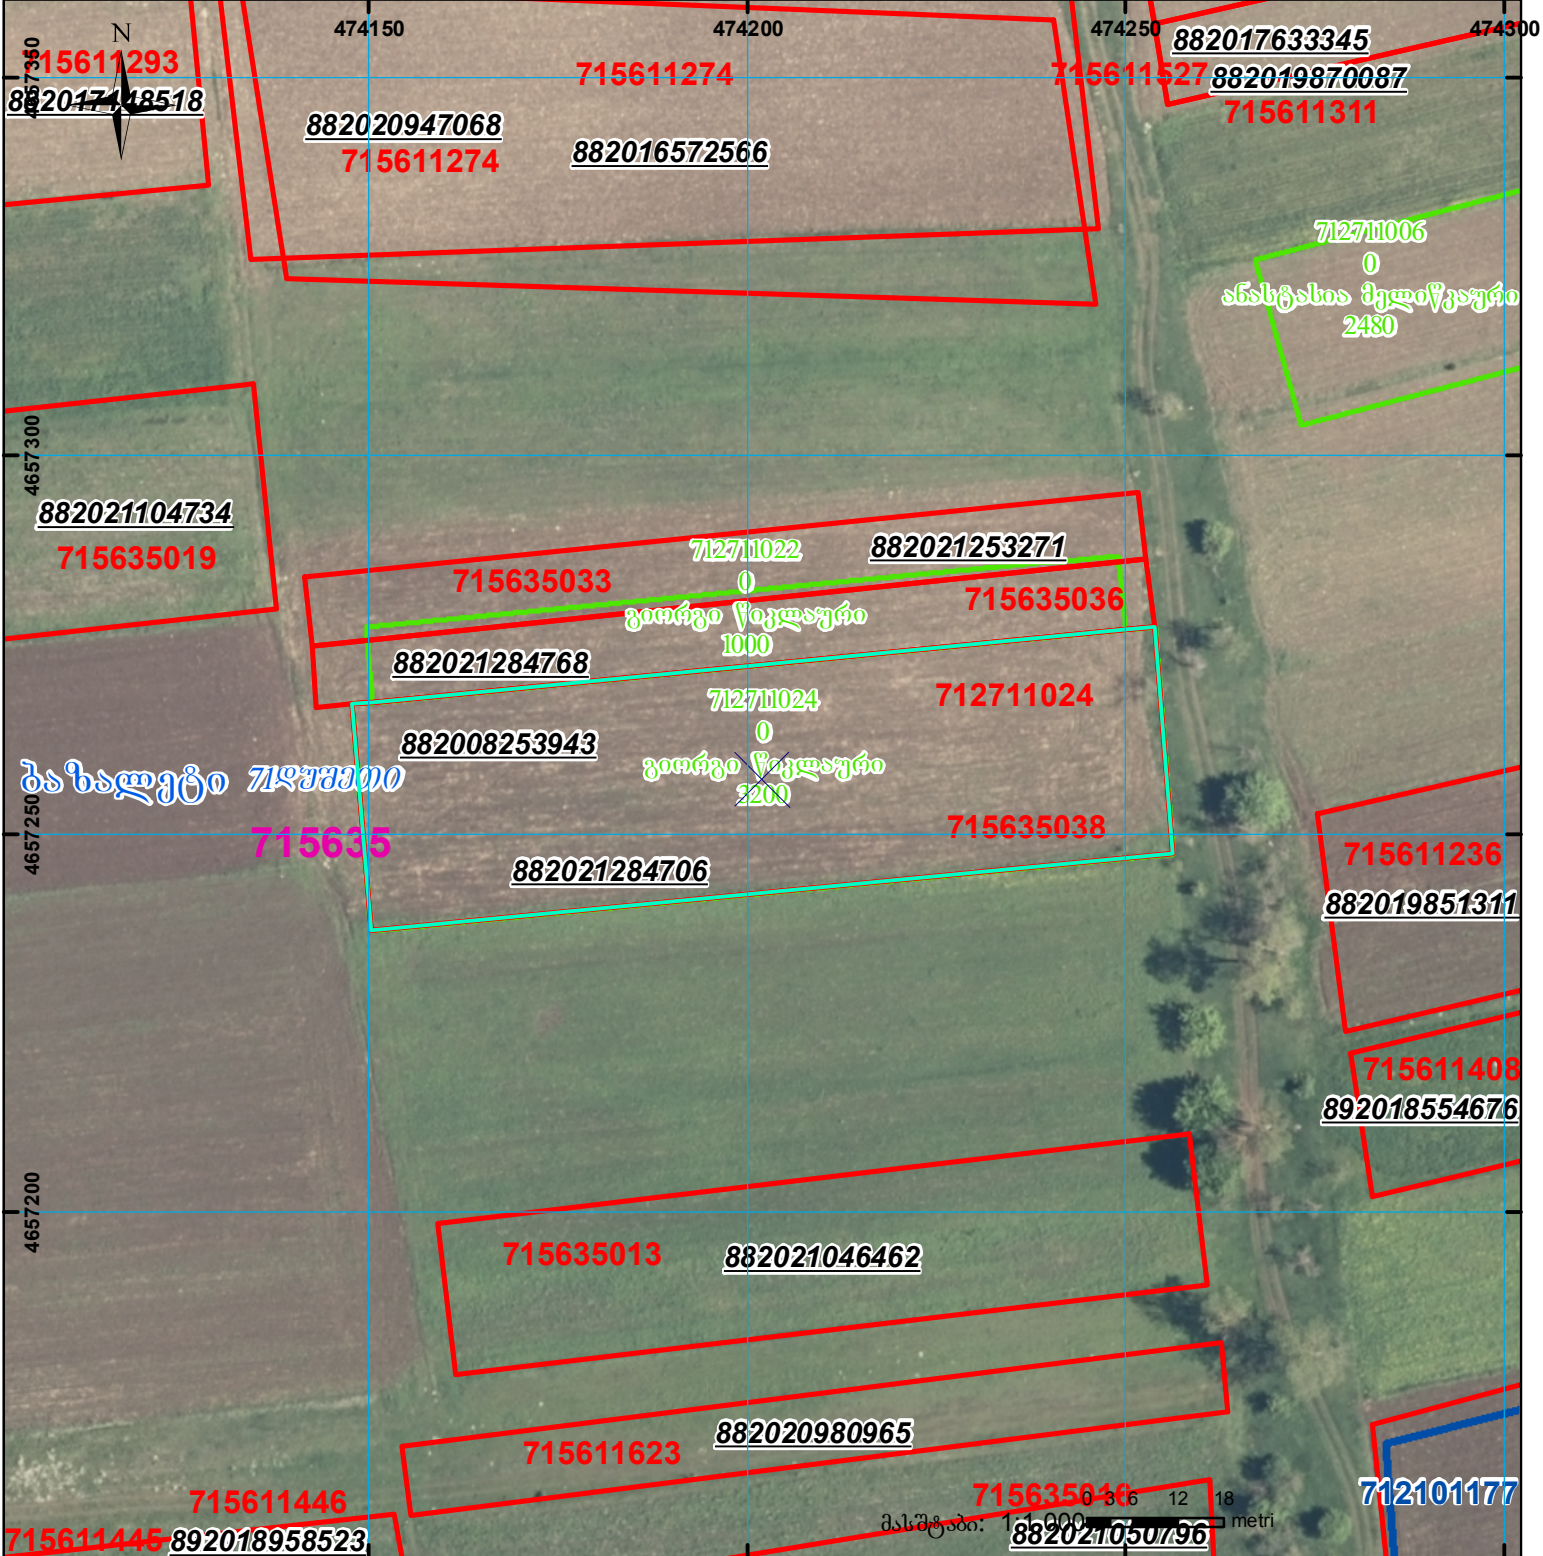

ნაკვეთი იდენტიფიკაცია
 იცვლება და ზუსტდება კოდი

მიწის ნაკვეთის საკადასტრო კოდი: 71 56 35 038
 განცხადების რეგისტრაციის ნომერი: 882021284706
 მიწის ნაკვეთის ფართობი: 3200 კვ.მ.
 დანიშნულება:
 მომზადების თარიღი: 14.04.21

ბახალეტი ნაკვეთი

ანასტასია მედიკაური
 2480

გიორგი წივლაური
 1000

გიორგი წივლაური
 2200

მასშტაბი: 1:1,000

| | | | | | |
|--|---|--|-------------------|--|-------------------|
| | შენიშნული ნაკვეთი, პირობითი ნომერი/სართულიანობა | | კალდებულება | | საზობრივი ნაკვეთი |
| | მიწის ნაკვეთის საკადასტრო საზღვარი | | შენიშნული ნაკვეთი | | |

UTM (საერთაშორისო) სისტემის კოორდ.