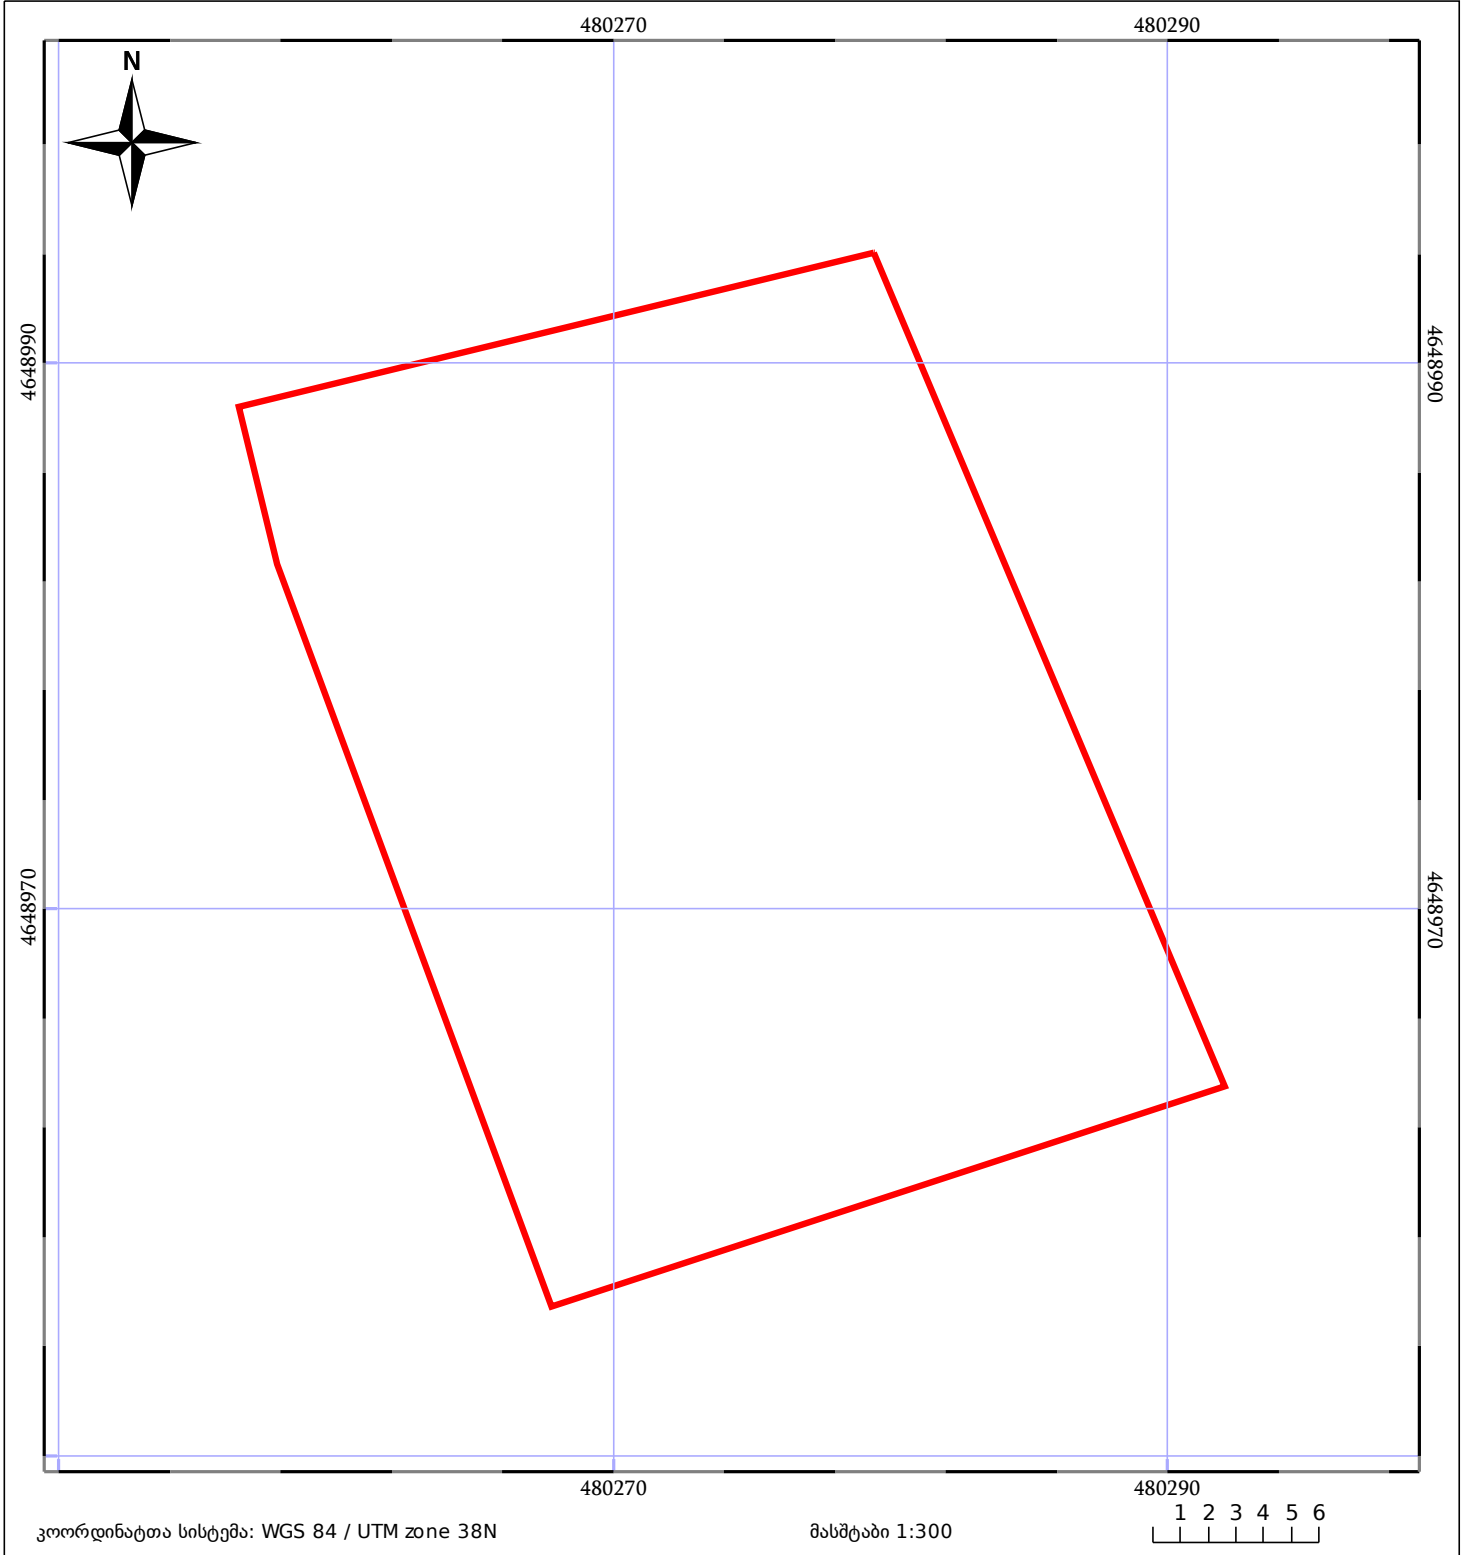

საკადასტრო გეგმა

საჯარო რეესტრის ეროვნული
სააგენტო

საკადასტრო კოდი: **71.64.90.664**

ნაკვეთის დანიშნულება:

სასოფლო-სამეურნეო

განცხადების ნომერი: **882023810964**

ფართობი:

840 კვ.მ (WGS 84 / UTM zone 38N)

მომზადების თარიღი: **15/08/2023**

05/25 მშენებარე ნაგებობა	ნაკვეთის საკადასტრო საზღვარი	05/25 შენობა/ნაგებობა
საზღვრული ნაგებობა	ტყის ფონდი	ვალდებულება