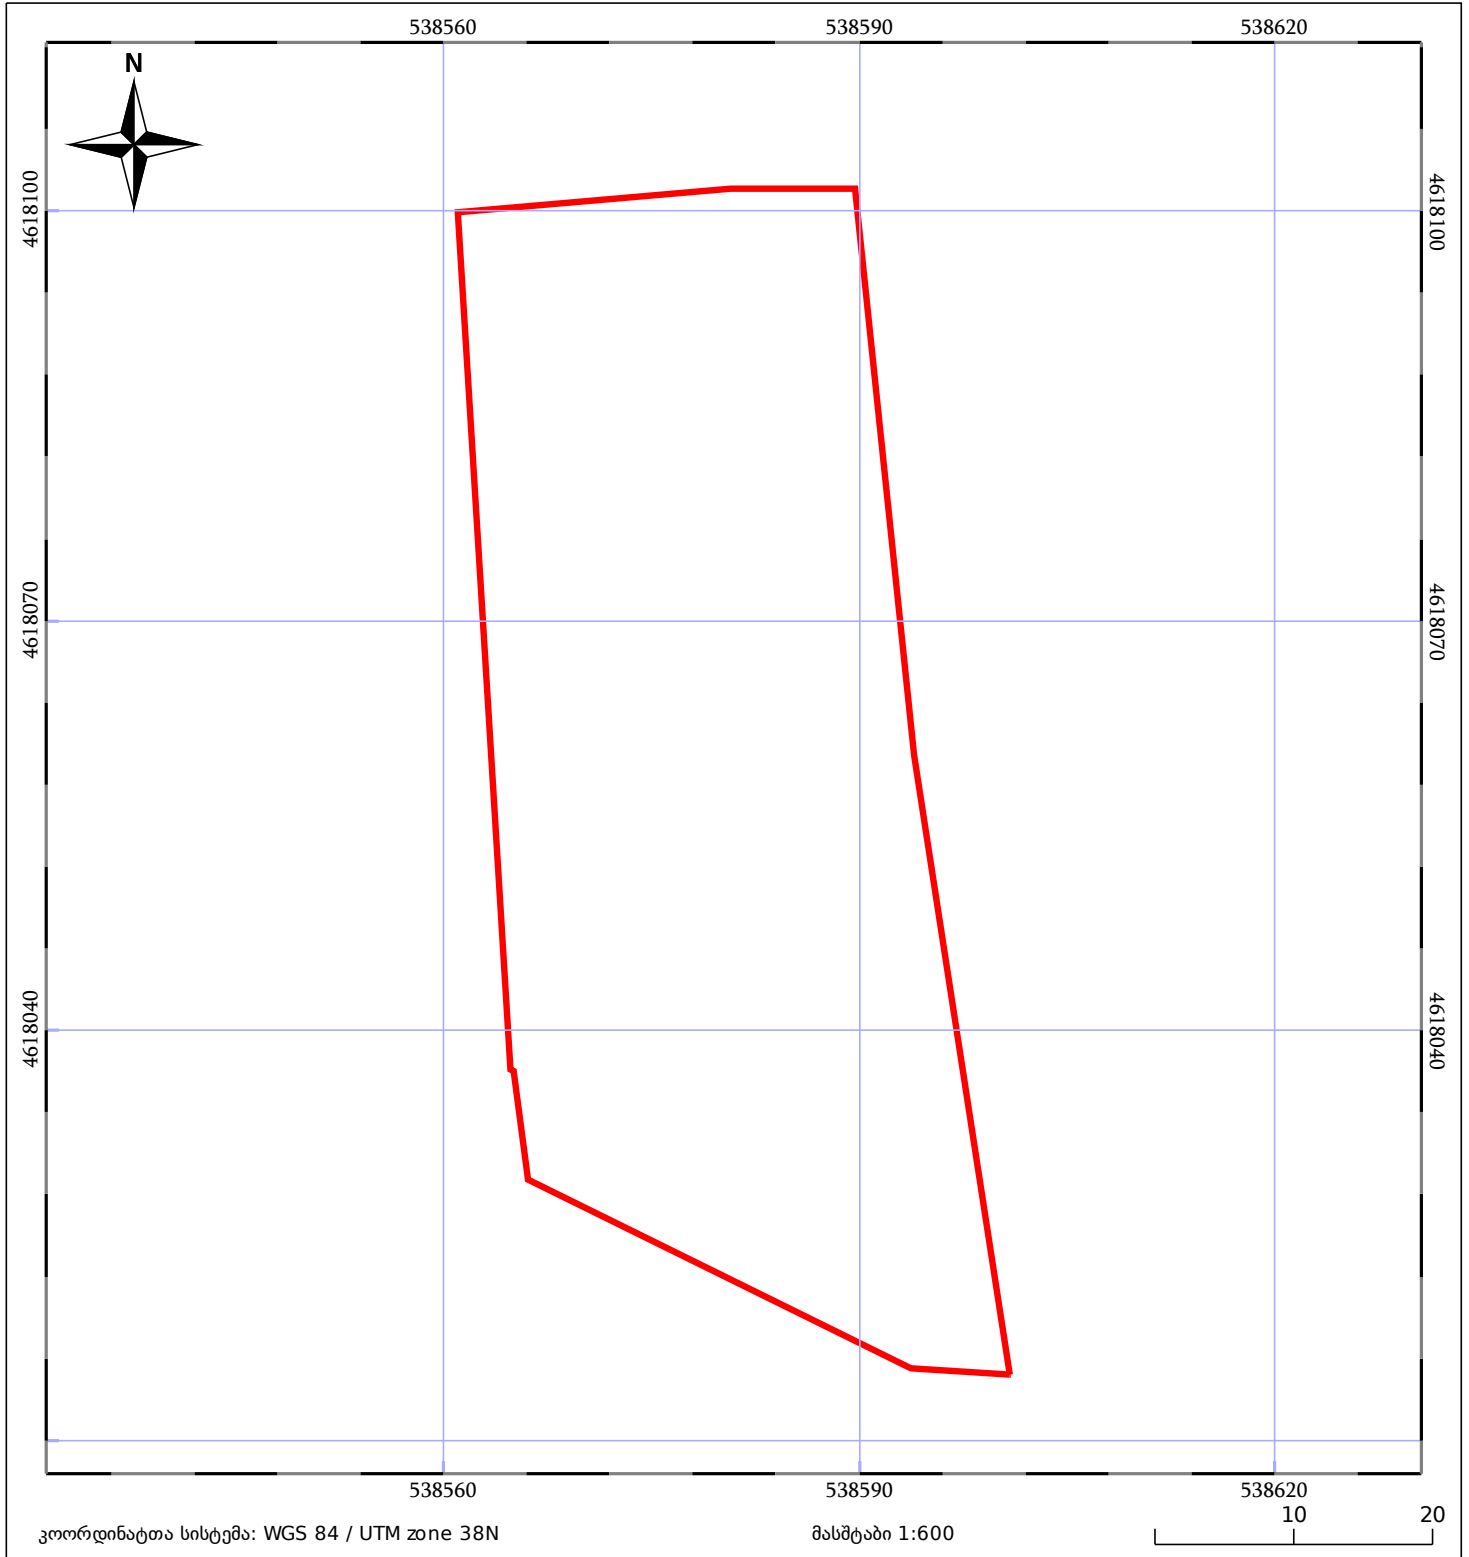

საკადასტრო გეგმა

საჯარო რეესტრის ეროვნული
სააგენტო

საკადასტრო კოდი: **55.09.60.007.017**

ნაკვეთის დანიშნულება:

სასოფლო-სამეურნეო(სახნავი)

განცხადების ნომერი: **882021767600**

ფართობი:

2474 კვ.მ (WGS 84 / UTM zone 38N)

მომზადების თარიღი: **21/12/2021**

| | | |
|--------------------|------------------------------|-----------------|
| მშენებარე ნაგებობა | ნაკვეთის საკადასტრო საზღვარი | შენობა/ნაგებობა |
| საზღვრული ნაგებობა | ტყის ფონდი | ვალდებულება |