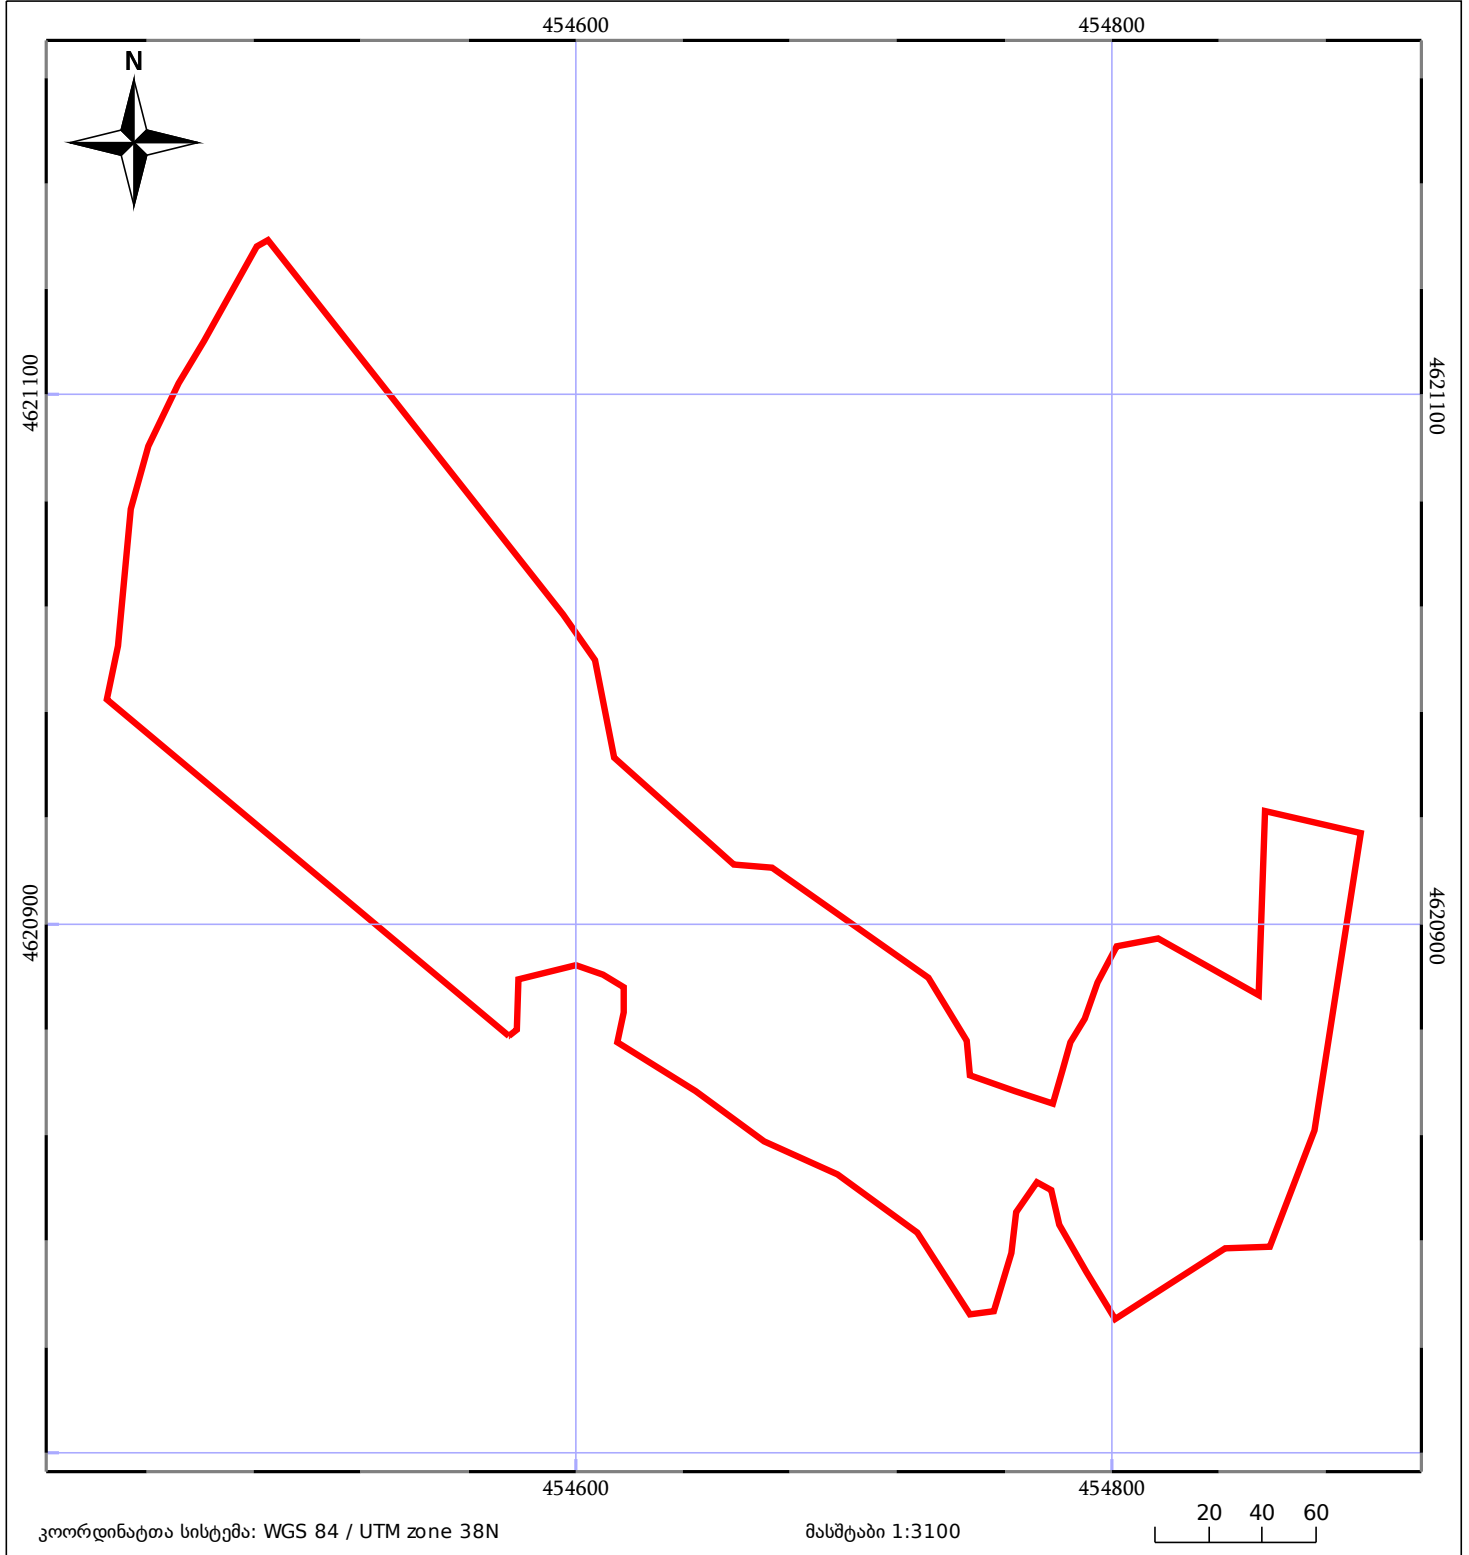

საკადასტრო გეგმა

საჯარო რეესტრის ეროვნული
სააგენტო

საკადასტრო კოდი: **84.20.44.108**

ნაკვეთის დანიშნულება:

სასოფლო-სამეურნეო(საძოვარი)

განცხადების ნომერი: **882020901571**

ფართობი:

60000 კვ.მ (WGS 84 / UTM zone 38N)

მომზადების თარიღი: **04/01/2021**

05/25 მშენებარე ნაგებობა	05/25 მენობა/ნაგებობა	ტყის ფონდი
ნაკვეთის საკადასტრო საზღვარი	ხაზობრივი ნაგებობა	ვალდებულება