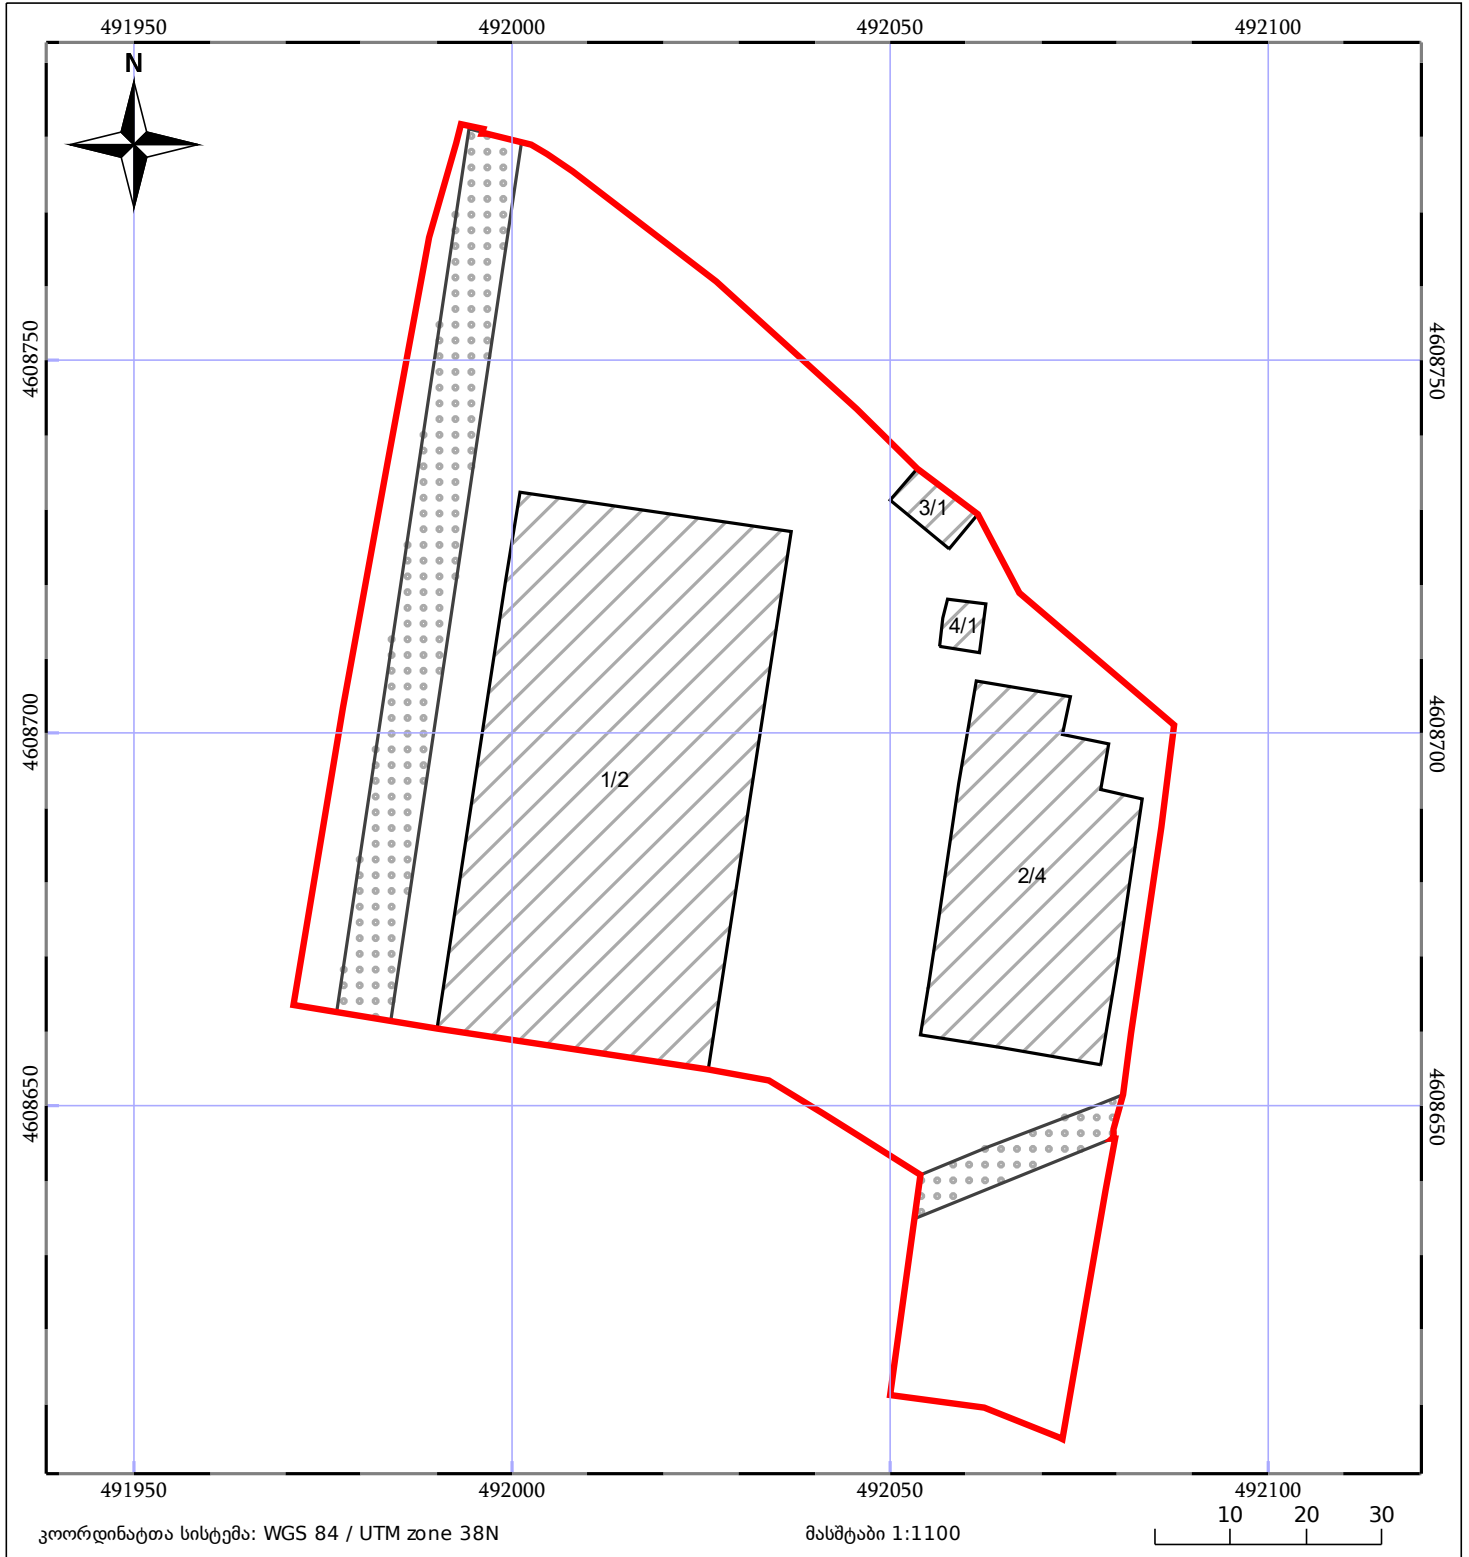

საკადასტრო გეგმა

საჯარო რეესტრის ეროვნული
სააგენტო

საკადასტრო კოდი: **01.18.13.039.061**

ნაკვეთის დანიშნულება:

არასასოფლო სამეურნეო

განცხადების ნომერი: **882020949817**

ფართობი:

11123 კვ.მ (WGS 84 / UTM zone 38N)

მომზადების თარიღი: **14/12/2020**

ვალდებულების ფართობი :

1004 კვ.მ (WGS 84 / UTM zone 38N)

05/25 მშენებარე ნაგებობა	05/25 მენობა/ნაგებობა	ტყის ფონდი
ნაკვეთის საკადასტრო საზღვარი	ხაზობრივი ნაგებობა	ვალდებულება