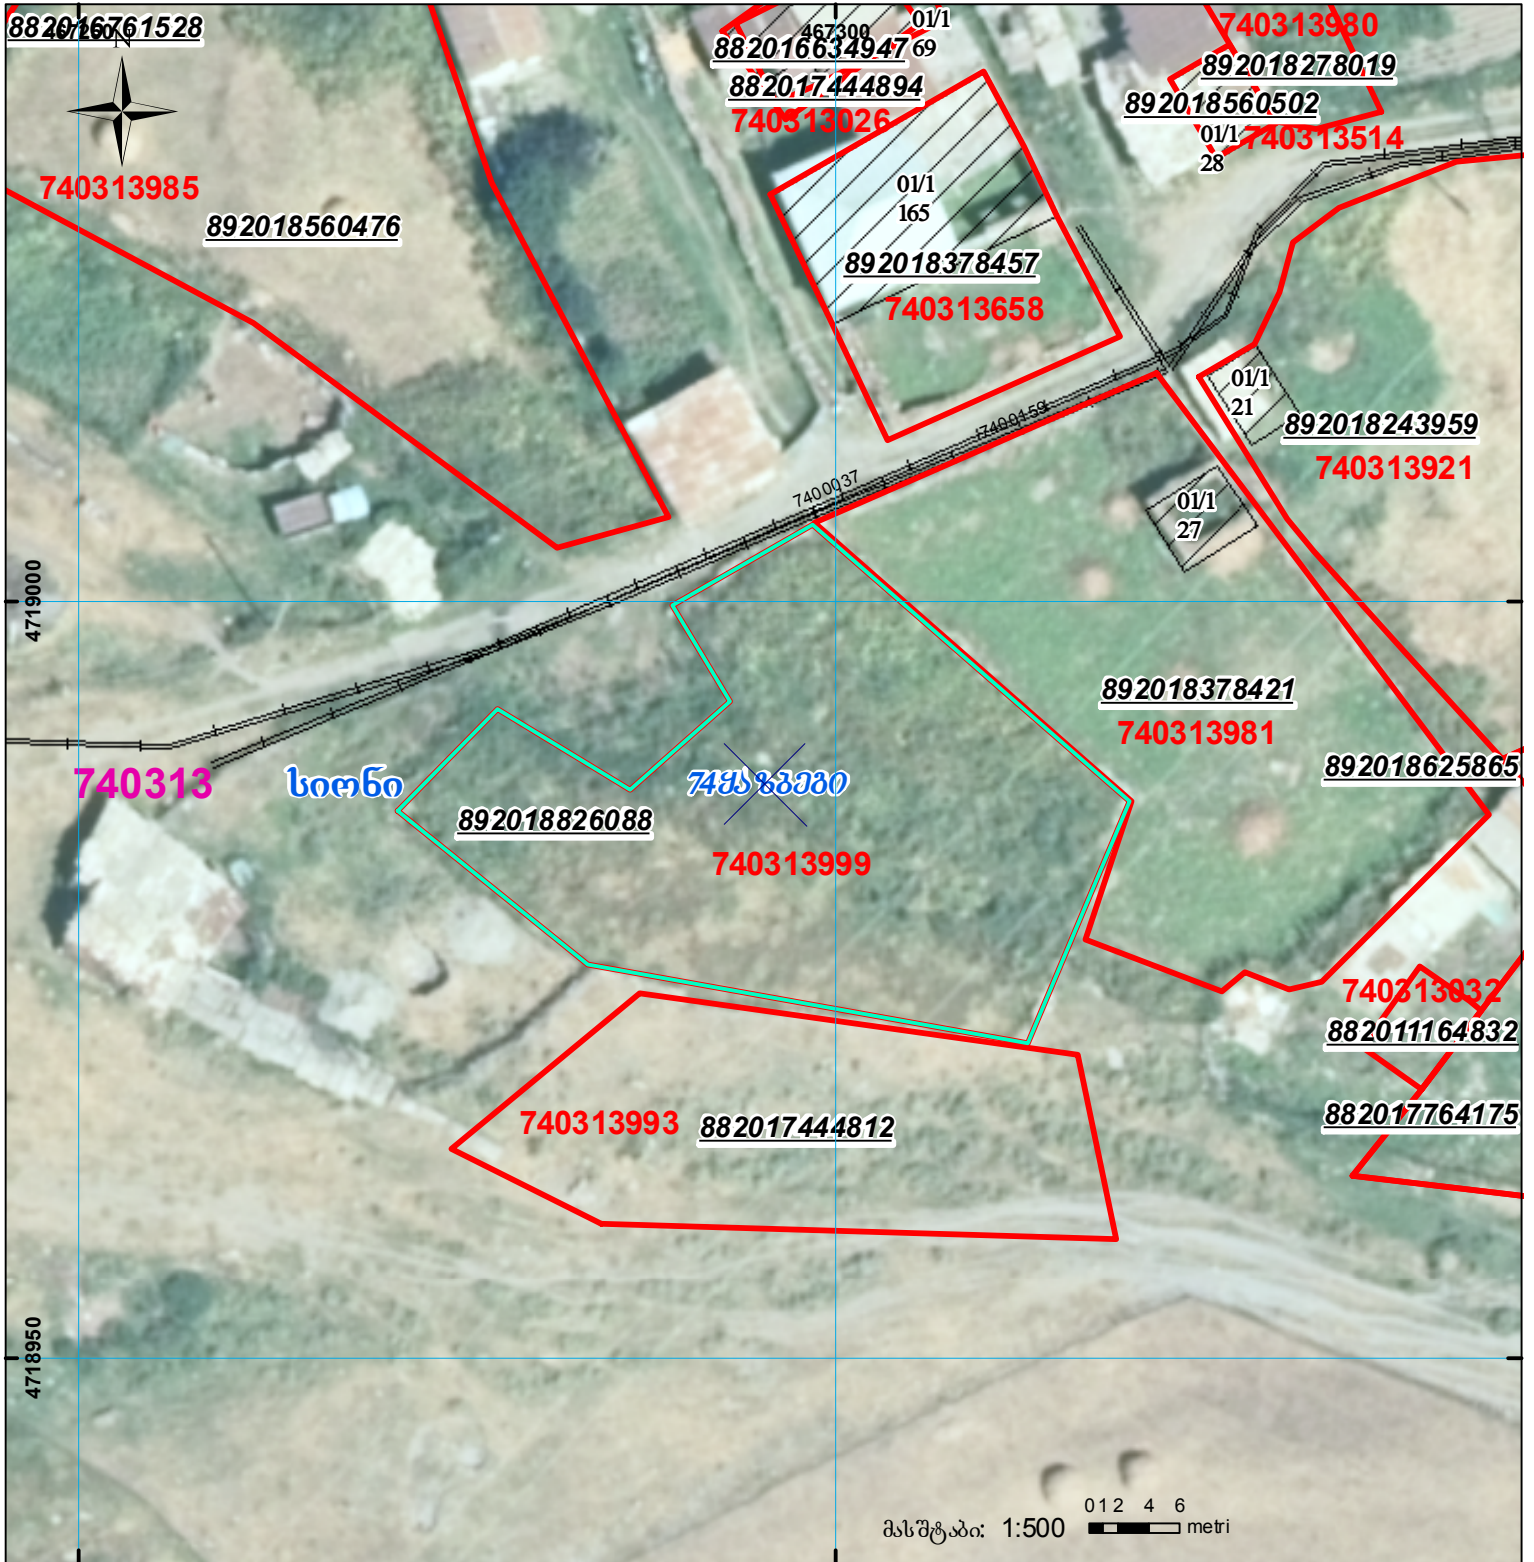

მიწის ნაკვეთის საკადასტრო კოდი:
 განცხადების რეგისტრაციის ნომერი:
 მიწის ნაკვეთის ფართობი:
 დანიშნულება:
 მომზადების თარიღი:

74 03 13 999
 892018826088
 888 კვ.მ.
 09.10.18

შენობა-ნაგებობა, პირობითი ნომერით/სართულიანობა	კალდეულება	საზოგადოებრივი ნაგებობა	<p>UTM (საერთაშორისო) სისტემის კოორდ.</p>
მიწის ნაკვეთის საკადასტრო საზღვარი	შუენებარე ნაგებობა		