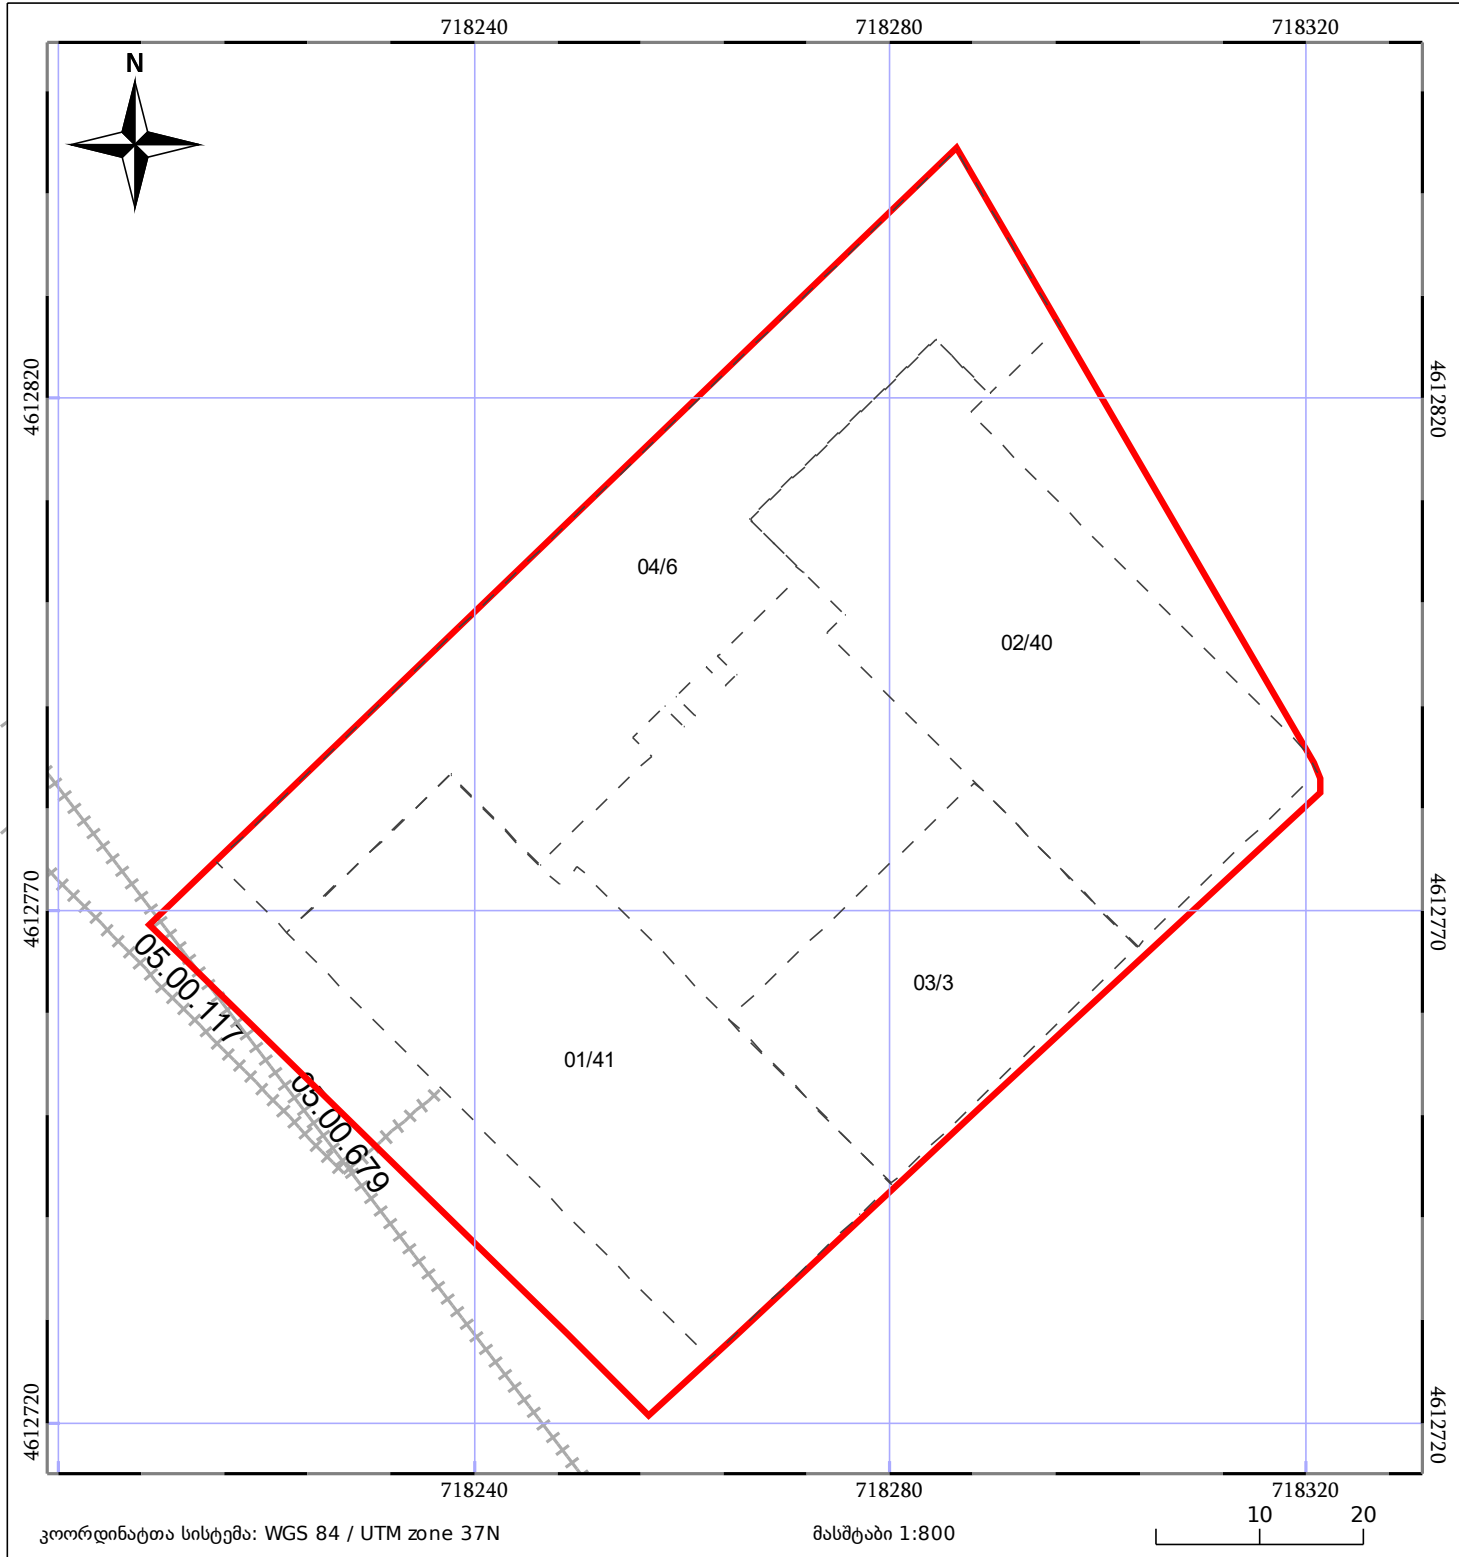

საკადასტრო გეგმა

საჯარო რეესტრის ეროვნული
სააგენტო

საკადასტრო კოდი: **05.27.05.033**

ნაკვეთის დანიშნულება:

არასასოფლო სამეურნეო

განცხადების ნომერი: **882024497182**

ფართობი:

6811 კვ.მ (WGS 84 / UTM zone 38N)

6806 კვ.მ (WGS 84 / UTM zone 37N)

მომზადების თარიღი: **08/04/2024**

05/25	მშენებარე ნაგებობა		ნაკვეთის საკადასტრო საზღვარი	05/25	შენობა/ნაგებობა
	საზღვრული ნაგებობა		ტყის ფონდი		ვალდებულება