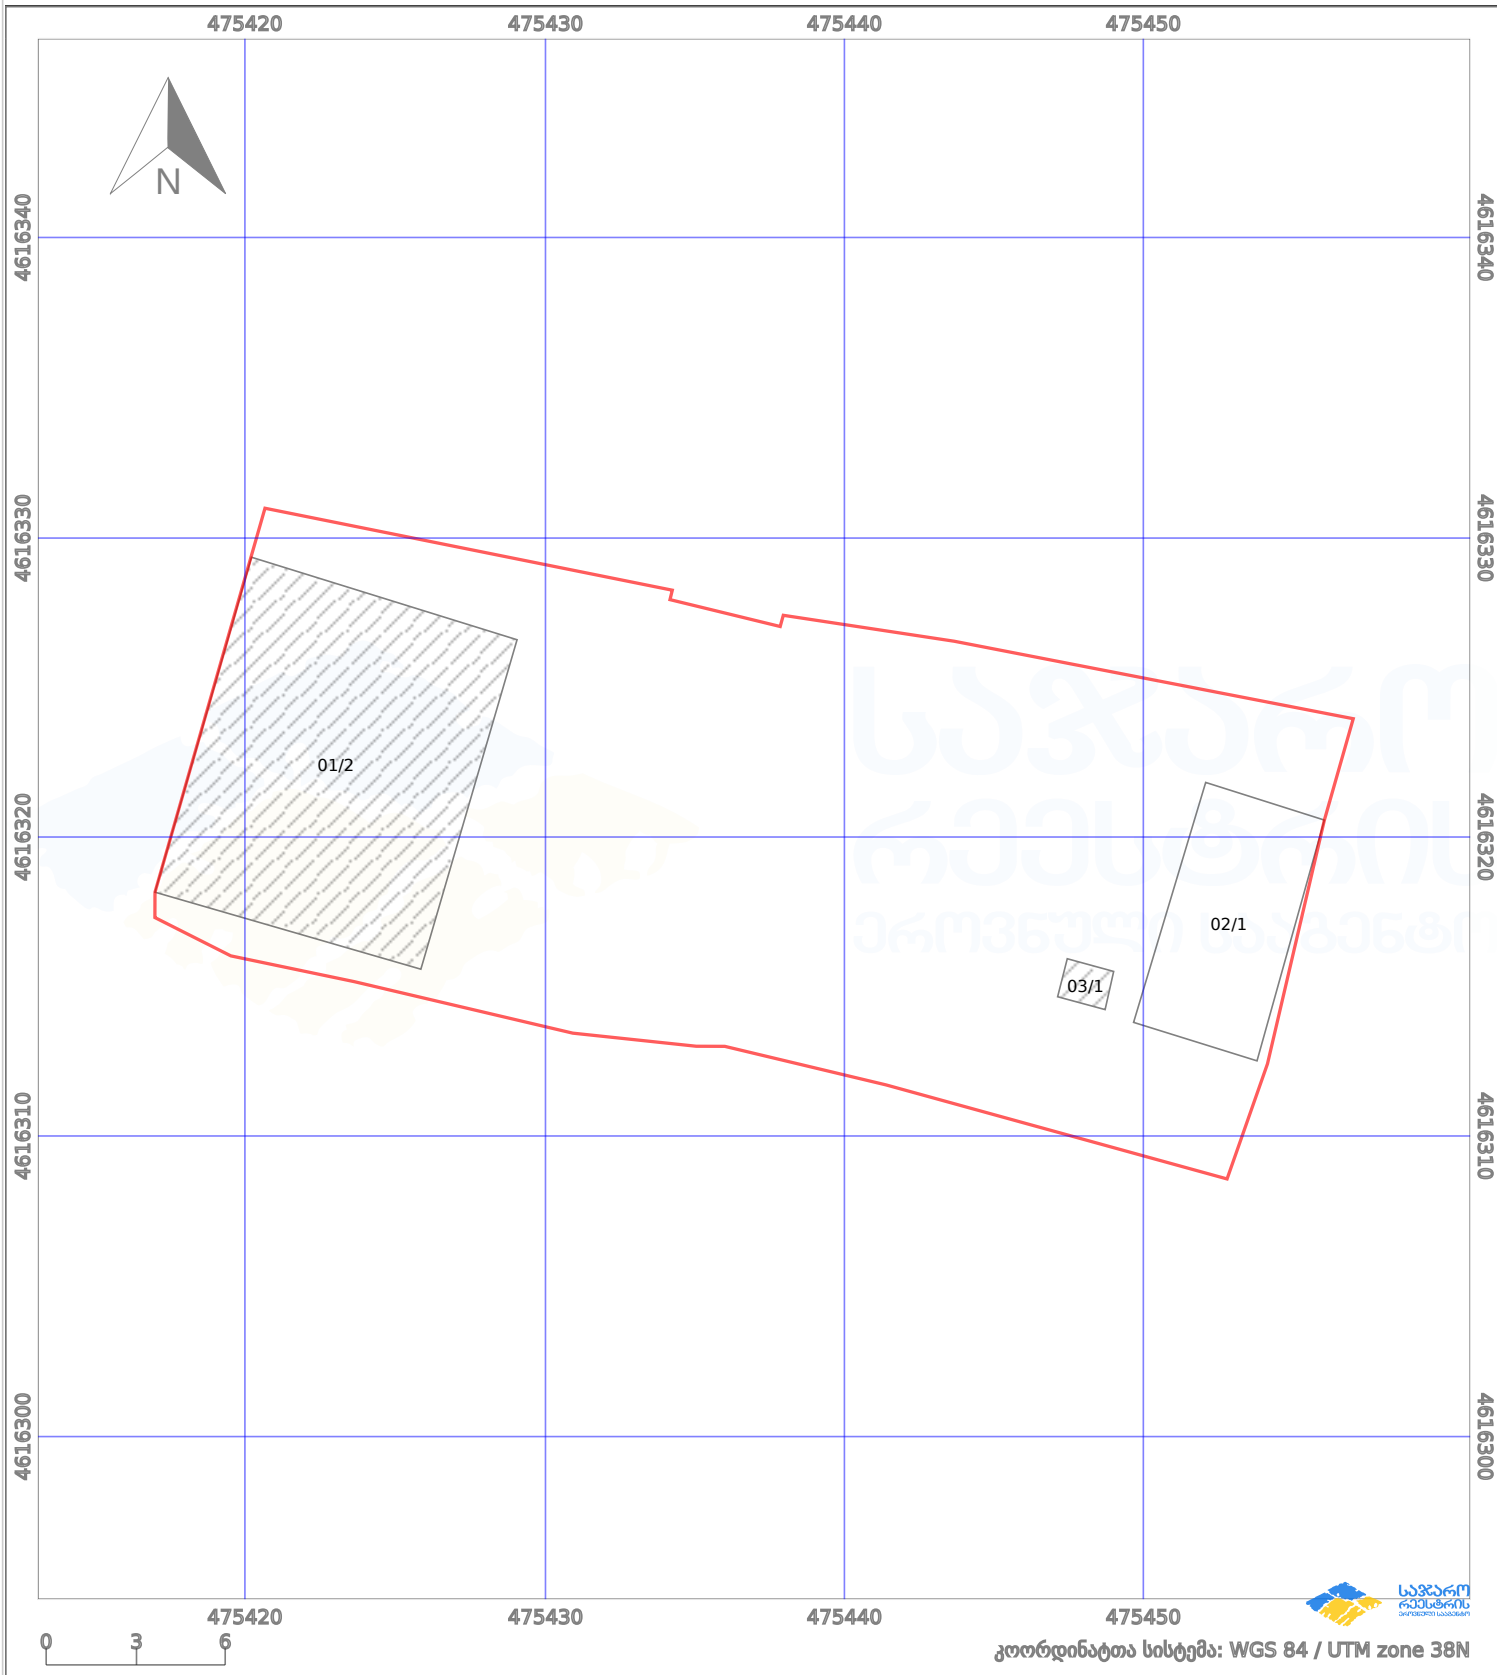

საკადასტრო გეგმა

საჯარო რეგისტრის ეროვნული
სააგენტო

საკადასტრო კოდი: **01.20.01.035.043**

ნაკვეთის დანიშნულება:

სასოფლო-სამეურნეო(საკარმიდამო)

განცხადების ნომერი: **892024164435**

ფართობი:

558 კვ.მ (WGS 84 / UTM zone 38N)

მომზადების თარიღი: **23/01/2025**

პირობითი აღნიშვნები:

	ნაკვეთის საზღვარი		მშენებარე ნაგებობა		02/4	აშენებული ნაგებობა		მინისქვეშა ნაგებობა
	საზოგადოებრივი ნაგებობა		ტყის ფონდი			ვალდებულება		ქარსაფარი ბოლი