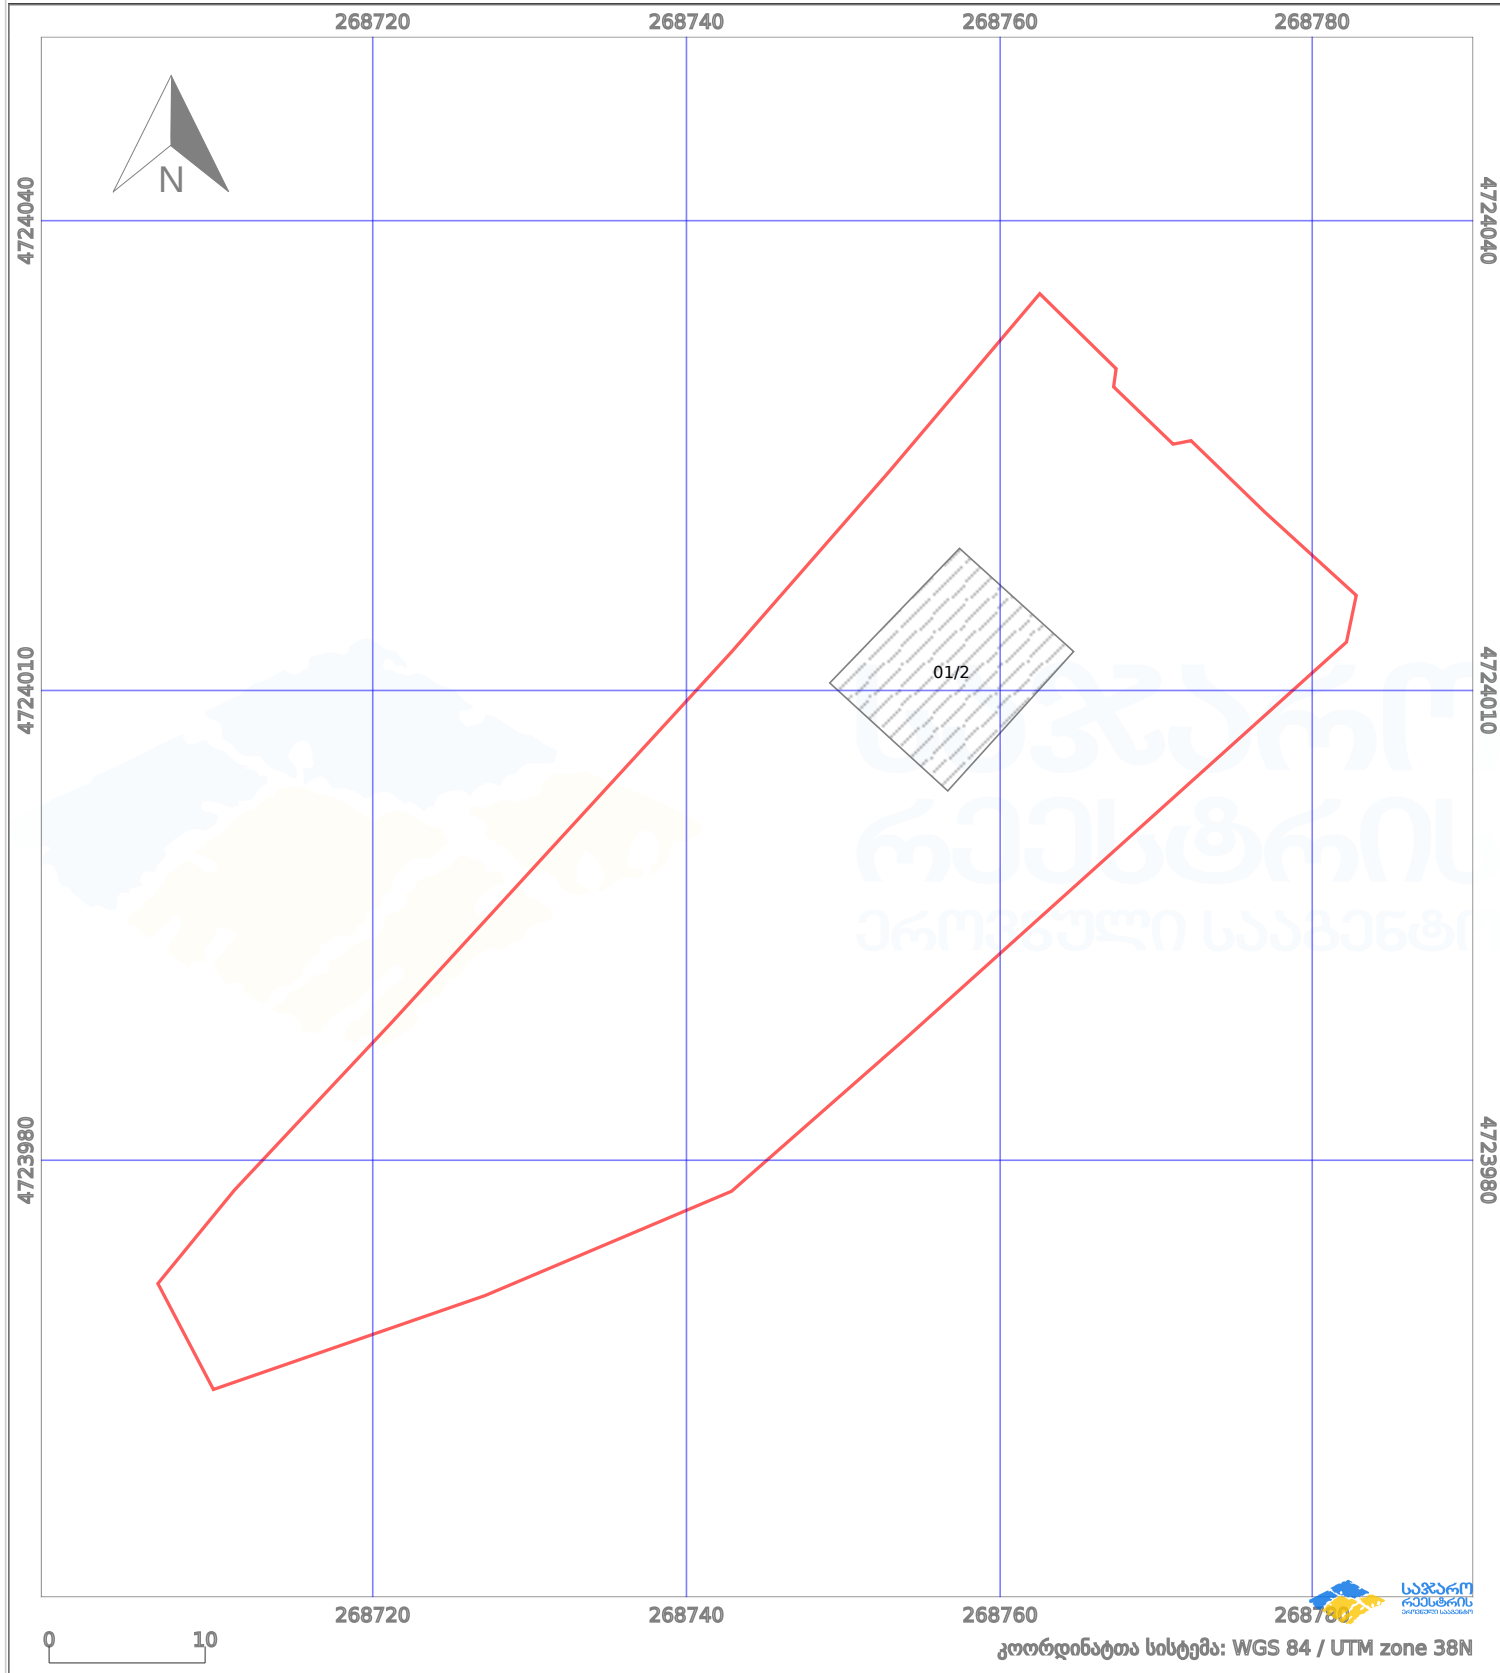

საკადასტრო გეგმა

საქართველოს რეესტრის ეროვნული სააგენტო

საკადასტრო კოდი:

46.10.34.075

ნაკვეთის დანიშნულება:

სასოფლო-სამეურნეო(საკარმიდამო)

განცხადების ნომერი:

892023126968

ფართობი:

1936 კვ.მ (WGS 84 / UTM zone 38N)

მომზადების თარიღი:

13/02/2024

პირობითი აღნიშვნები:

- | | | | | | | | |
|--|-------------------------|--|--------------------|--|--------------------|--|----------------|
| | ნაკვეთის საზღვარი | | მშენებარე ნაკებობა | | აშენებული ნაკებობა | | ქარსაფარი ზოლი |
| | საზოგადოებრივი ნაკებობა | | ტყის ფონდი | | ვალდებულება | | |