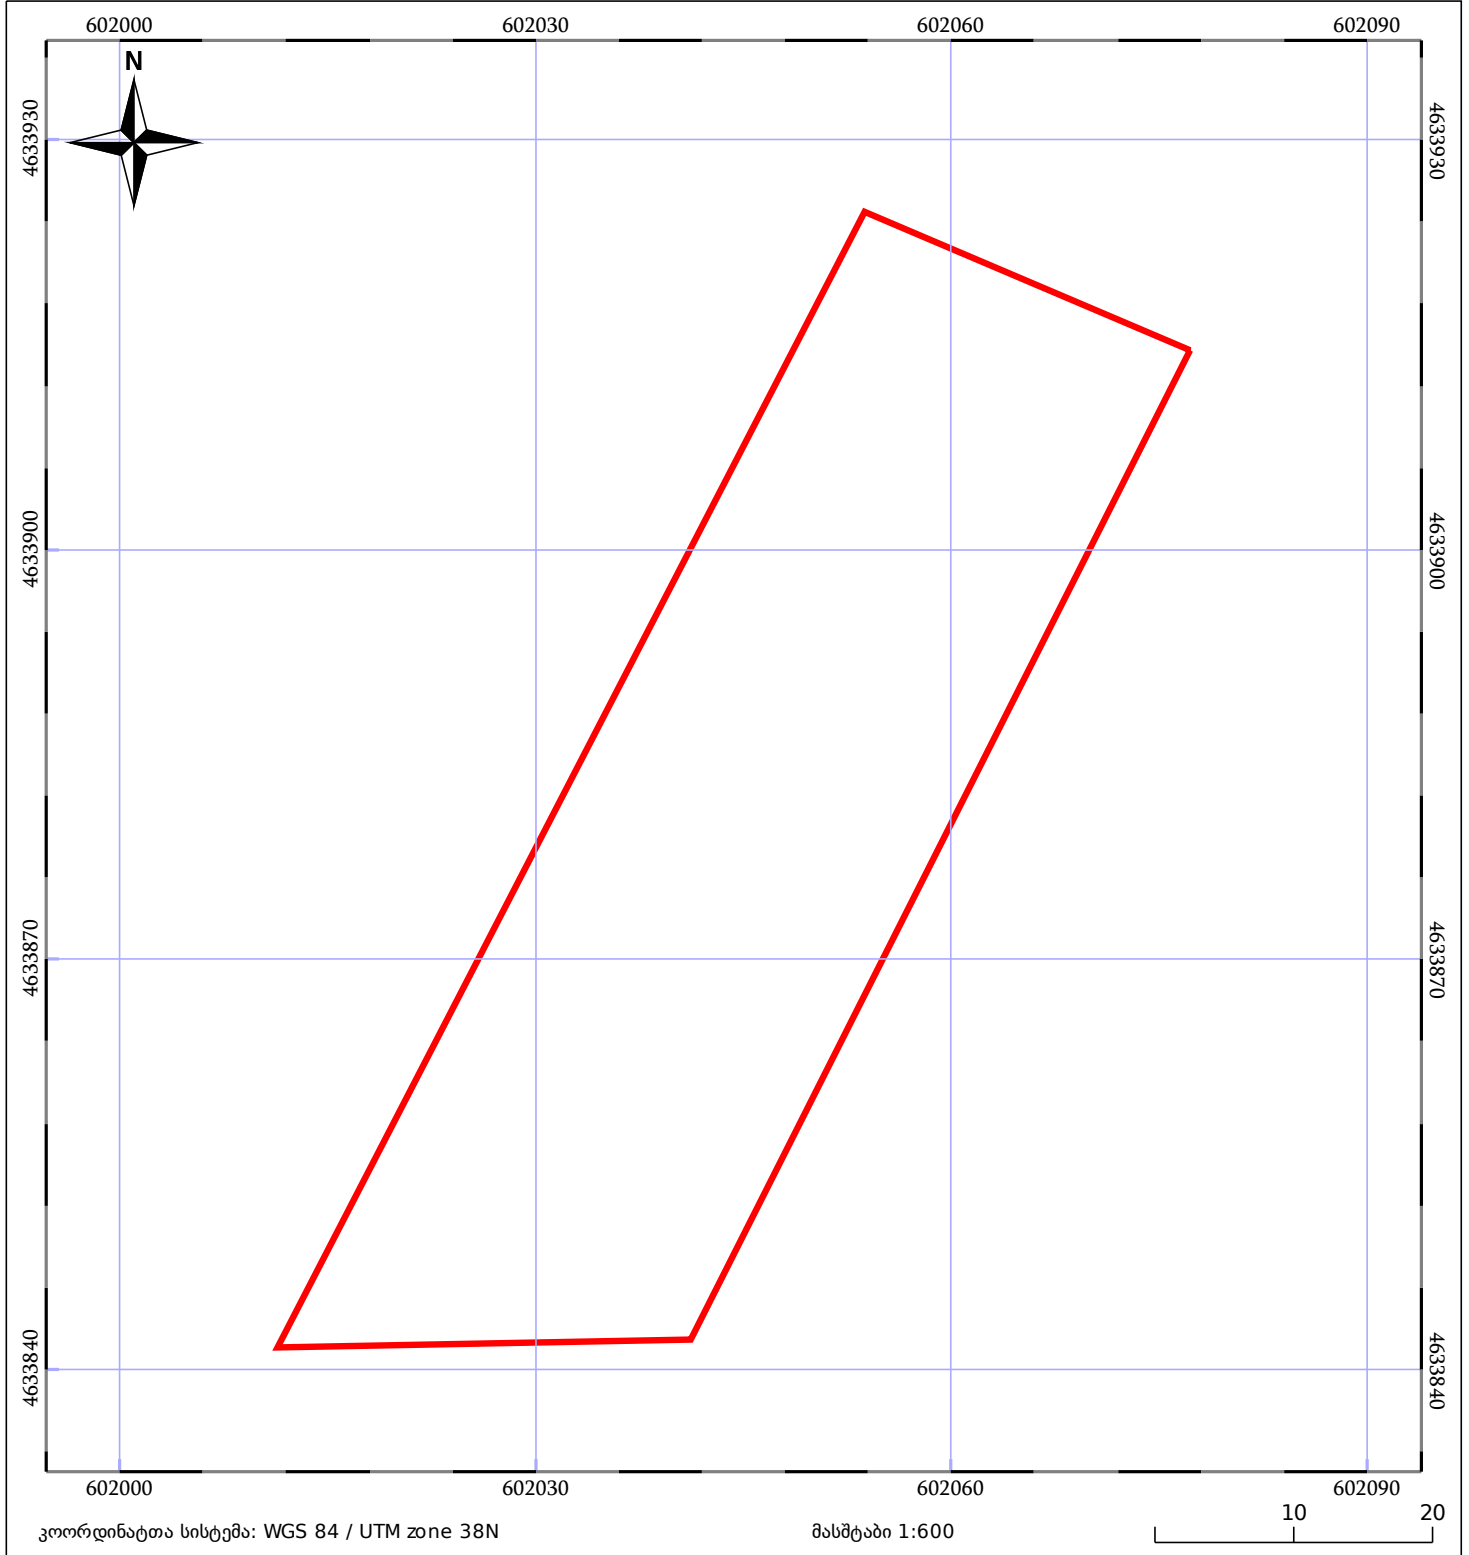

საკადასტრო გეგმა

საჯარო რეესტრის ეროვნული
სააგენტო

საკადასტრო კოდი: **54.04.52.171**

ნაკვეთის დანიშნულება:

სასოფლო-სამეურნეო(საკარმიდამო)

განცხადების ნომერი: **882021033974**

ფართობი:

2256 კვ.მ (WGS 84 / UTM zone 38N)

მომზადების თარიღი: **24/08/2021**

05/25 მშენებარე ნაგებობა	ნაკვეთის საკადასტრო საზღვარი	05/25 შენობა/ნაგებობა
საზღვრული ნაგებობა	ტყის ფონდი	ვალდებულება