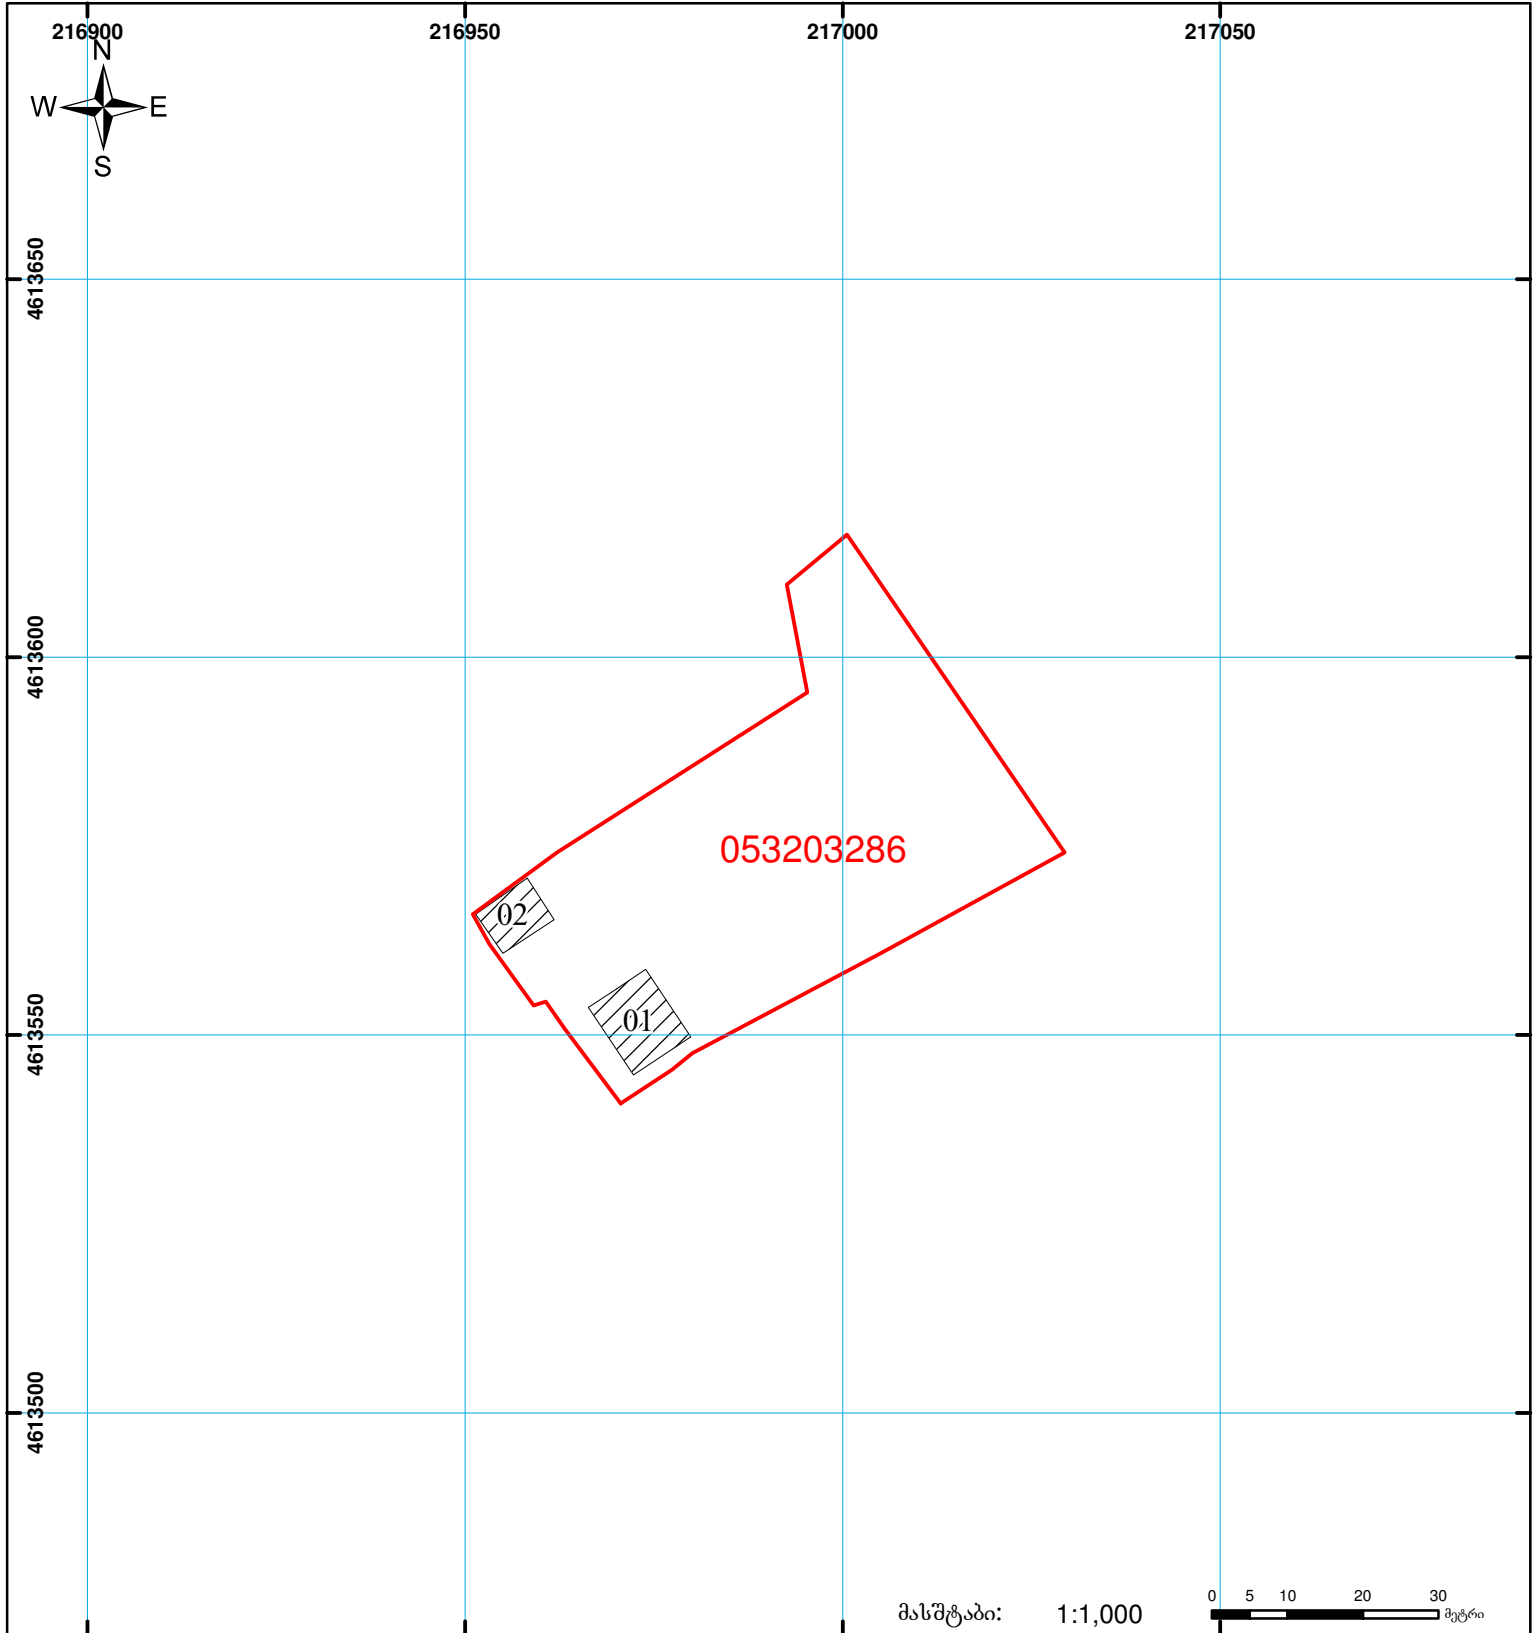

საქართველოს იუსტიციის სამინისტრო
საჯარო რეგისტრის ეროვნული სააგენტო

საკადასტრო გეგმა

მიწის ნაკვეთის საკადასტრო კოდი: 05 32 03 286
 განცხადების რეგისტრაციის ნომერი: 882010663111
 მიწის ნაკვეთის ფართობი: 2502 კვ.მ.
 დანიშნულება: სასოფლო-სამეურნეო
 კატეგორია:
 მომზადების თარიღი: 22.06.10

	შენიშნული ნაკვეთი, პირობითი ნომერი/სართულიანობა		ვალდებულება		საზობრივი ნაკვეთი	0.00 (საერთაშორისო) UTM სისტემის კოორდ.
	მიწის ნაკვეთის საკადასტრო საზღვარი		მშენებარე ნაკვეთი			