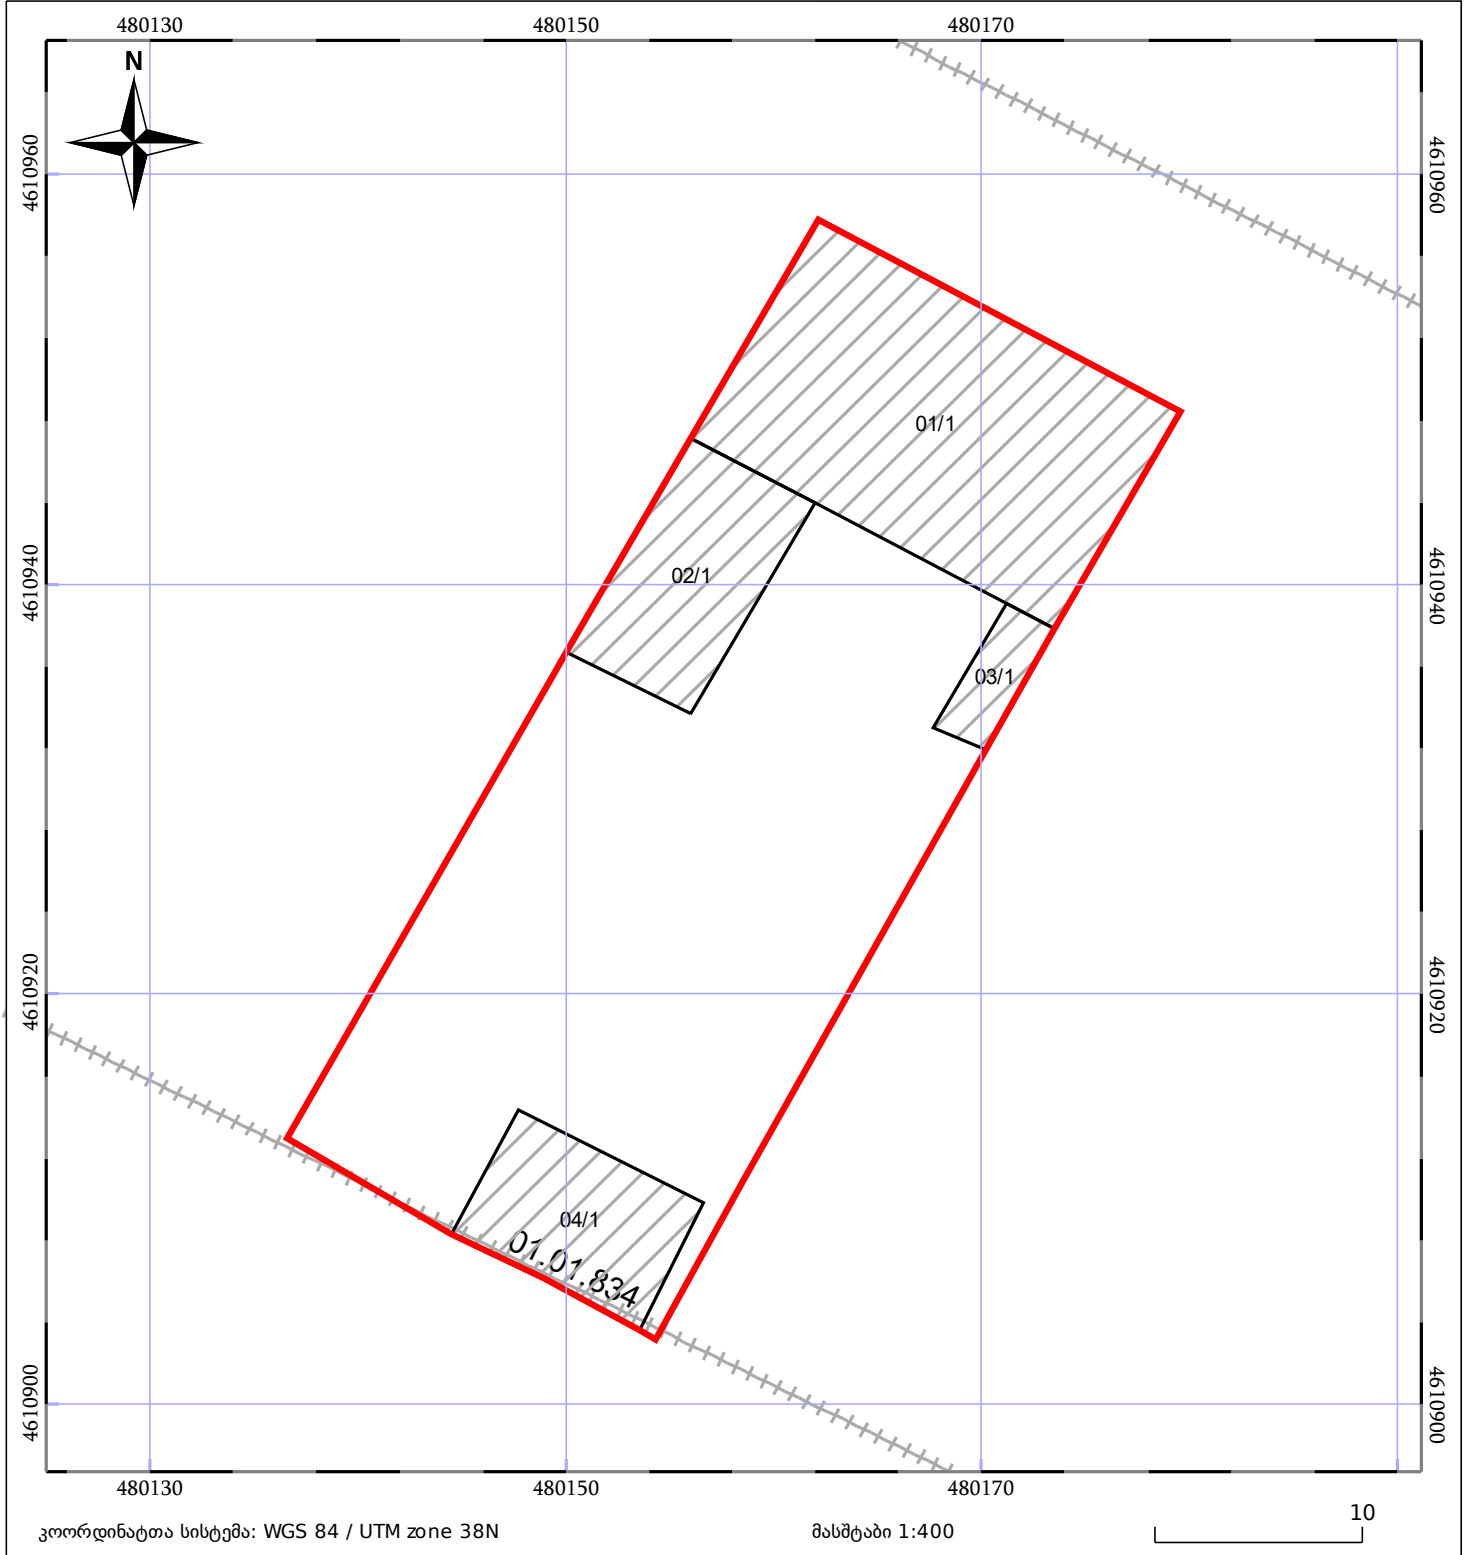

საკადასტრო გეგმა

საჯარო რეესტრის ეროვნული
სააგენტო

საკადასტრო კოდი: **01.81.02.253.031**

ნაკვეთის დანიშნულება:

სასოფლო-სამეურნეო(საკარმიდამო)

განცხადების ნომერი: **882025288727**

ფართობი:

1035 კვ.მ (WGS 84 / UTM zone 38N)

მომზადების თარიღი: **21/03/2025**

05/25	მშენებარე ნაგებობა		ნაკვეთის საკადასტრო საზღვარი	05/25	შენობა/ნაგებობა
	სამობრივი ნაგებობა		ტყის ფონდი		ვალდებულება