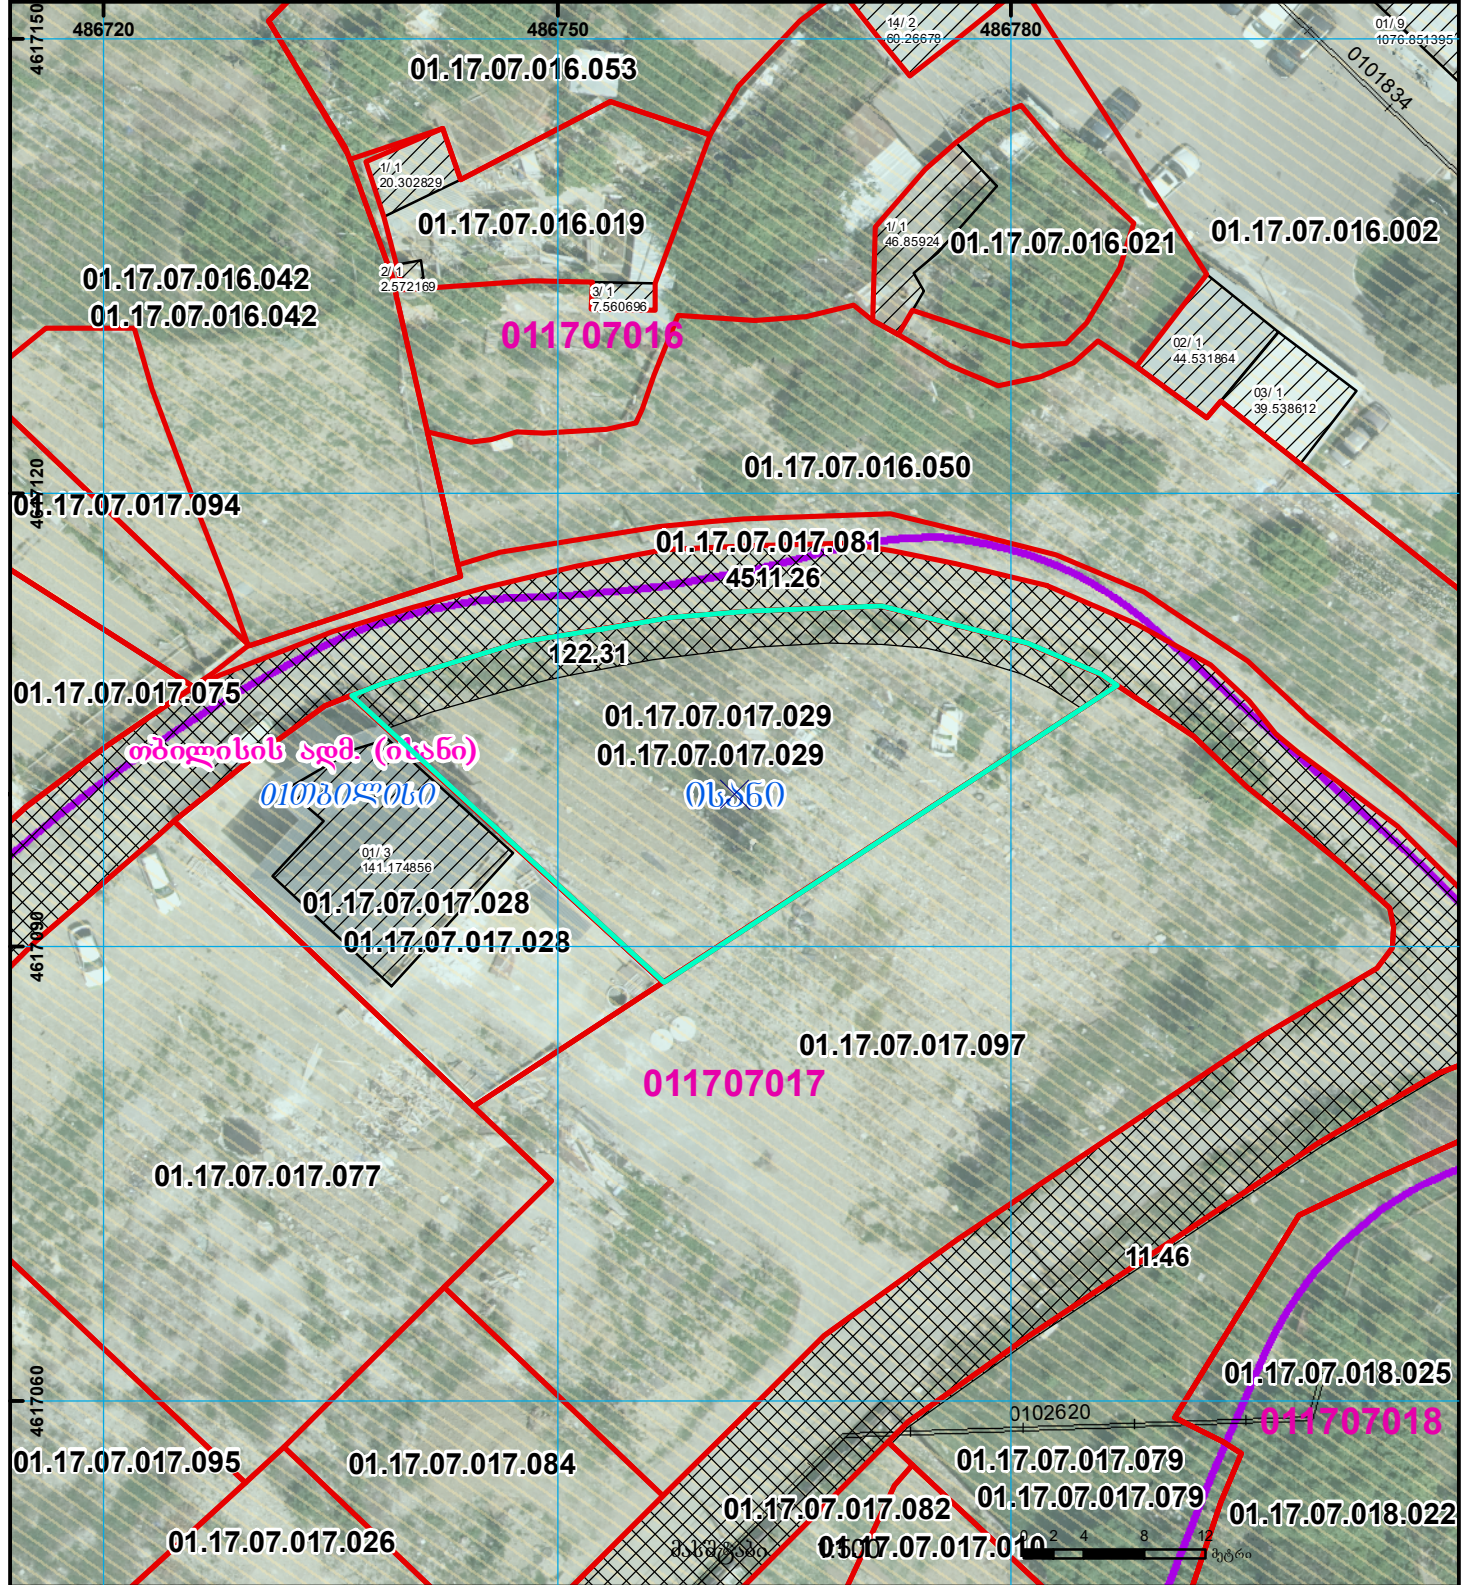

ქალაქის ვერსია (121 კვ.მ) განსხვავდება ელ. ვერსიისგან (122 კვ.მ) სერვიტუტის ფართობით
 ემატება სერვიტუტი
 თბილისის ადმ. (ვაკე)

მიწის ნაკვეთის საკადასტრო კოდი: 01.17.07.017.029
 განცხადების რეგისტრაციის ნომერი: 882022404343
 მიწის ნაკვეთის ფართობი: 670 კვ.მ.
 დანიშნულება:

მომზადების თარიღი 08.06.22

	შენიშნული ნაკვეთი, პირობითი ნომერი/სართულიანობა		ვალდებულება		ხაზობრივი ნაკვეთი	000 000 UTM (საერთაშორისო) სისტემის კოორდ.
	მიწის ნაკვეთის საკადასტრო საზღვარი		შეზღუდვები ნაკვეთი		მიწისქვეშა ნაკვეთი	