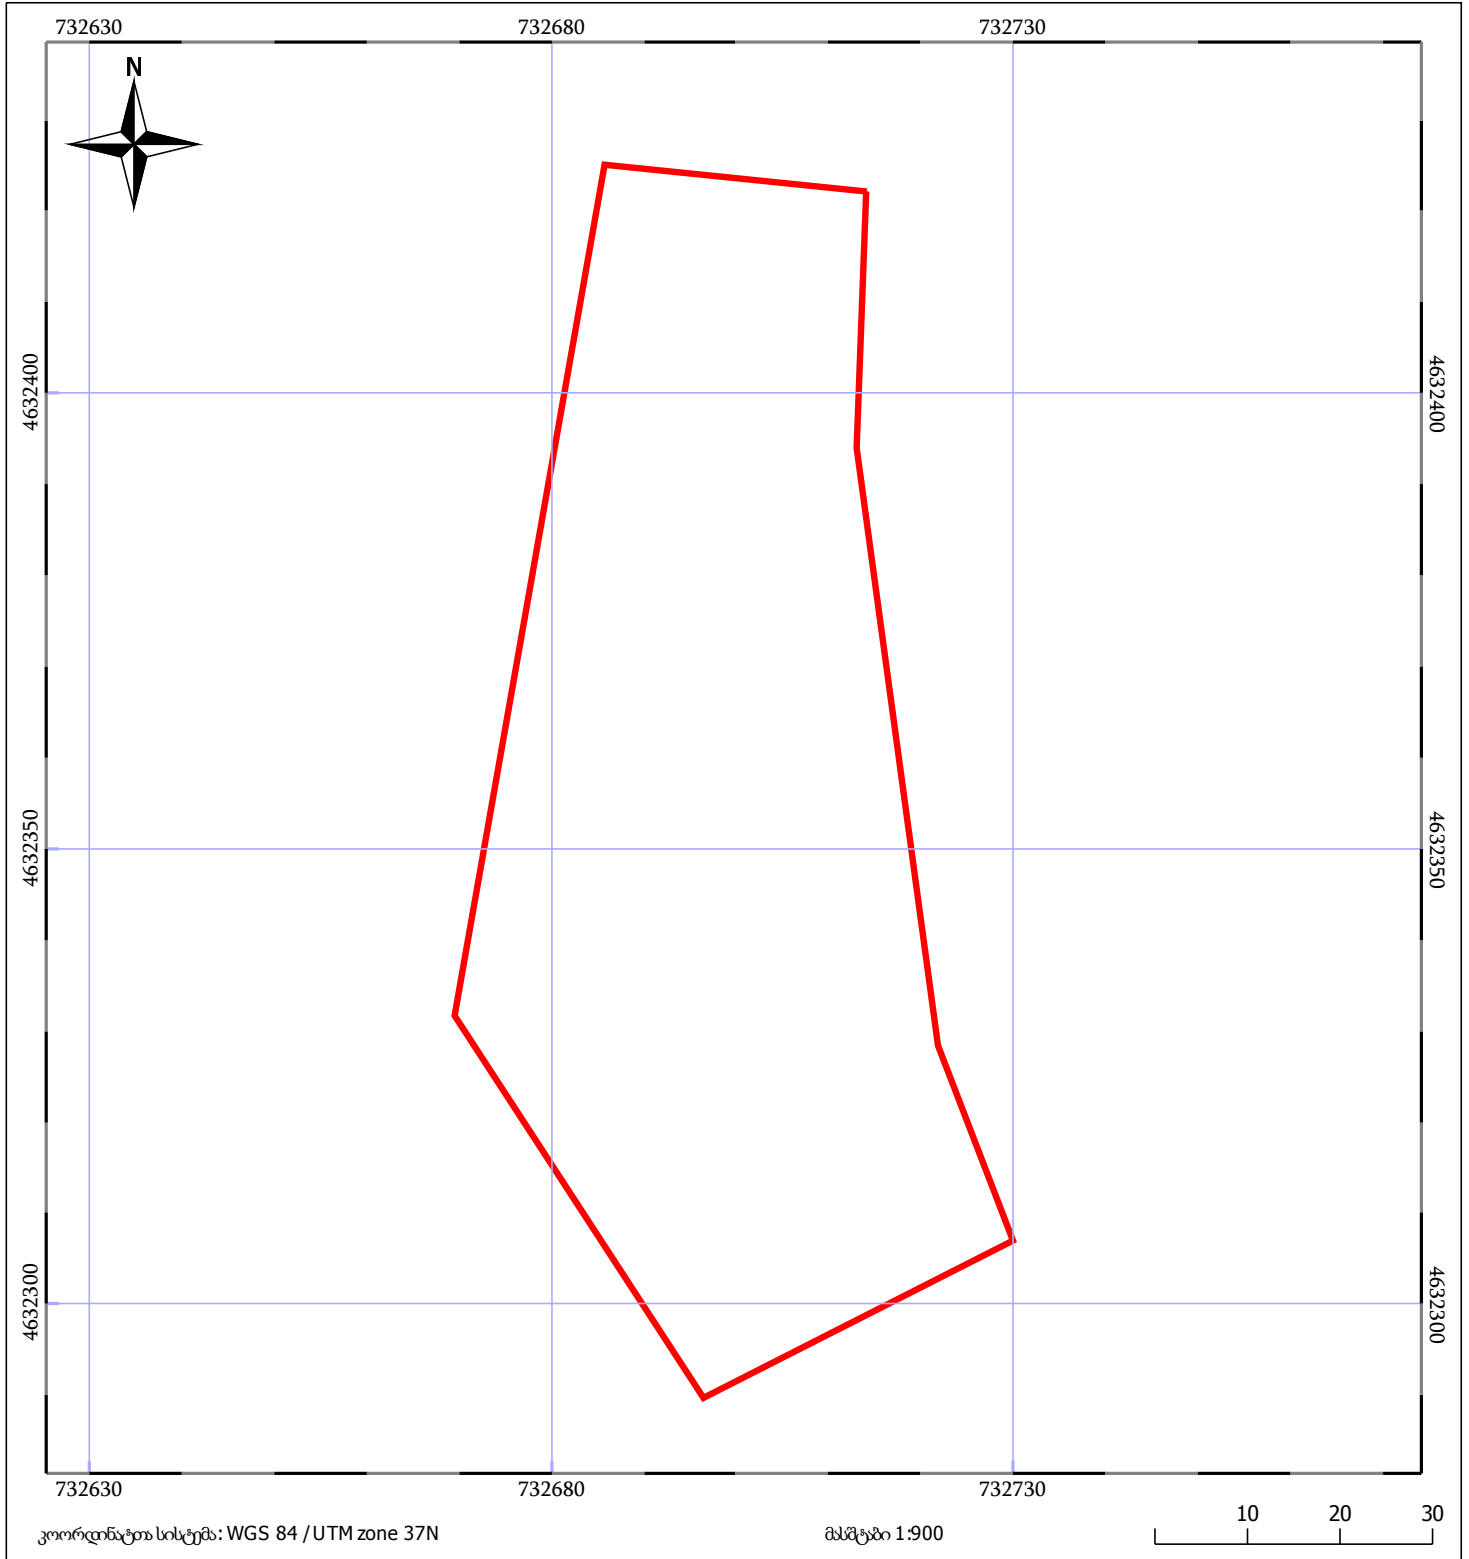

საკადასტრო გეგმა

საჯარო რეესტრის ეროვნული
სააგენტო

საკადასტრო კოდი: 20.39.04.846

ნაკვეთის დანიშნულება:

სასოფლო-სამეურნეო

განცხადების ნომერი: 882022885274

ფართობი:

5102 კვ.მ (WGS 84 / UTM zone 38N)

მომზადების თარიღი: 16/02/2023

5100 კვ.მ (WGS 84 / UTM zone 37N)

მშენებარე ნაგებობა	ნაკვეთის საკადასტრო საზღვარი	შენობა/ნაგებობა
ხაზობრივი ნაგებობა	ტყის ფონდი	ვალდებულება