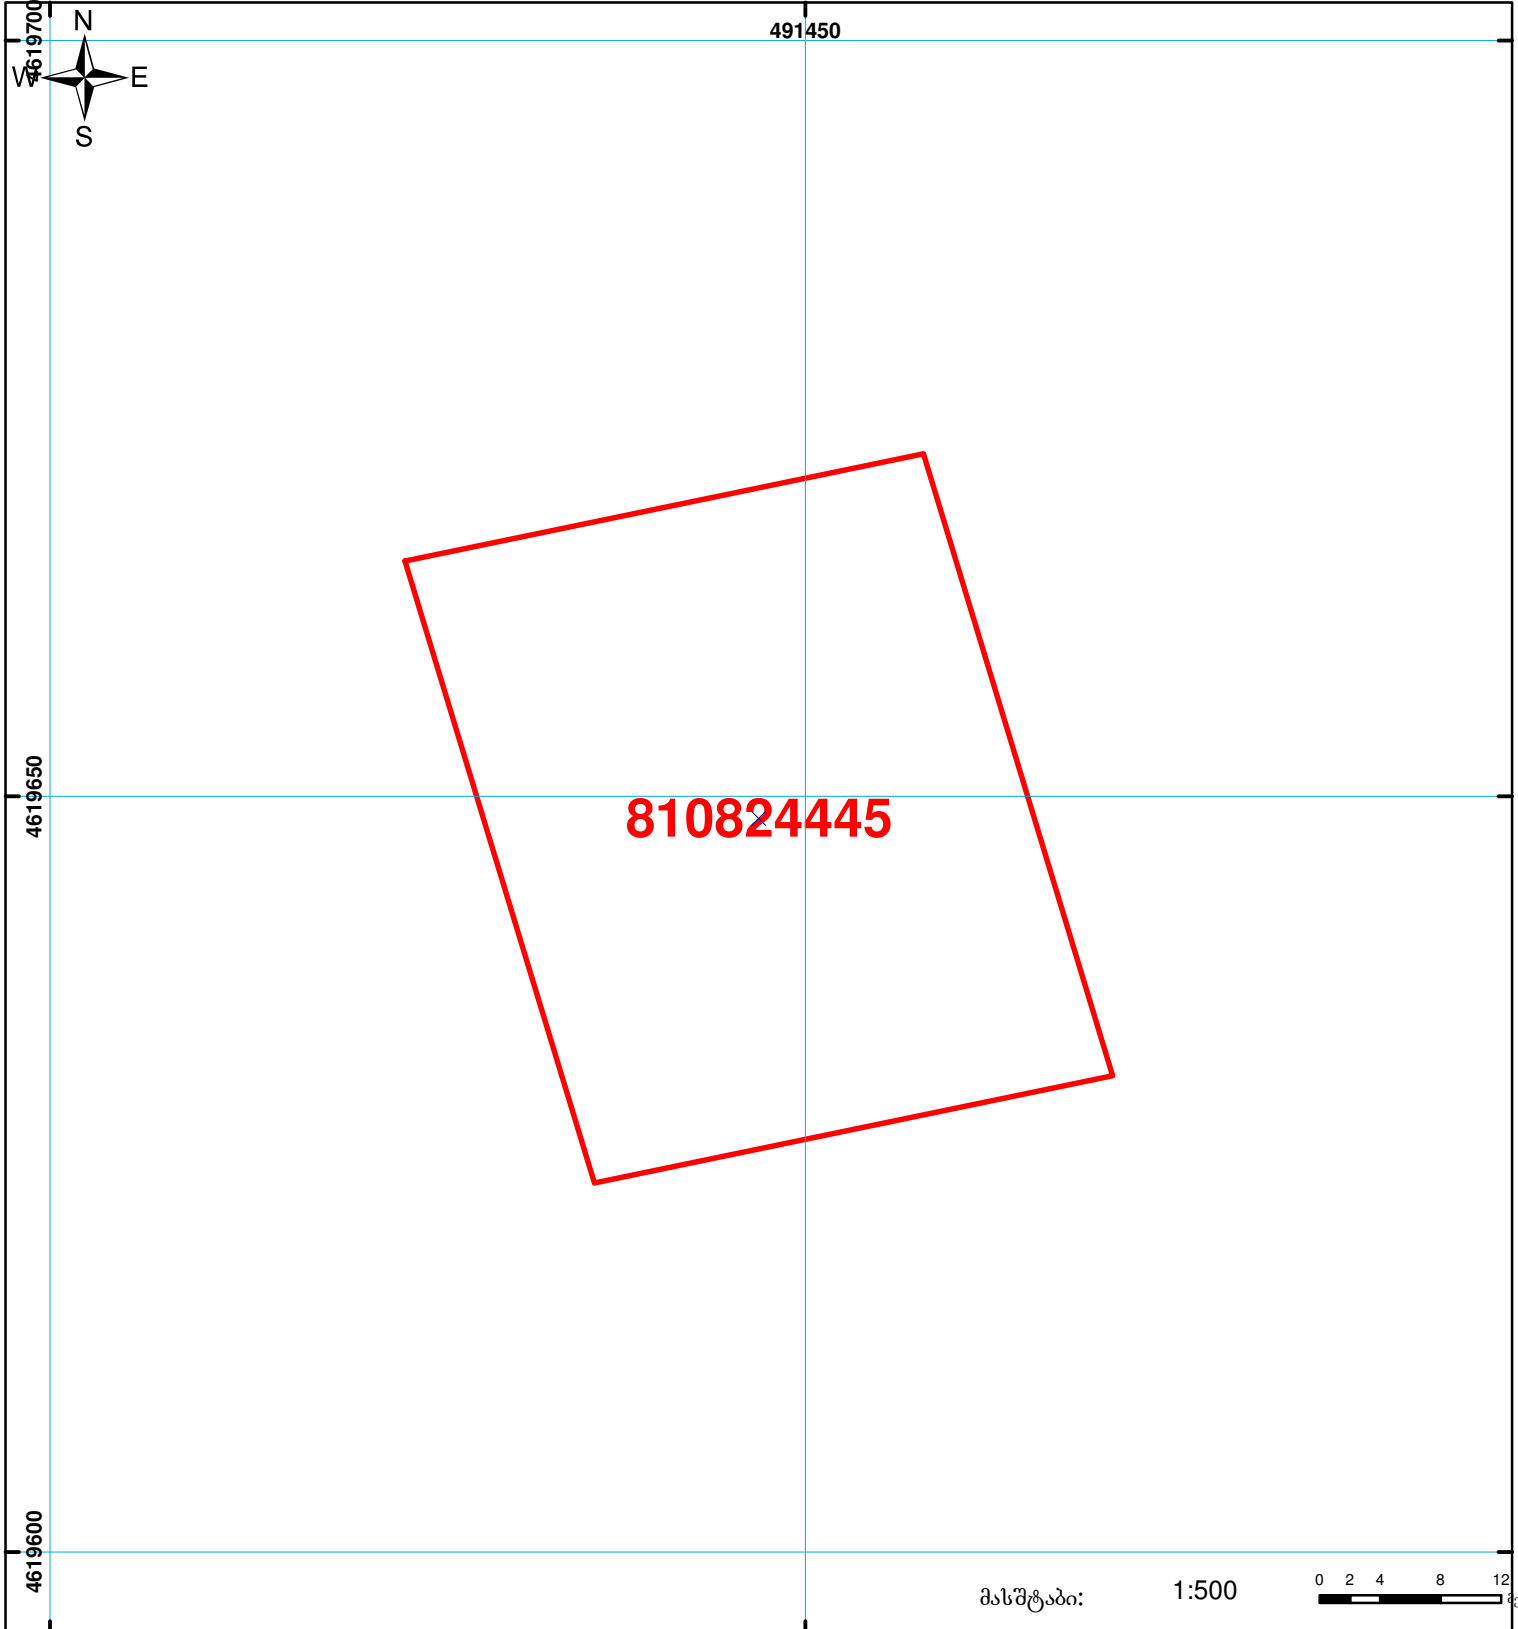

საქართველოს იუსტიციის სამინისტრო
საჯარო რეგისტრის ეროვნული სააგენტო

საკადასტრო ბეჭედი

მიწის ნაკვეთის საკადასტრო კოდი:
ბანცხალების რეგისტრაციის ნომერი:
მიწის ნაკვეთის ფართობი:
ღანიშნულება:
მომზადების თარიღი:

81 08 24 445
882010509686
1501 კვ.მ.
სასოფლო-სამეურნეო
15.03.10

	შენიშნული ნაკვეთის საკადასტრო საზღვარი		ვაღდებულება		საზოგადოებრივი ნაკვეთი
	მიწის ნაკვეთის საკადასტრო საზღვარი		შენიშნული ნაკვეთი		

00'0" (საერთაშორისო) სისტემის კოორდ. UTM 0.00