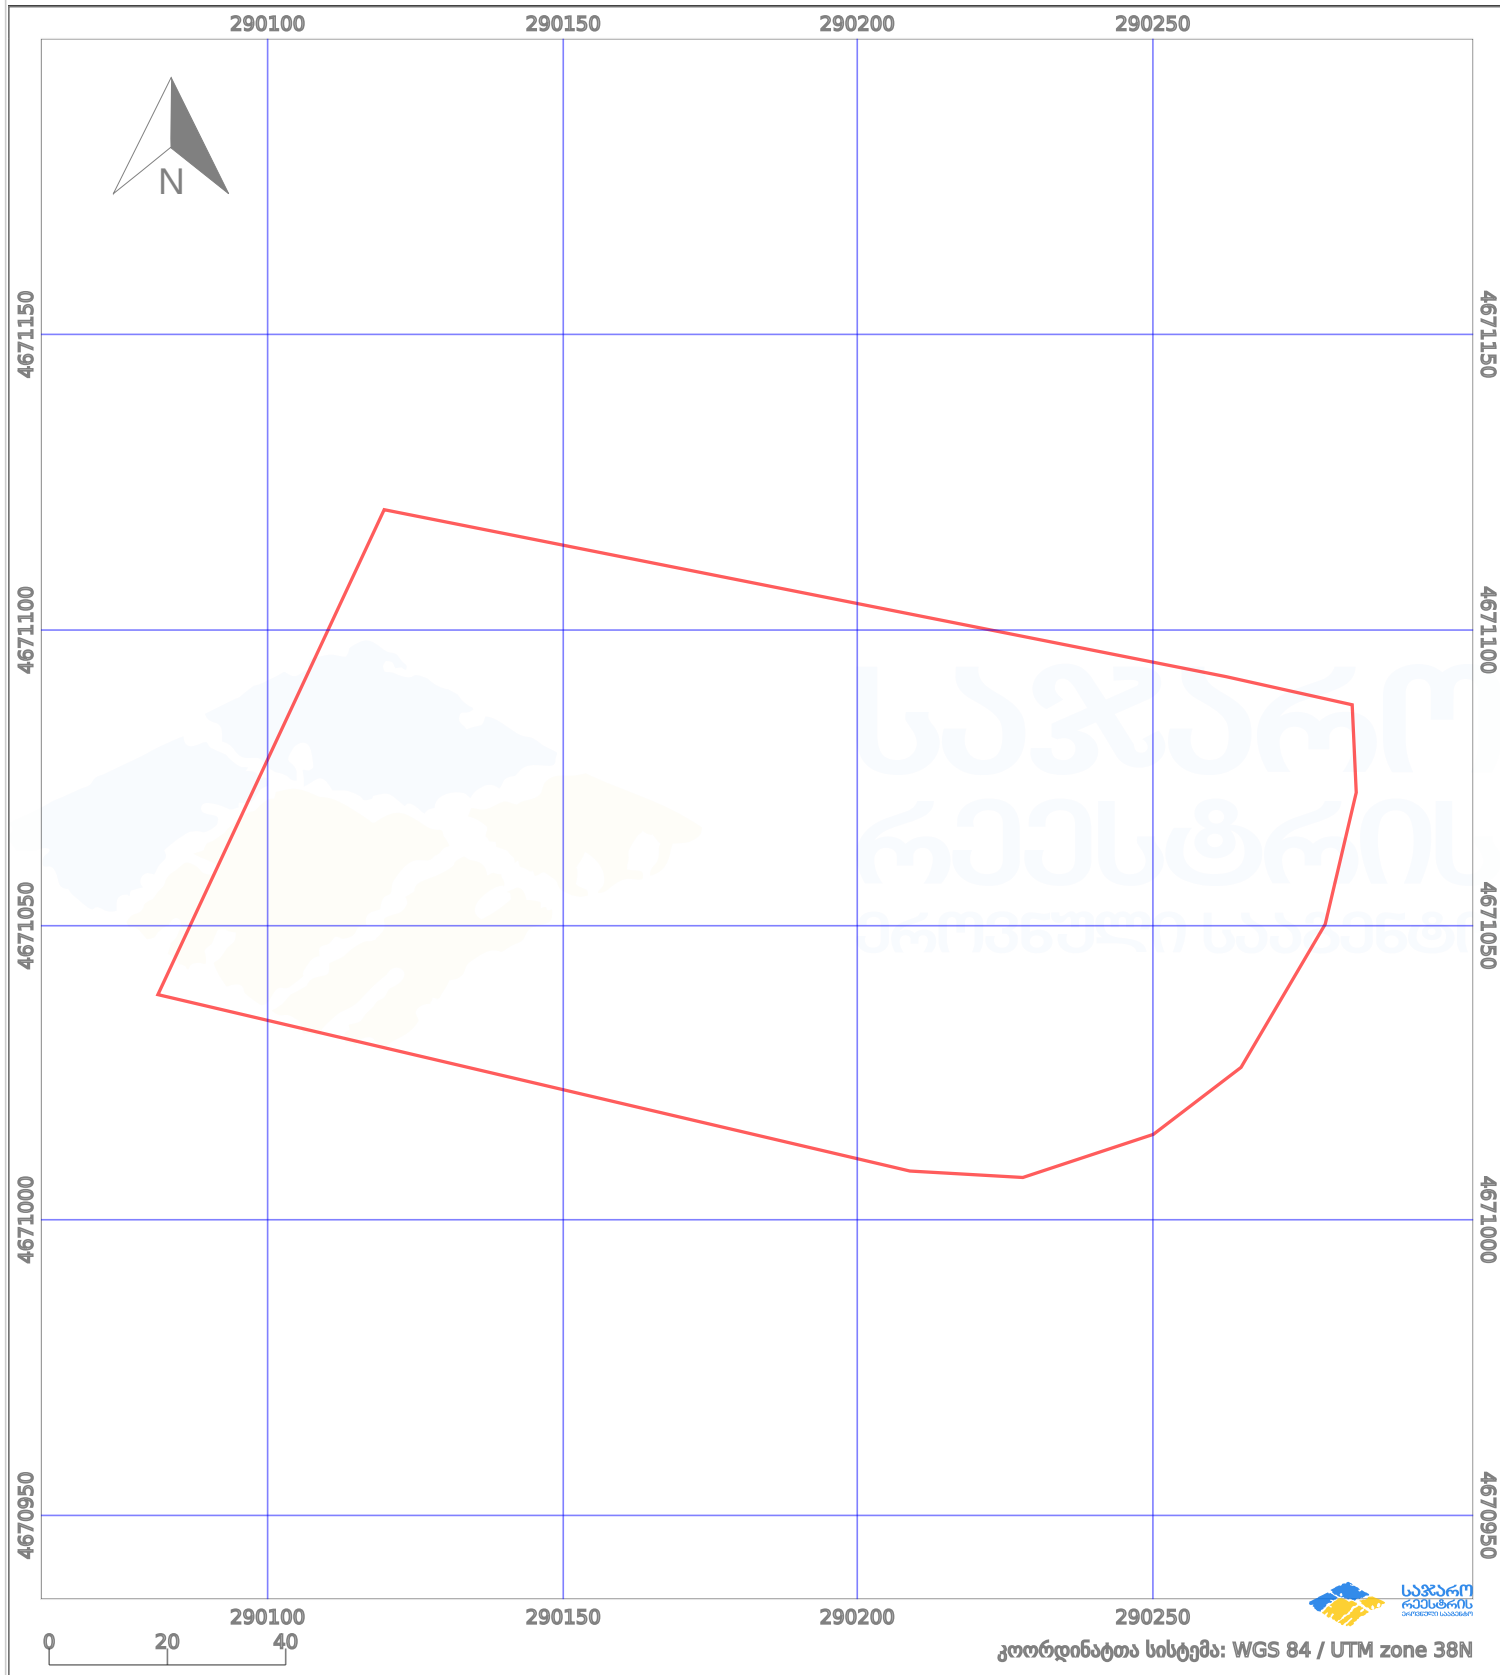

საკადასტრო გეგმა

საჯარო რეესტრის ეროვნული
სააგენტო

საკადასტრო კოდი:

34.09.46.239

ნაკვეთის დანიშნულება:

არასასოფლო სამეურნეო

განცხადების ნომერი:

882022700321

ფართობი:

15634 კვ.მ (WGS 84 / UTM zone 38N)

მომზადების თარიღი:

26/09/2022

პირობითი აღნიშვნები:

- | | | | | | | | |
|--|-------------------------|--|--------------------|--|--------------------|--|----------------|
| | ნაკვეთის საზღვარი | | მშენებარე ნაკებობა | | აშენებული ნაკებობა | | ქარსაფარი ზოლი |
| | საზოგადოებრივი ნაკებობა | | ტყის ფონდი | | ვალდებულება | | |