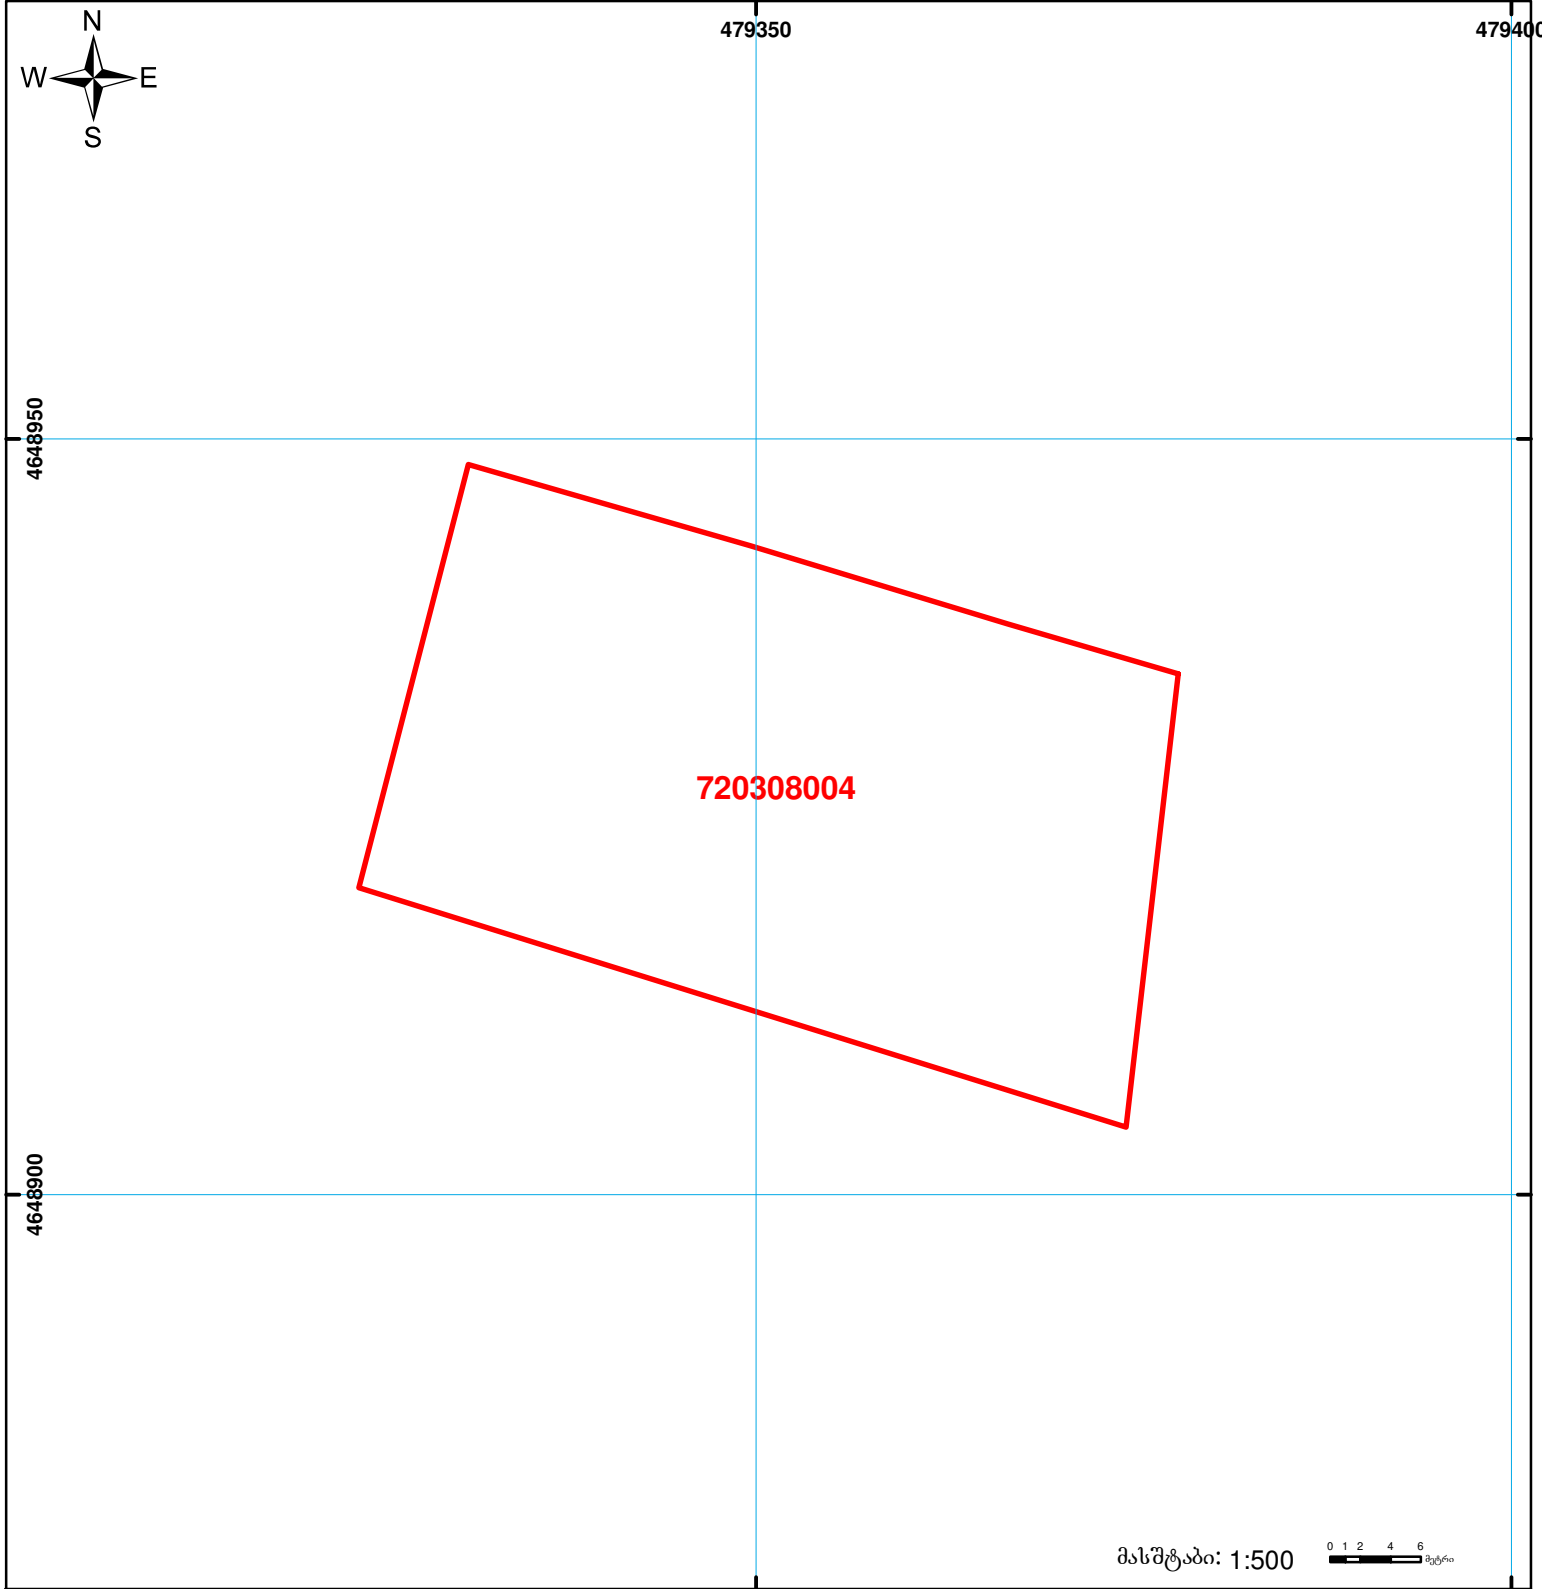

საქართველოს იუსტიციის სამინისტრო
საჯარო რეგისტრის ეროვნული სააგენტო
საკადასტრო გეგმა

მიწის ნაკვეთის საკადასტრო კოდი: 72 03 08 004
 ბანცხაღების რეგისტრაციის ნომერი: 882013392707
 მიწის ნაკვეთის ფართობი: 1500 კვ.მ.
 ღანიშნულაძე: სასოფლო-სამეურნეო
 კატეგორია:
 მომზადების თარიღი: 19.08.13

	შენიშნულ-ნაგებობა, პირობითი ნომერი/სართულიანობა		ვალდებულება		საზობრივი ნაგებობა
	მიწის ნაკვეთის საკადასტრო საზღვარი		მშენებარე ნაგებობა		

მასშტაბი: 1:500
 0 1 2 4 6 მეტრი
 00'0
 0.00
 UTM (საერთაშორისო) სისტემის კოორდ.