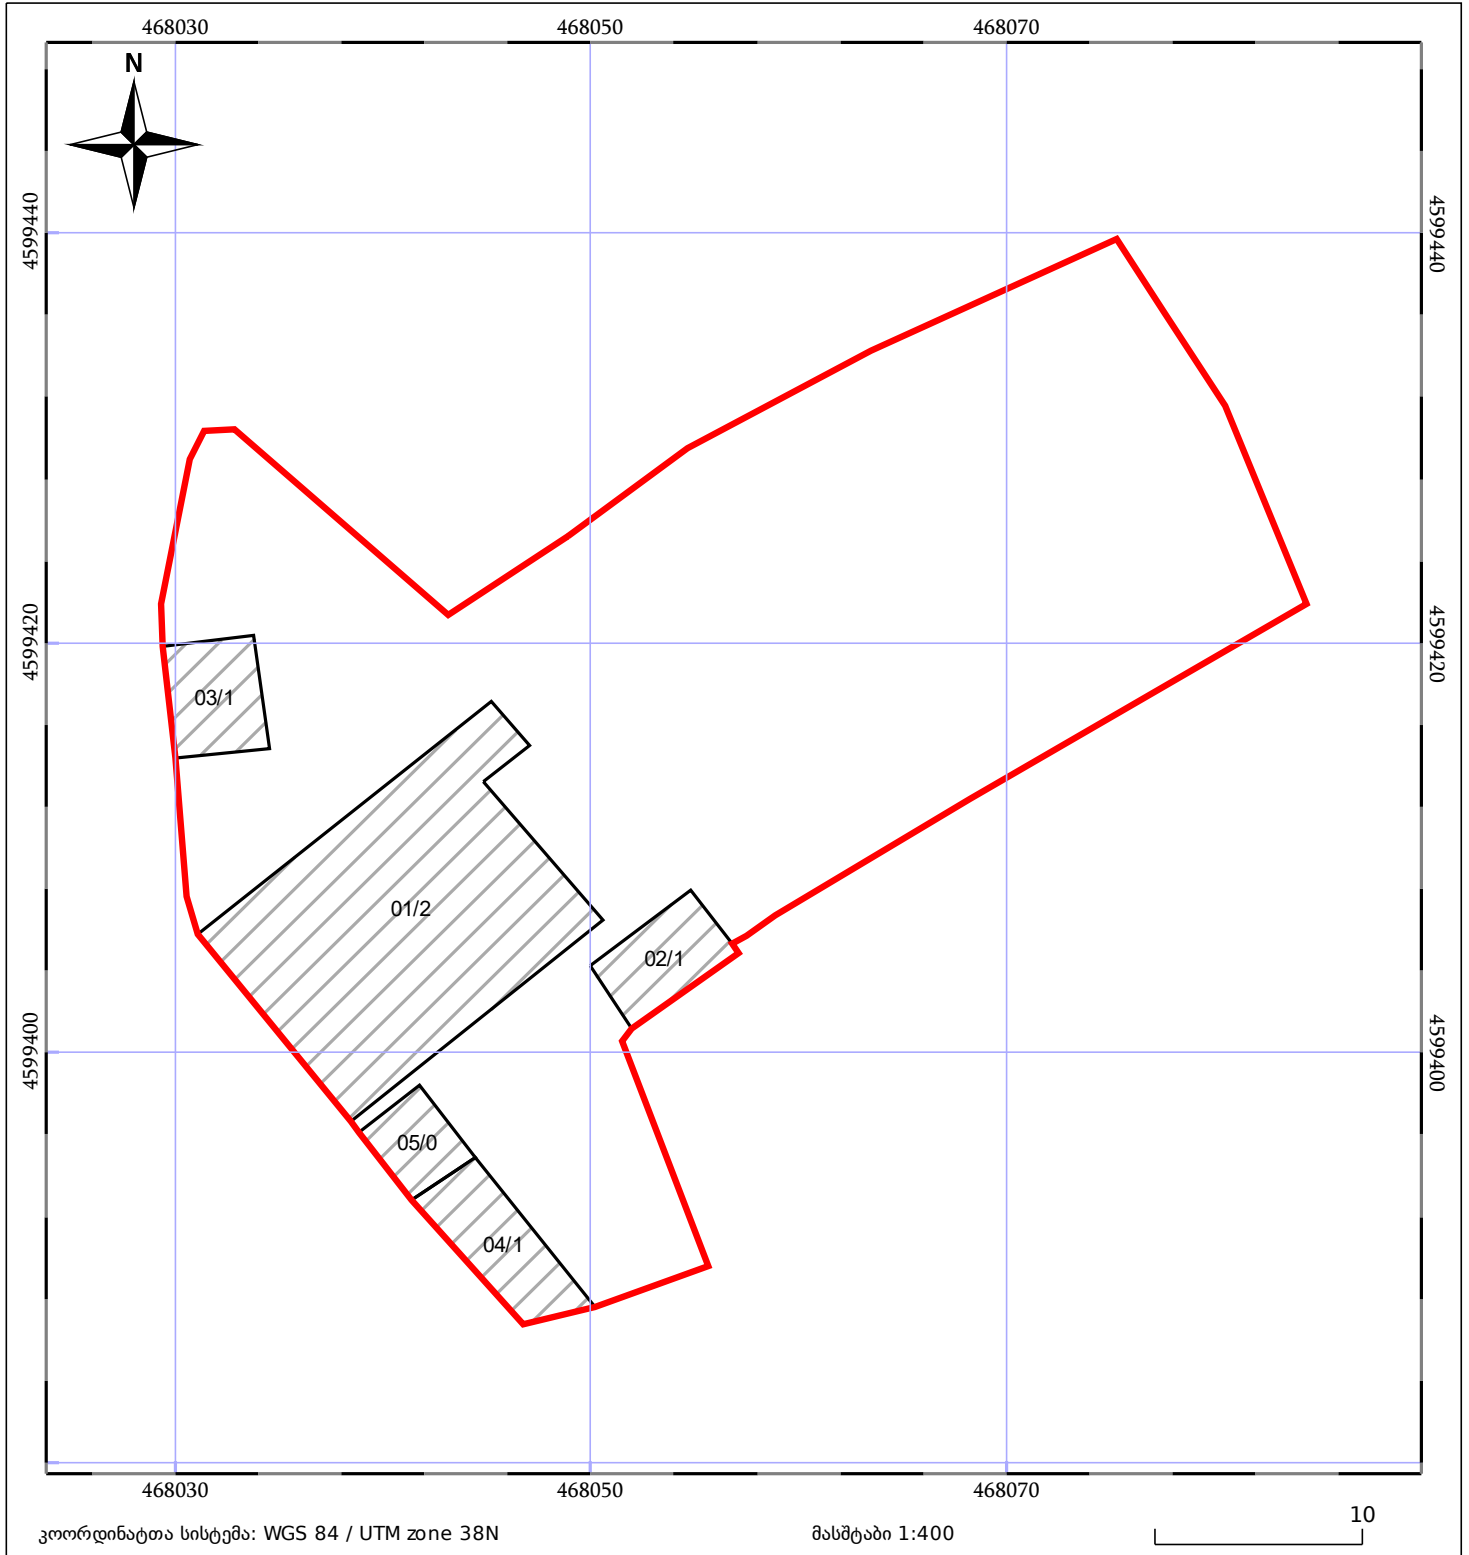

საკადასტრო გეგმა

საჯარო რეესტრის ეროვნული
სააგენტო

საკადასტრო კოდი: **84.10.39.047.025**

ნაკვეთის დანიშნულება:

სასოფლო-სამეურნეო(საკარმიდამო)

განცხადების ნომერი: **882022326875**

ფართობი:

1400 კვ.მ (WGS 84 / UTM zone 38N)

მომზადების თარიღი: **24/11/2022**

05/25 მშენებარე ნაგებობა	ნაკვეთის საკადასტრო საზღვარი	05/25 შენობა/ნაგებობა
საზღვრული ნაგებობა	ტყის ფონდი	ვალდებულება