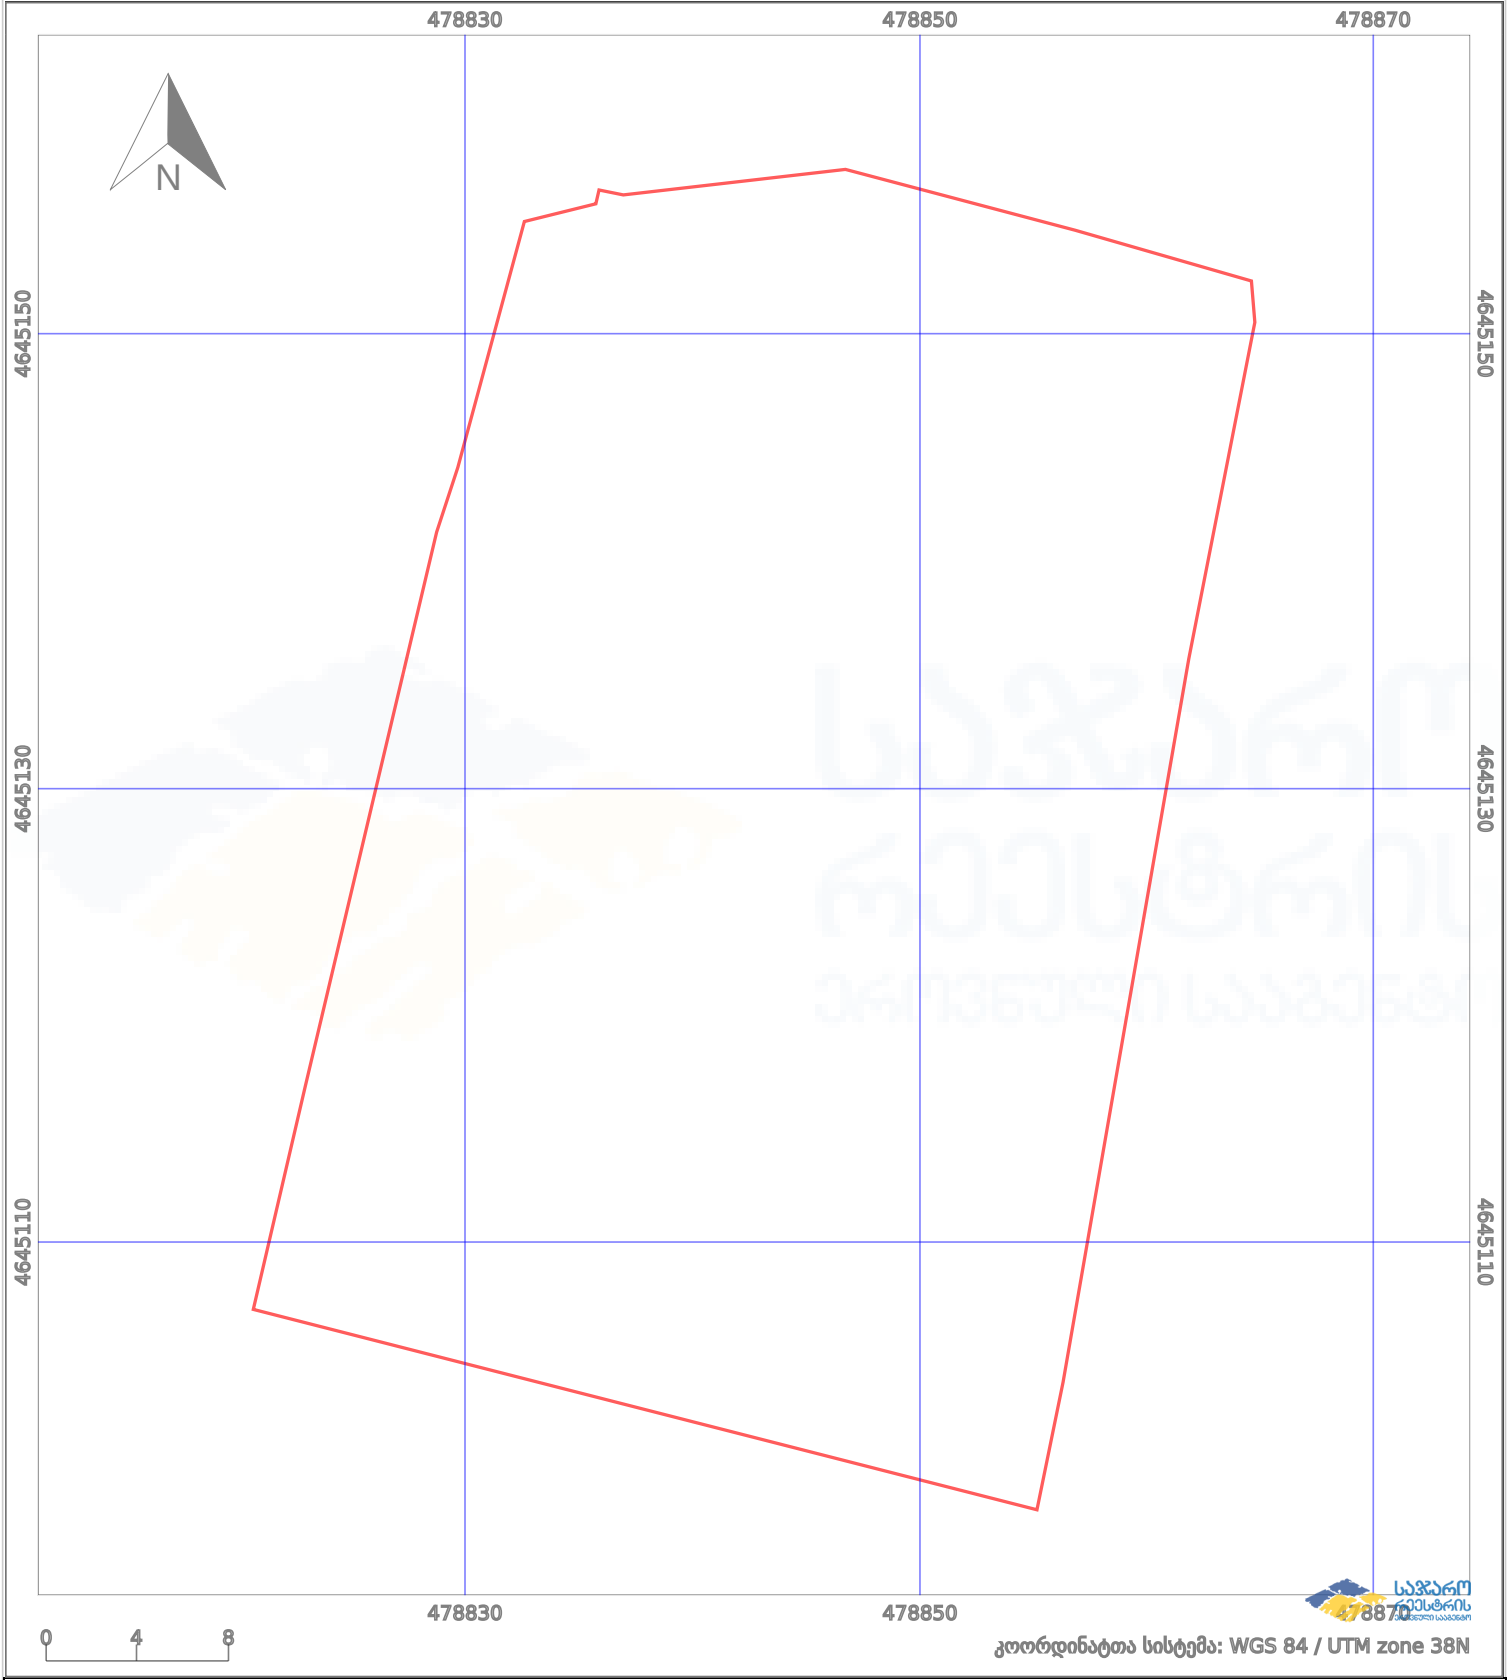

საკადასტრო გეგმა

საჯარო რეგისტრის ეროვნული სააგენტო

საკადასტრო კოდი:

72.03.16.583

ნაკვეთის დანიშნულება:

არასასოფლო სამეურნეო

განცხადების ნომერი:

882022190888

ფართობი:

1837 კვ.მ (WGS 84 / UTM zone 38N)

მომზადების თარიღი:

11/05/2022

პირობითი აღნიშვნები:

	ნაკვეთის საზღვარი		მშენებარე ნაგებობა		აშენებული ნაგებობა		ქარსაფარი ზოლი
	საზომრივი ნაგებობა		ტყის ფონდი		ვალდებულება		