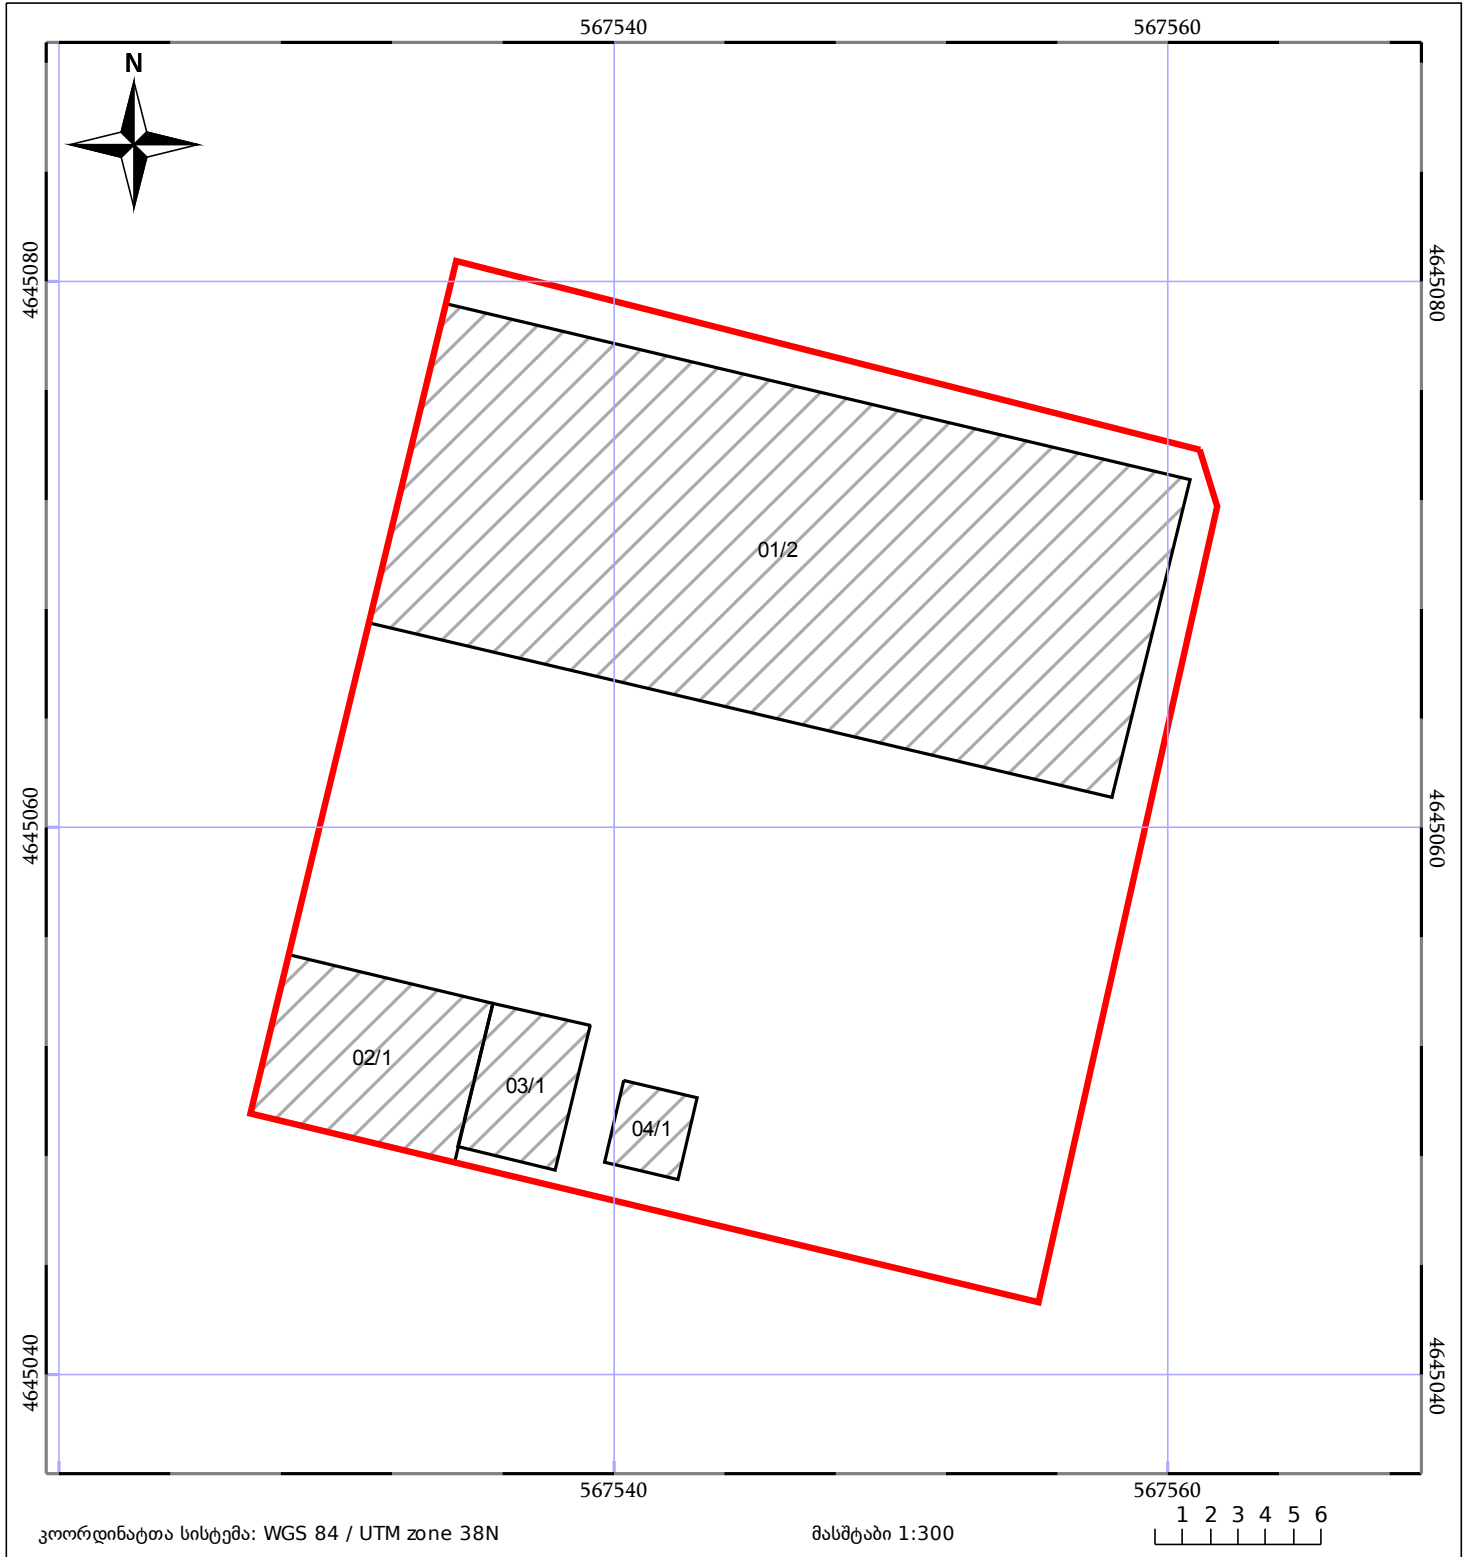

საკადასტრო გეგმა

საჯარო რეესტრის ეროვნული
სააგენტო

საკადასტრო კოდი: **57.06.56.137**

ნაკვეთის დანიშნულება:

არასასოფლო სამეურნეო

განცხადების ნომერი: **882019101203**

ფართობი:

924 კვ.მ (WGS 84 / UTM zone 38N)

მომზადების თარიღი: **12/02/2019**

05/25 მშენებარე ნაგებობა	05/25 მენობა/ნაგებობა	ტყის ფონდი
ნაკვეთის საკადასტრო საზღვარი	საზომრივი ნაგებობა	ვალდებულება