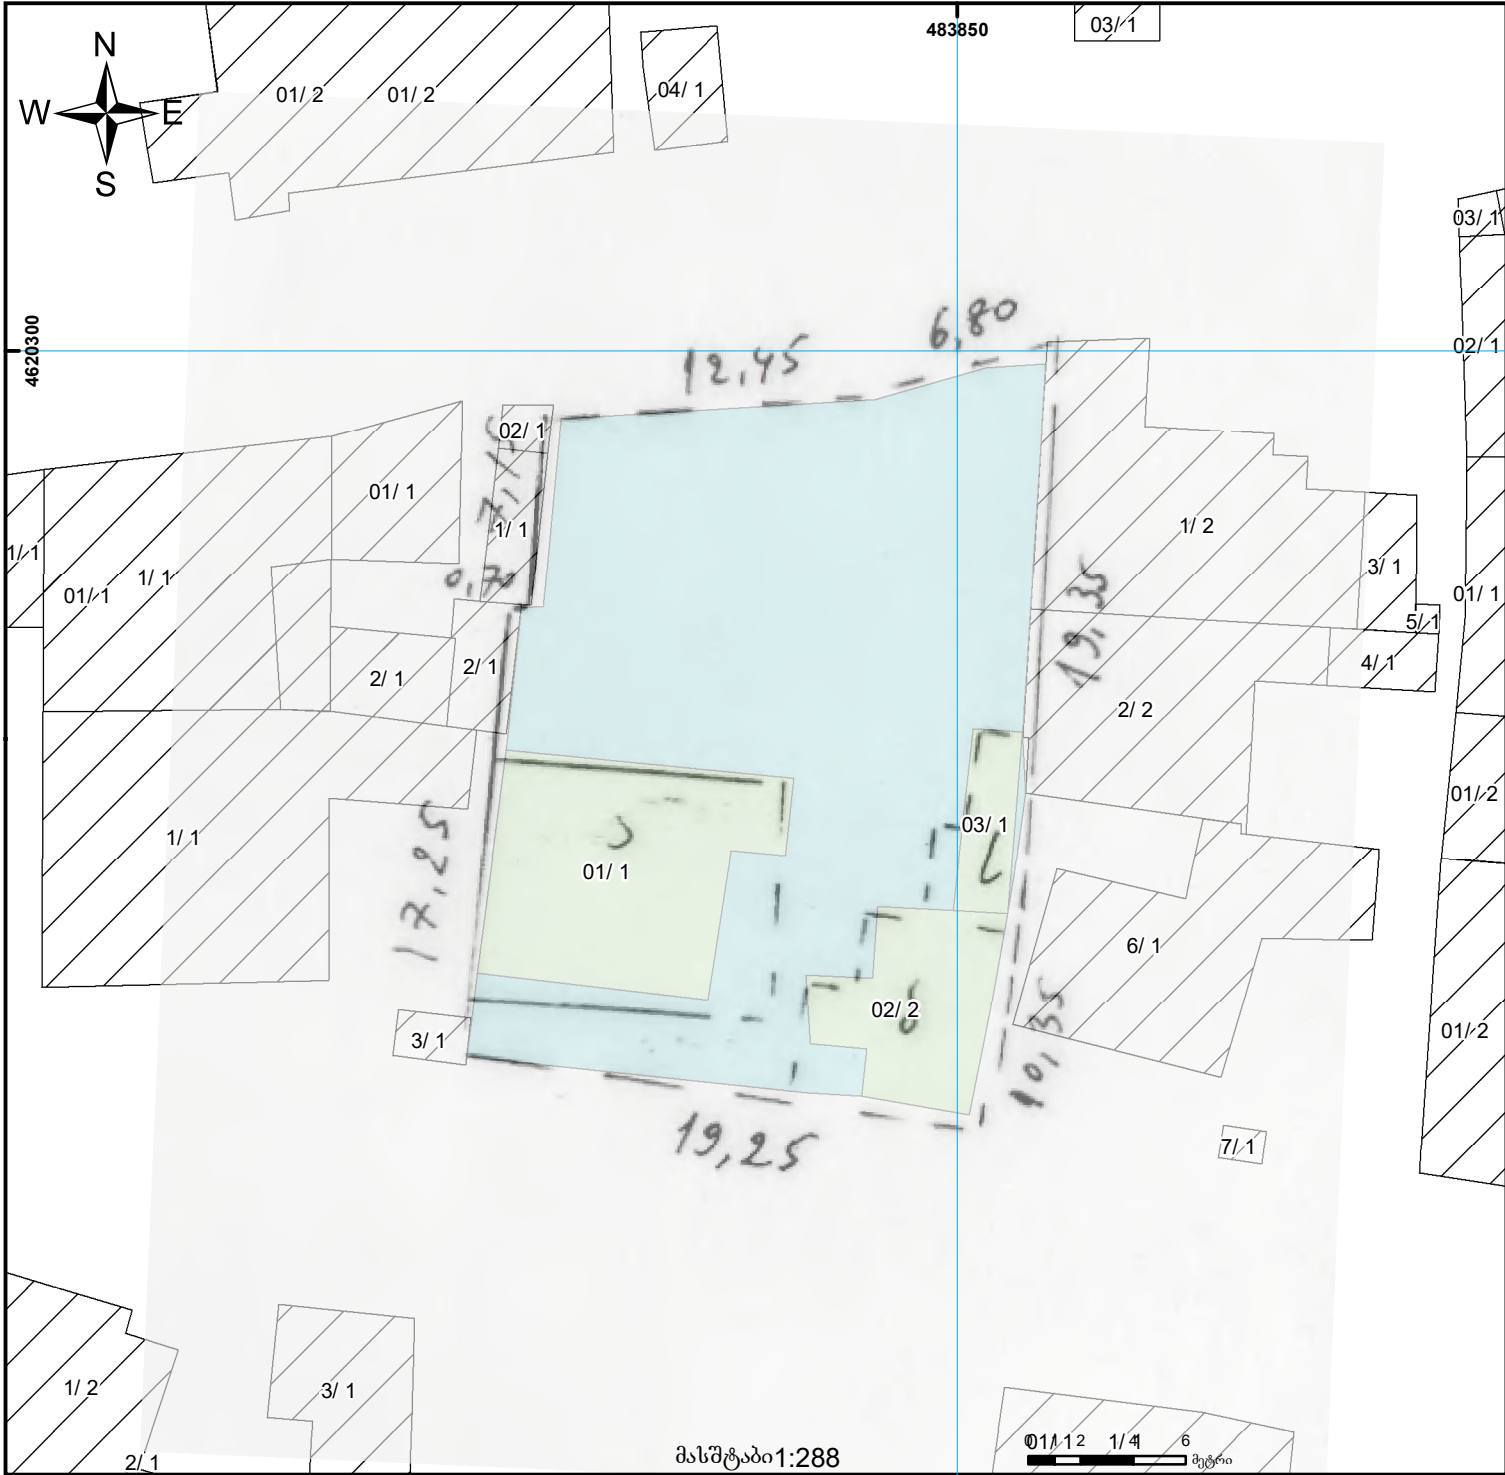

არ სცდება გეგმის საზღვრებს

პროექტის თარიღი

14.03.25

	შენიშნული ნაგებობა, პირობითი ნომერი/სართულიანობა		ვალებულება		საზობრივი ნაგებობა	 UTM (საერთაშორისო) სისტემის კოორდ.
	მიწის ნაკვეთის საკადასტრო საზღვარი		შუენებარე ნაგებობა		მიწისქვეშა ნაგებობა	