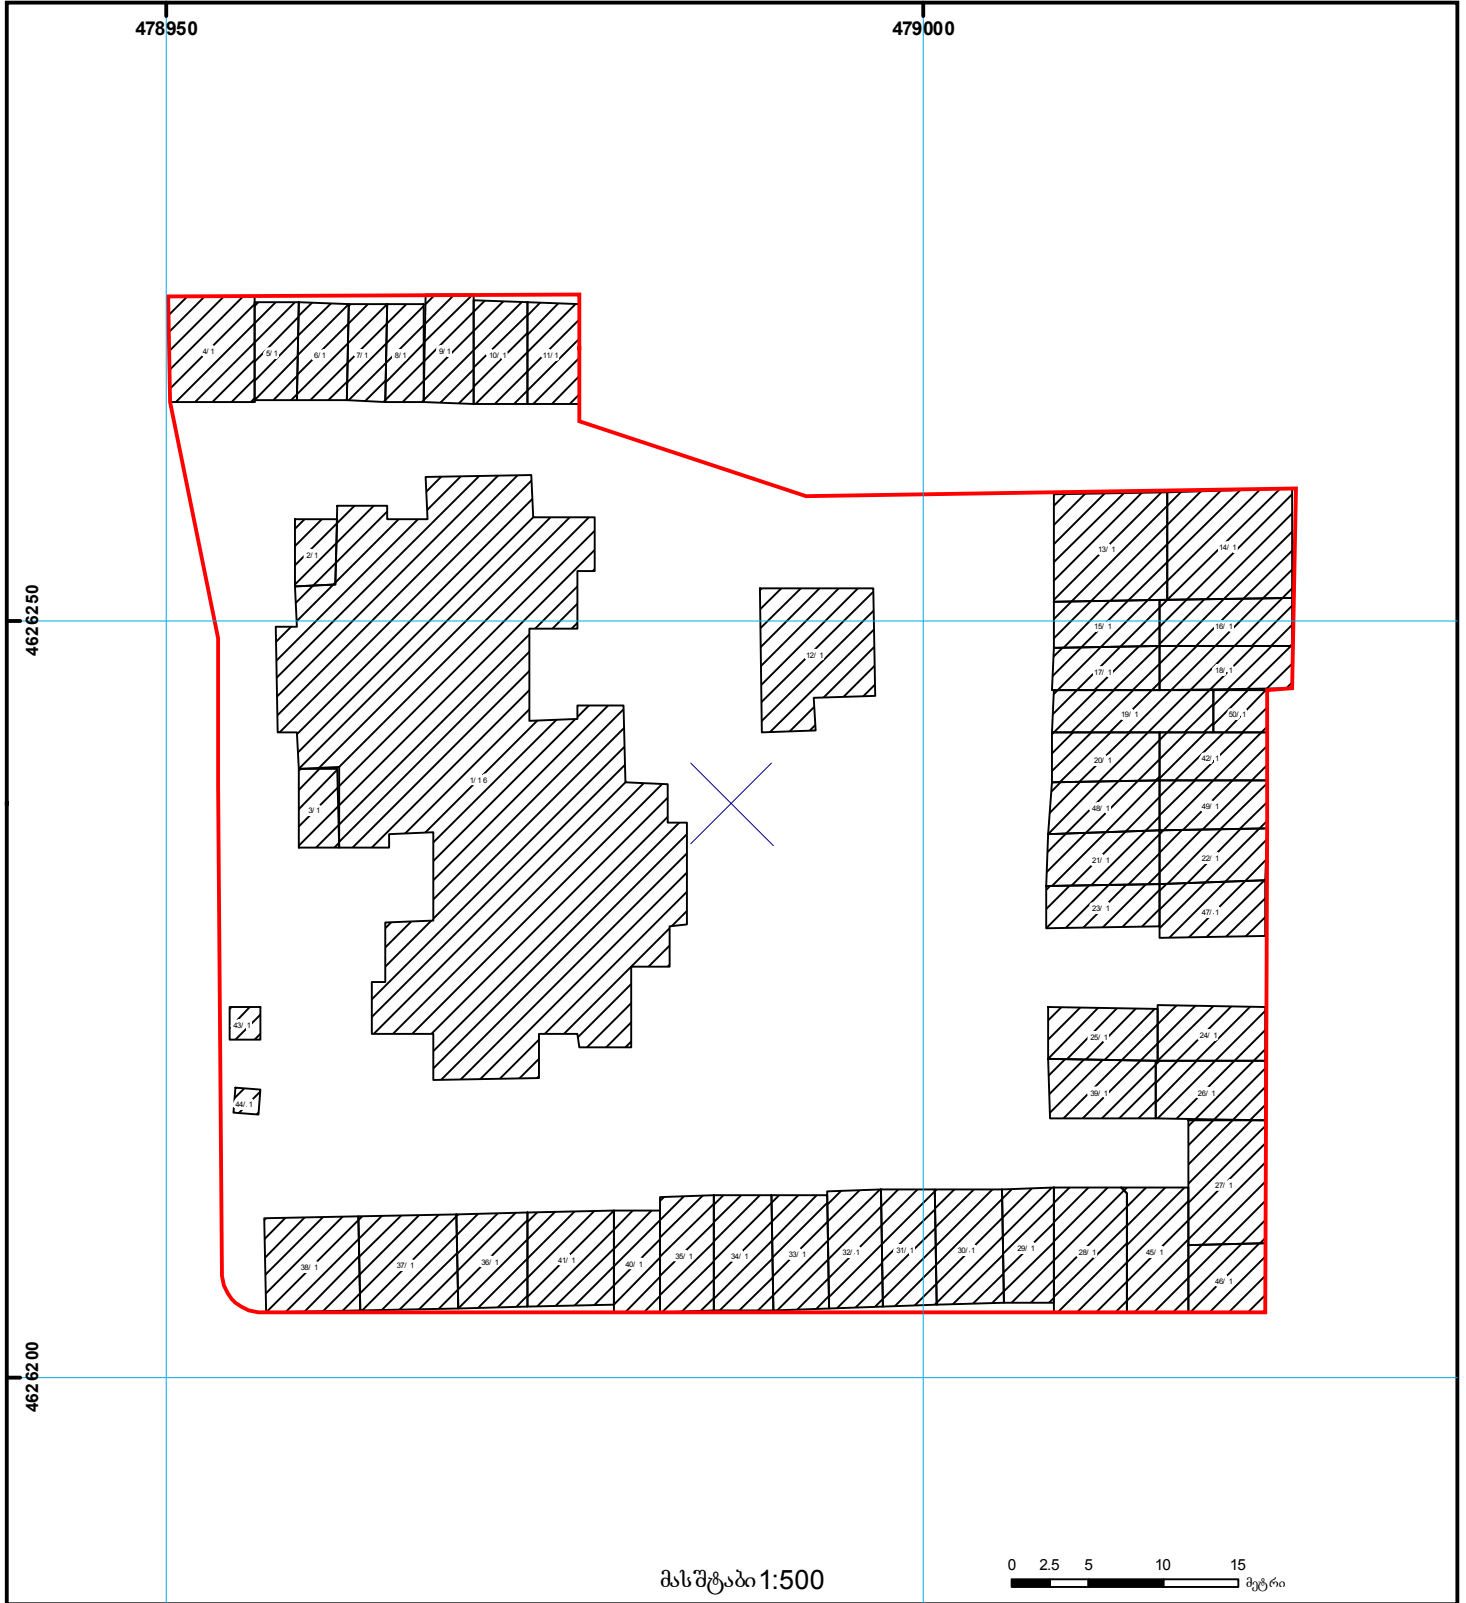

საქართველოს იუსტიციის სამინისტრო
საჯარო რეგისტრის ეროვნული სააგენტო

საკადასტრო გეგმა

საჯარო რეგისტრის
ეროვნული სააგენტო

მიწის ნაკვეთის საკადასტრო კოდი: 01.10.08.006.011
განცხადების რეგისტრაციის ნომერი 882009278176
მიწის ნაკვეთის ფართობი: 4161 კვ.მ.
დანიშნულება: არასასოფლო-სამეურნეო
პროგნოზის თარიღი 14.09.09

მასშტაბი 1:500

	შენიშნა-ნაგებობა, პირობითი ნომერი/სართულიანობა		კალდეზულება		საზღვრივი ნაგებობა		000 UTM (საერთაშორისო) სისტემის კოორდ.
	მიწის ნაკვეთის საკადასტრო საზღვარი		მშენებარე ნაგებობა				