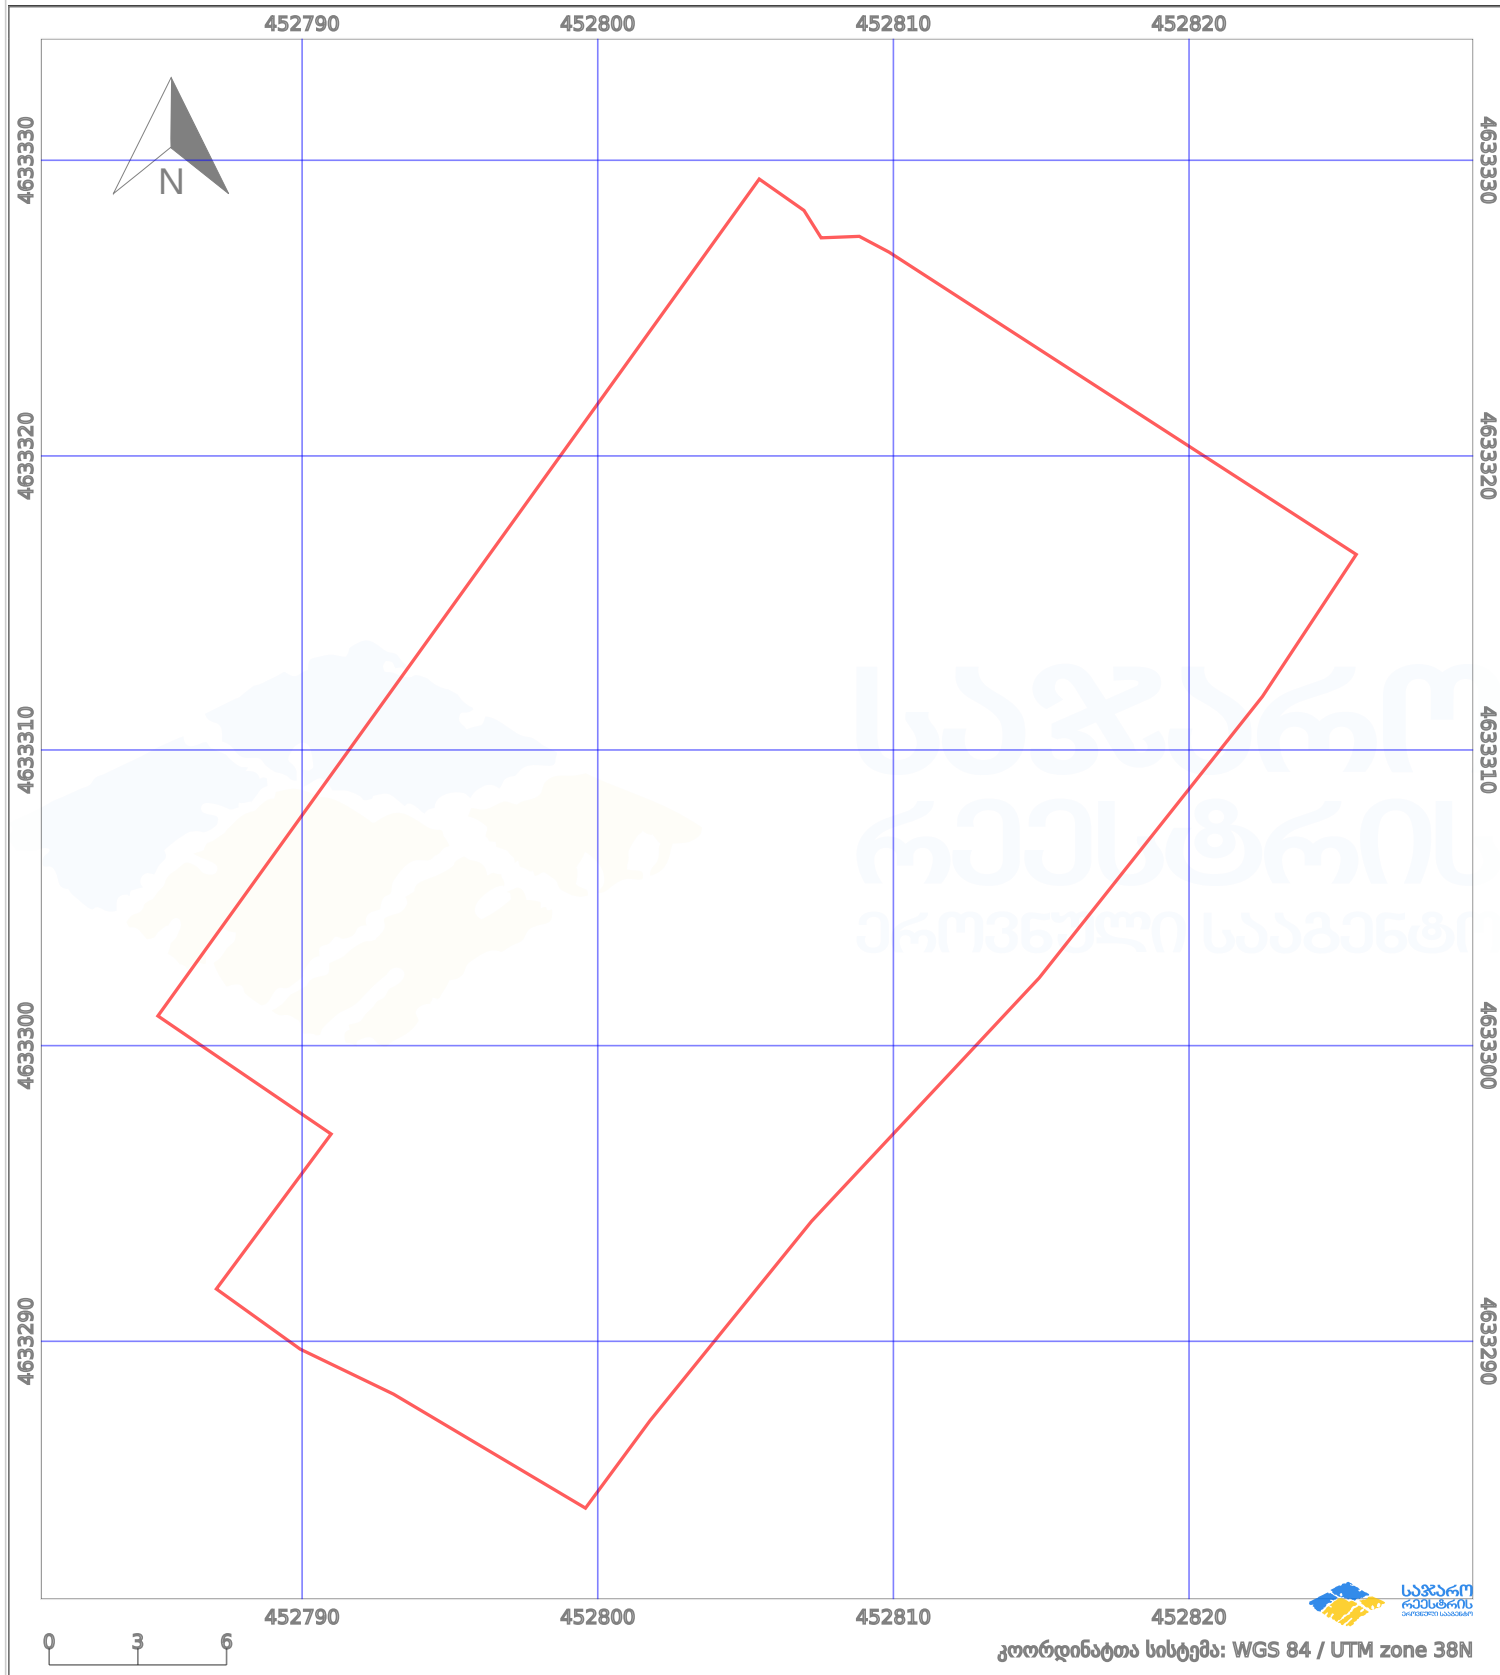

# საკადასტრო გეგმა

საქართველოს რეესტრის ეროვნული სააგენტო

საკადასტრო კოდი:

67.08.47.3762

ნაკვეთის დანიშნულება:

სასოფლო-სამეურნეო(საკარმიდამო)

განცხადების ნომერი:

882025536099

ფართობი:

908 კვ.მ (WGS 84 / UTM zone 38N)

მომზადების თარიღი:

20/05/2025

პირობითი აღნიშვნები:

- |  |                   |  |                    |  |                    |  |                     |
|--|-------------------|--|--------------------|--|--------------------|--|---------------------|
|  | ნაკვეთის საზღვარი |  | მშენებარე ნაგებობა |  | აშენებული ნაგებობა |  | მინისქვეშა ნაგებობა |
|  | საზღვარი ნაგებობა |  | ტყის ფონდი         |  | ვალდებულება        |  | ქარსაფარი ბოლი      |