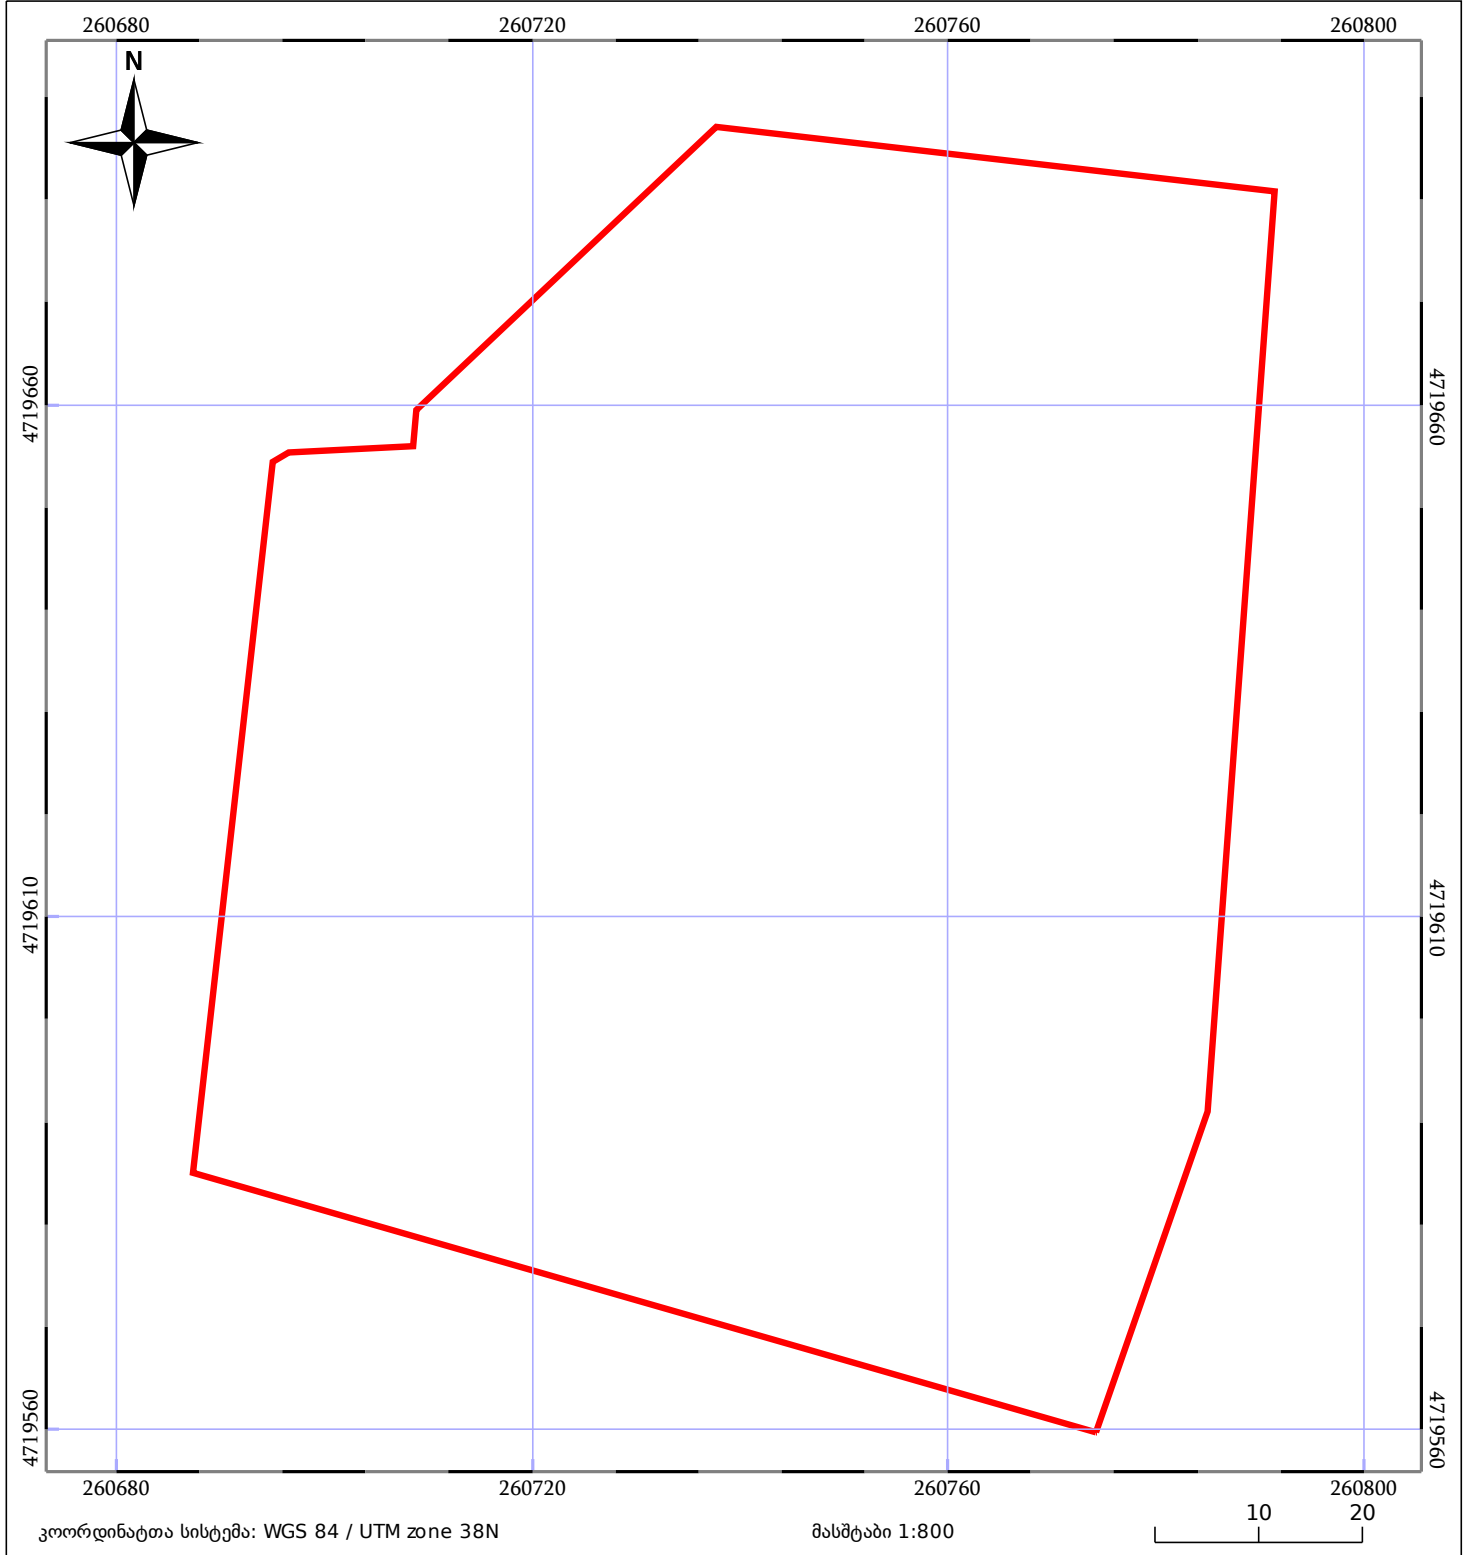

# საკადასტრო გეგმა

საჯარო რეესტრის ეროვნული  
სააგენტო

საკადასტრო კოდი: **47.06.37.144**

ნაკვეთის დანიშნულება:

სასოფლო-სამეურნეო(საკარმიდამო)

განცხადების ნომერი: **882020763423**

ფართობი:

**9982 კვ.მ (WGS 84 / UTM zone 38N)**

მომზადების თარიღი: **25/12/2020**

05/25 მშენებარე ნაგებობა	ნაკვეთის საკადასტრო საზღვარი	05/25 შენობა/ნაგებობა
საზღვრული ნაგებობა	ტყის ფონდი	ვალდებულება