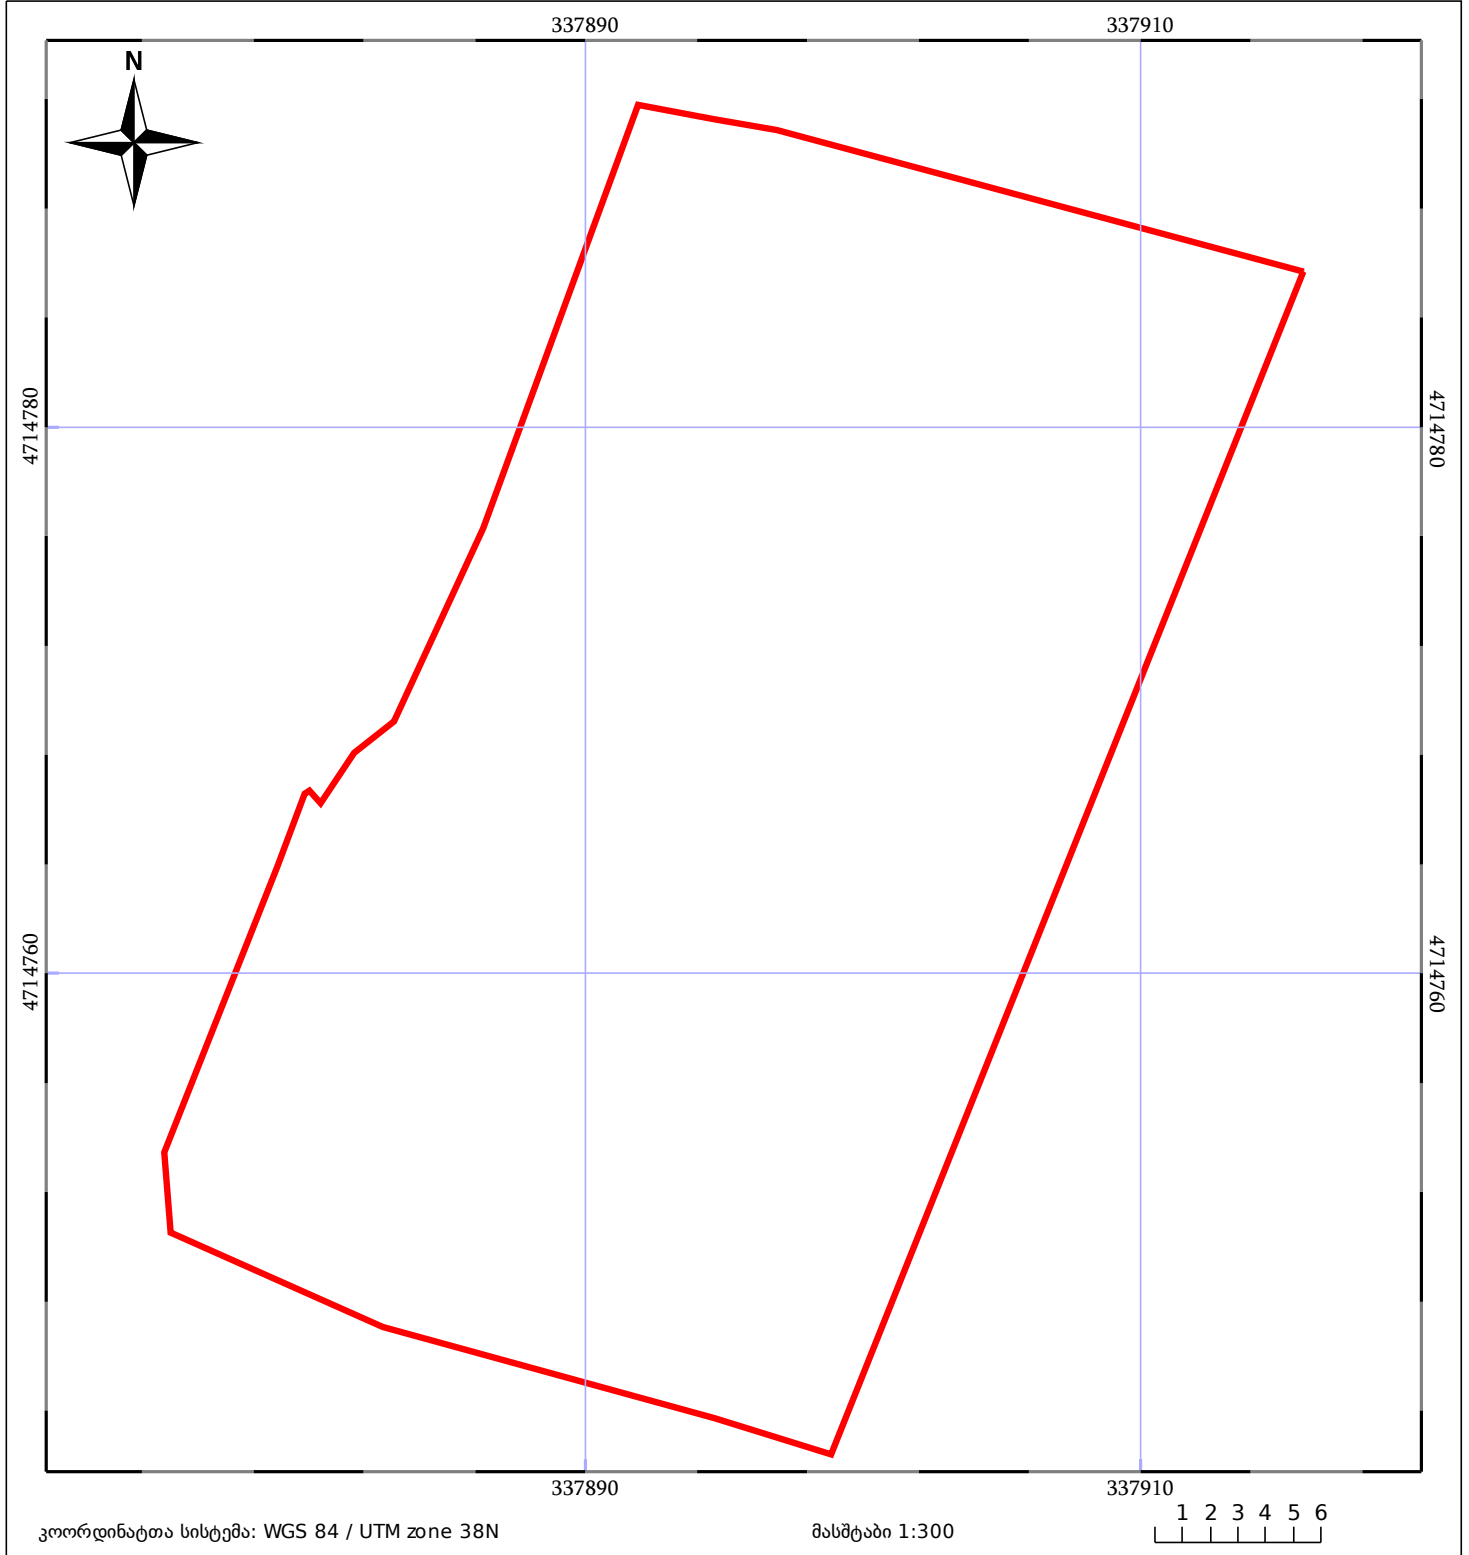

საკადასტრო გეგმა

საჯარო რეესტრის ეროვნული
სააგენტო

საკადასტრო კოდი: **86.16.29.003.009**

ნაკვეთის დანიშნულება:

სასოფლო-სამეურნეო

განცხადების ნომერი: **892023196573**

ფართობი:

1159 კვ.მ (WGS 84 / UTM zone 38N)

მომზადების თარიღი: **02/11/2023**

05/25 მშენებარე ნაგებობა	ნაკვეთის საკადასტრო საზღვარი	05/25 შენობა/ნაგებობა
საზღვრული ნაგებობა	ტყის ფონდი	ვალდებულება