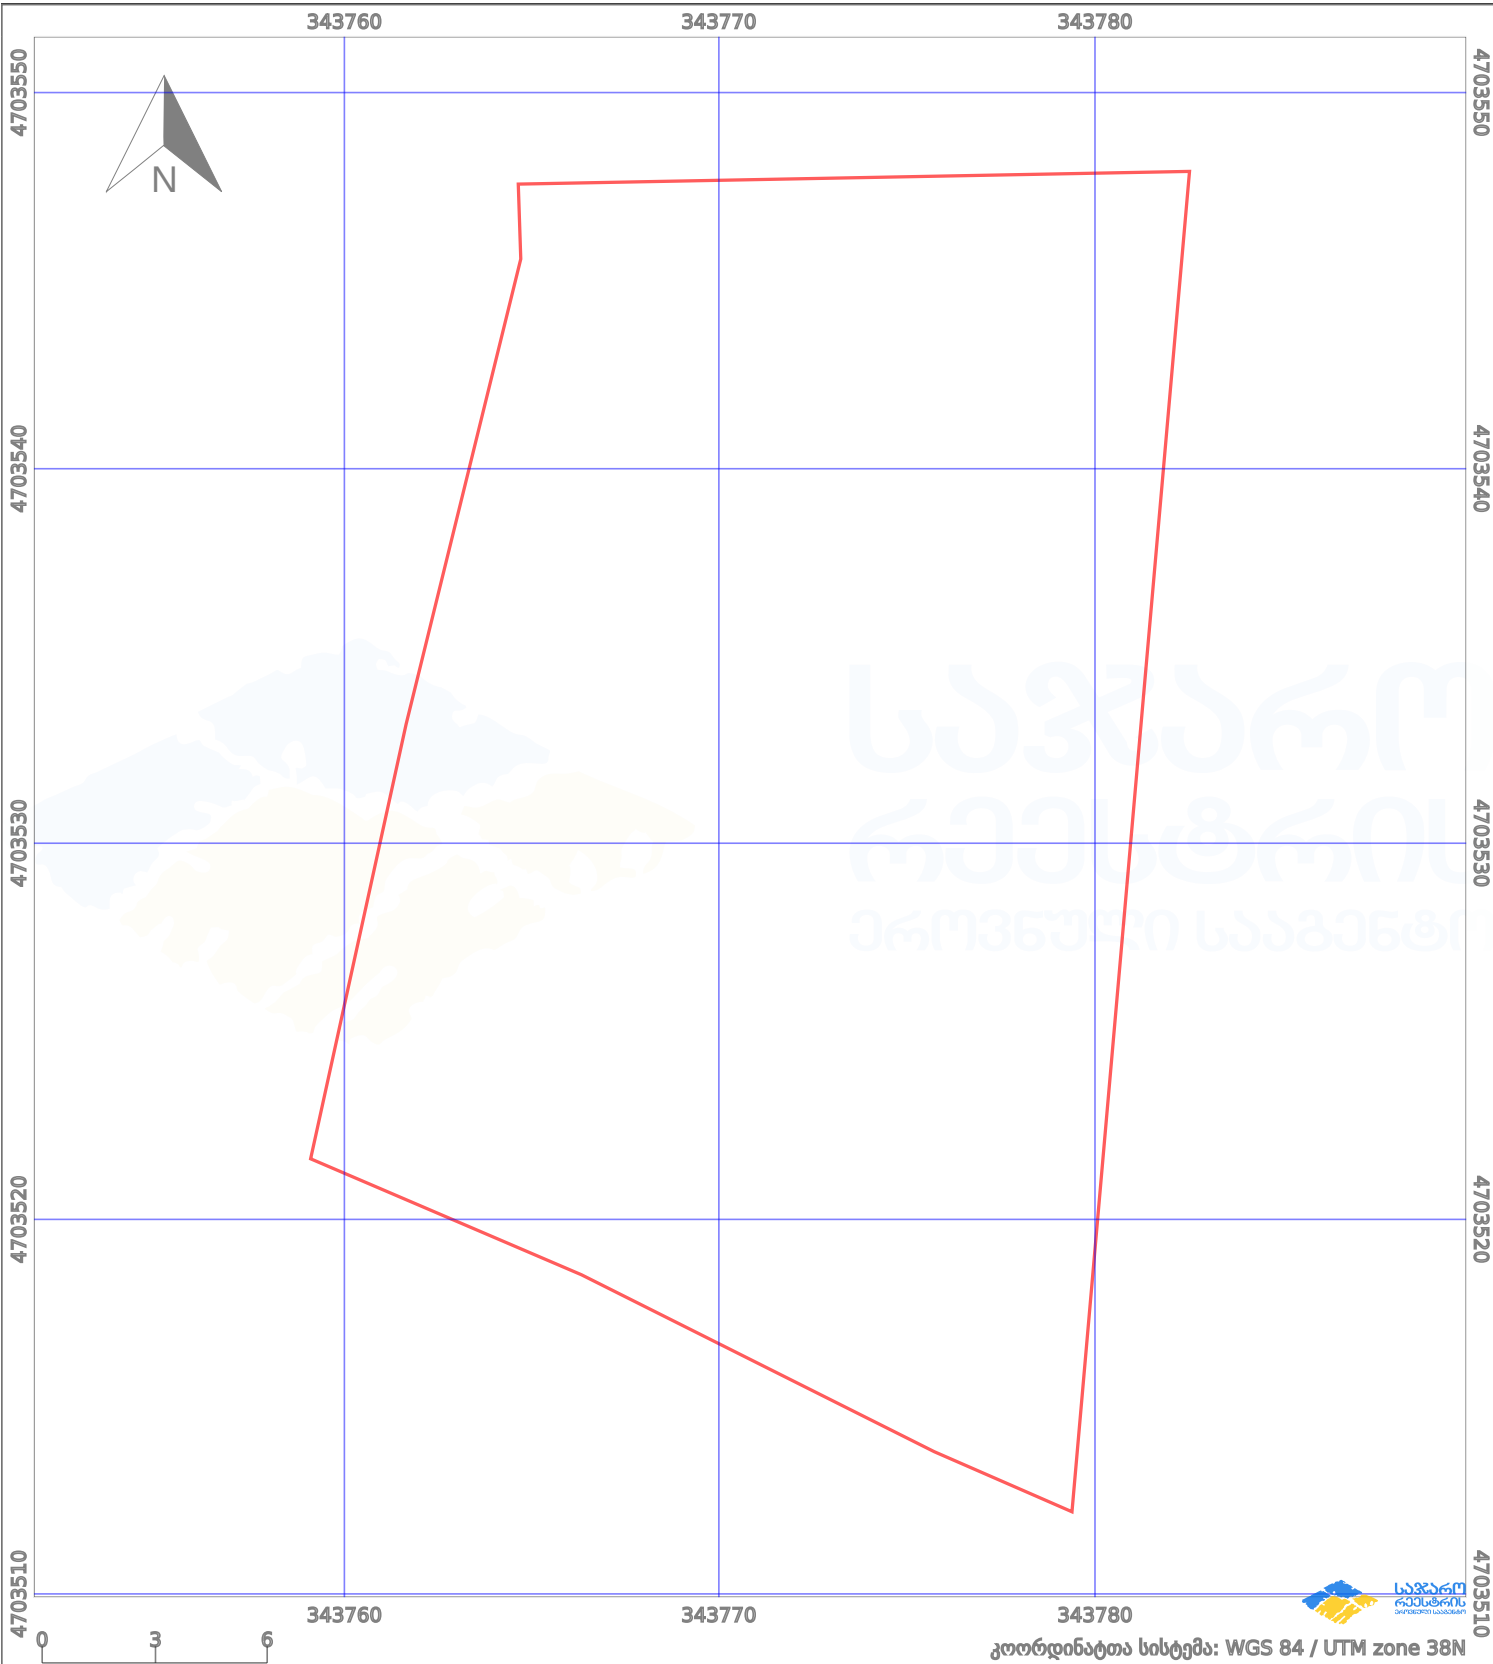

საკადასტრო გეგმა

საქართველოს რეესტრის ეროვნული სააგენტო

საკადასტრო კოდი:

86.11.22.197

ნაკვეთის დანიშნულება:

სასოფლო-სამეურნეო(საკარმიდამო)

განცხადების ნომერი:

892023020454

ფართობი:

602 კვ.მ (WGS 84 / UTM zone 38N)

მომზადების თარიღი:

13/11/2023

პირობითი აღნიშვნები:

- | | | | | | | | |
|--|-------------------|--|--------------------|--|--------------------|--|----------------|
| | ნაკვეთის საზღვარი | | მშენებარე ნაკებობა | | აშენებული ნაკებობა | | ქარსაფარი ზოლი |
| | საზღვარი ნაკებობა | | ტყის ფონდი | | ვალდებულება | | |