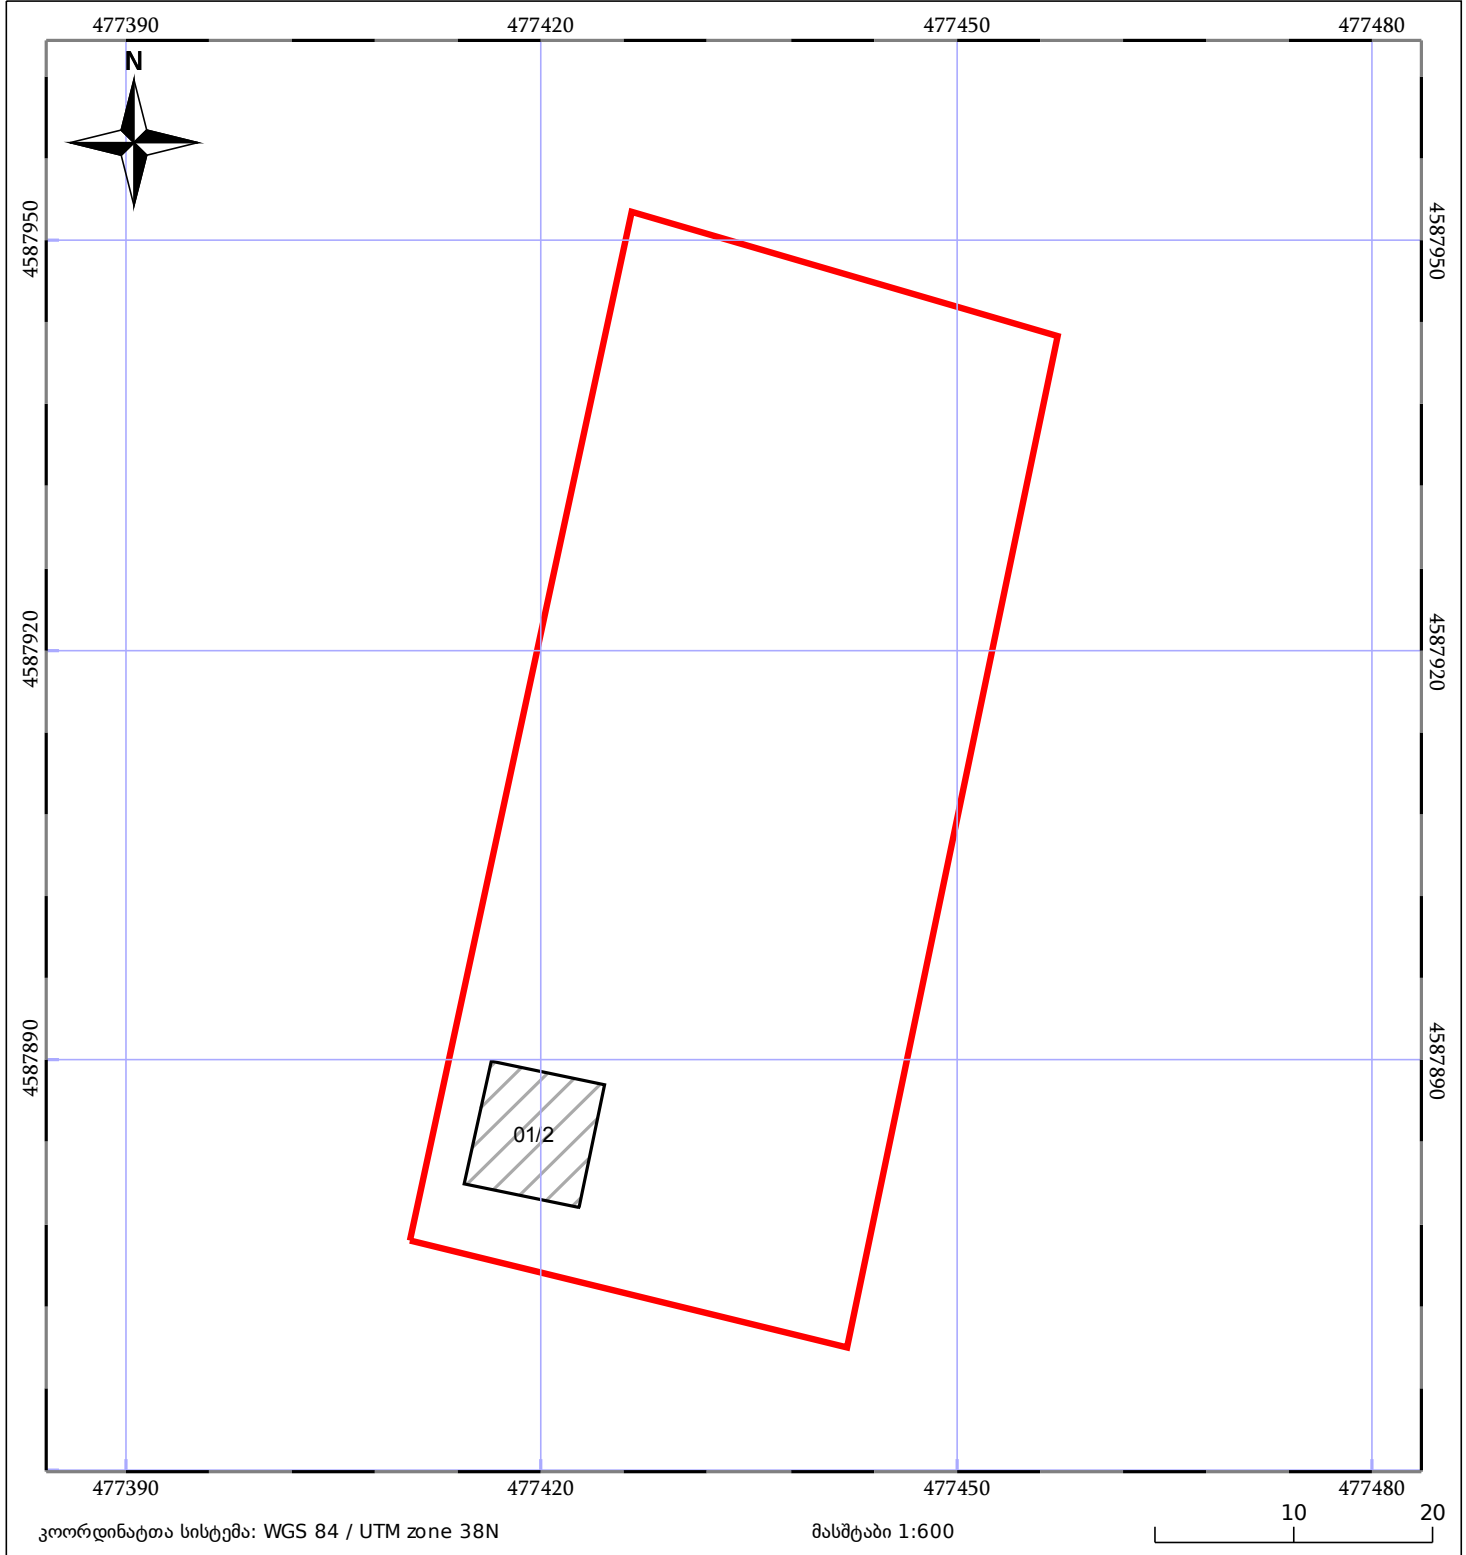

# საკადასტრო გეგმა

საჯარო რეესტრის ეროვნული  
სააგენტო

საკადასტრო კოდი: **83.05.02.427**

ნაკვეთის დანიშნულება:

სასოფლო-სამეურნეო(საკარმიდამო)

განცხადების ნომერი: **892023474616**

ფართობი:

**2460 კვ.მ (WGS 84 / UTM zone 38N)**

მომზადების თარიღი: **29/12/2023**

05/25 მშენებარე ნაგებობა	ნაკვეთის საკადასტრო საზღვარი	05/25 შენობა/ნაგებობა
საზღვრული ნაგებობა	ტყის ფონდი	ვალდებულება