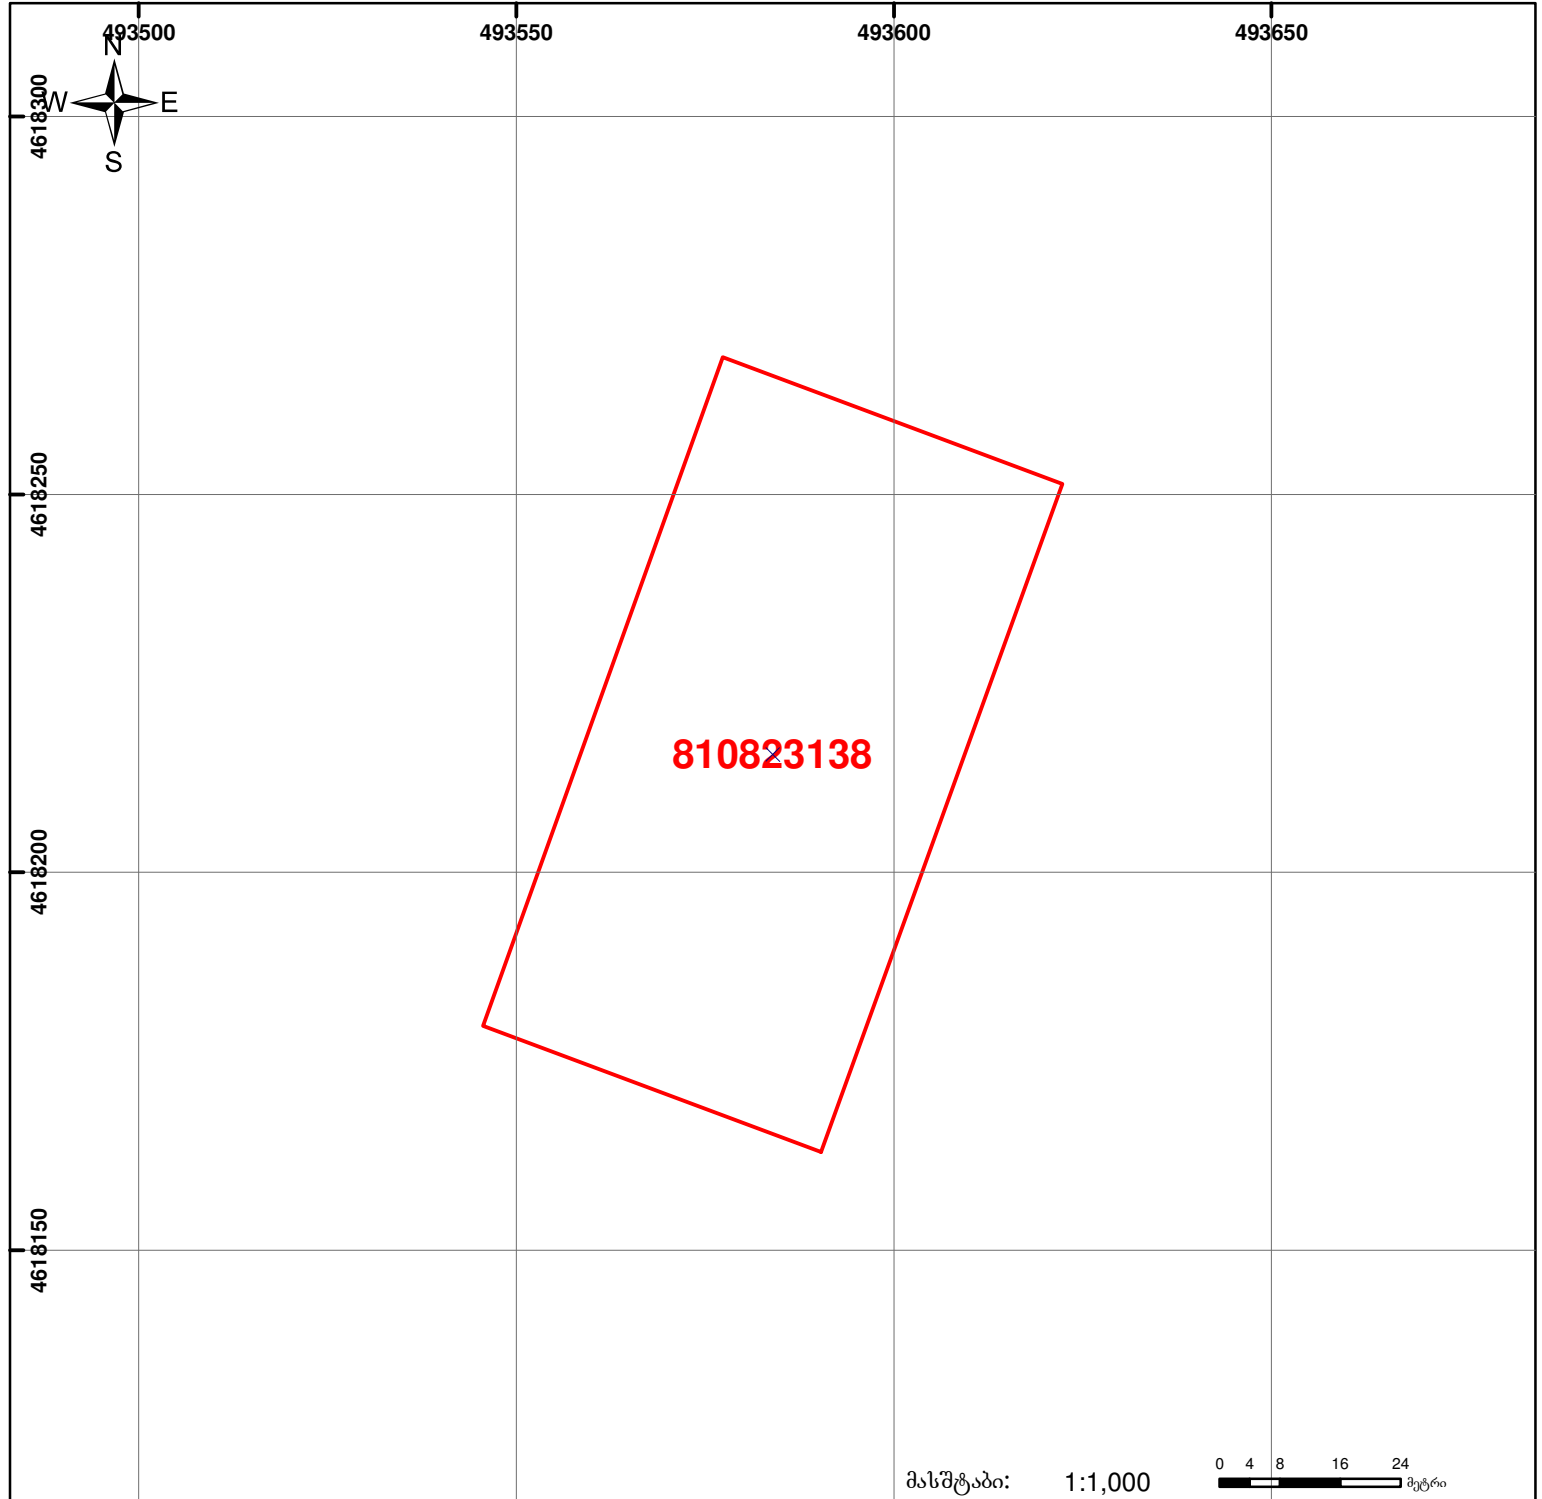

**საქართველოს იუსტიციის სამინისტრო
საჯარო რეესტრის ეროვნული სააგენტო
საკადასტრო ბუბმა**

მიწის ნაკვეთის საკადასტრო კოდი: **81 08 23 138**
 განცხადების რეგისტრაციის ნომერი: **882011604202**
 მიწის ნაკვეთის ფართობი: **4500 კვ.მ.**
 დანიშნულება: **სასოფლო-სამეურნეო**
 მომზადების თარიღი: **19.12.11**

	შენიშნული ნაკვეთი, პირობითი ნომერი/სართულიანობა		ვალდებულება		საზოგადოებრივი ნაკვეთობა
	მიწის ნაკვეთის საკადასტრო საზღვარი		მშენებარე ნაკვეთობა		

მასშტაბი: 1:1,000
 0 4 8 16 24 მეტრი
 00'0" 0.00
 UTM (საერთაშორისო) სისტემის კოორდ.