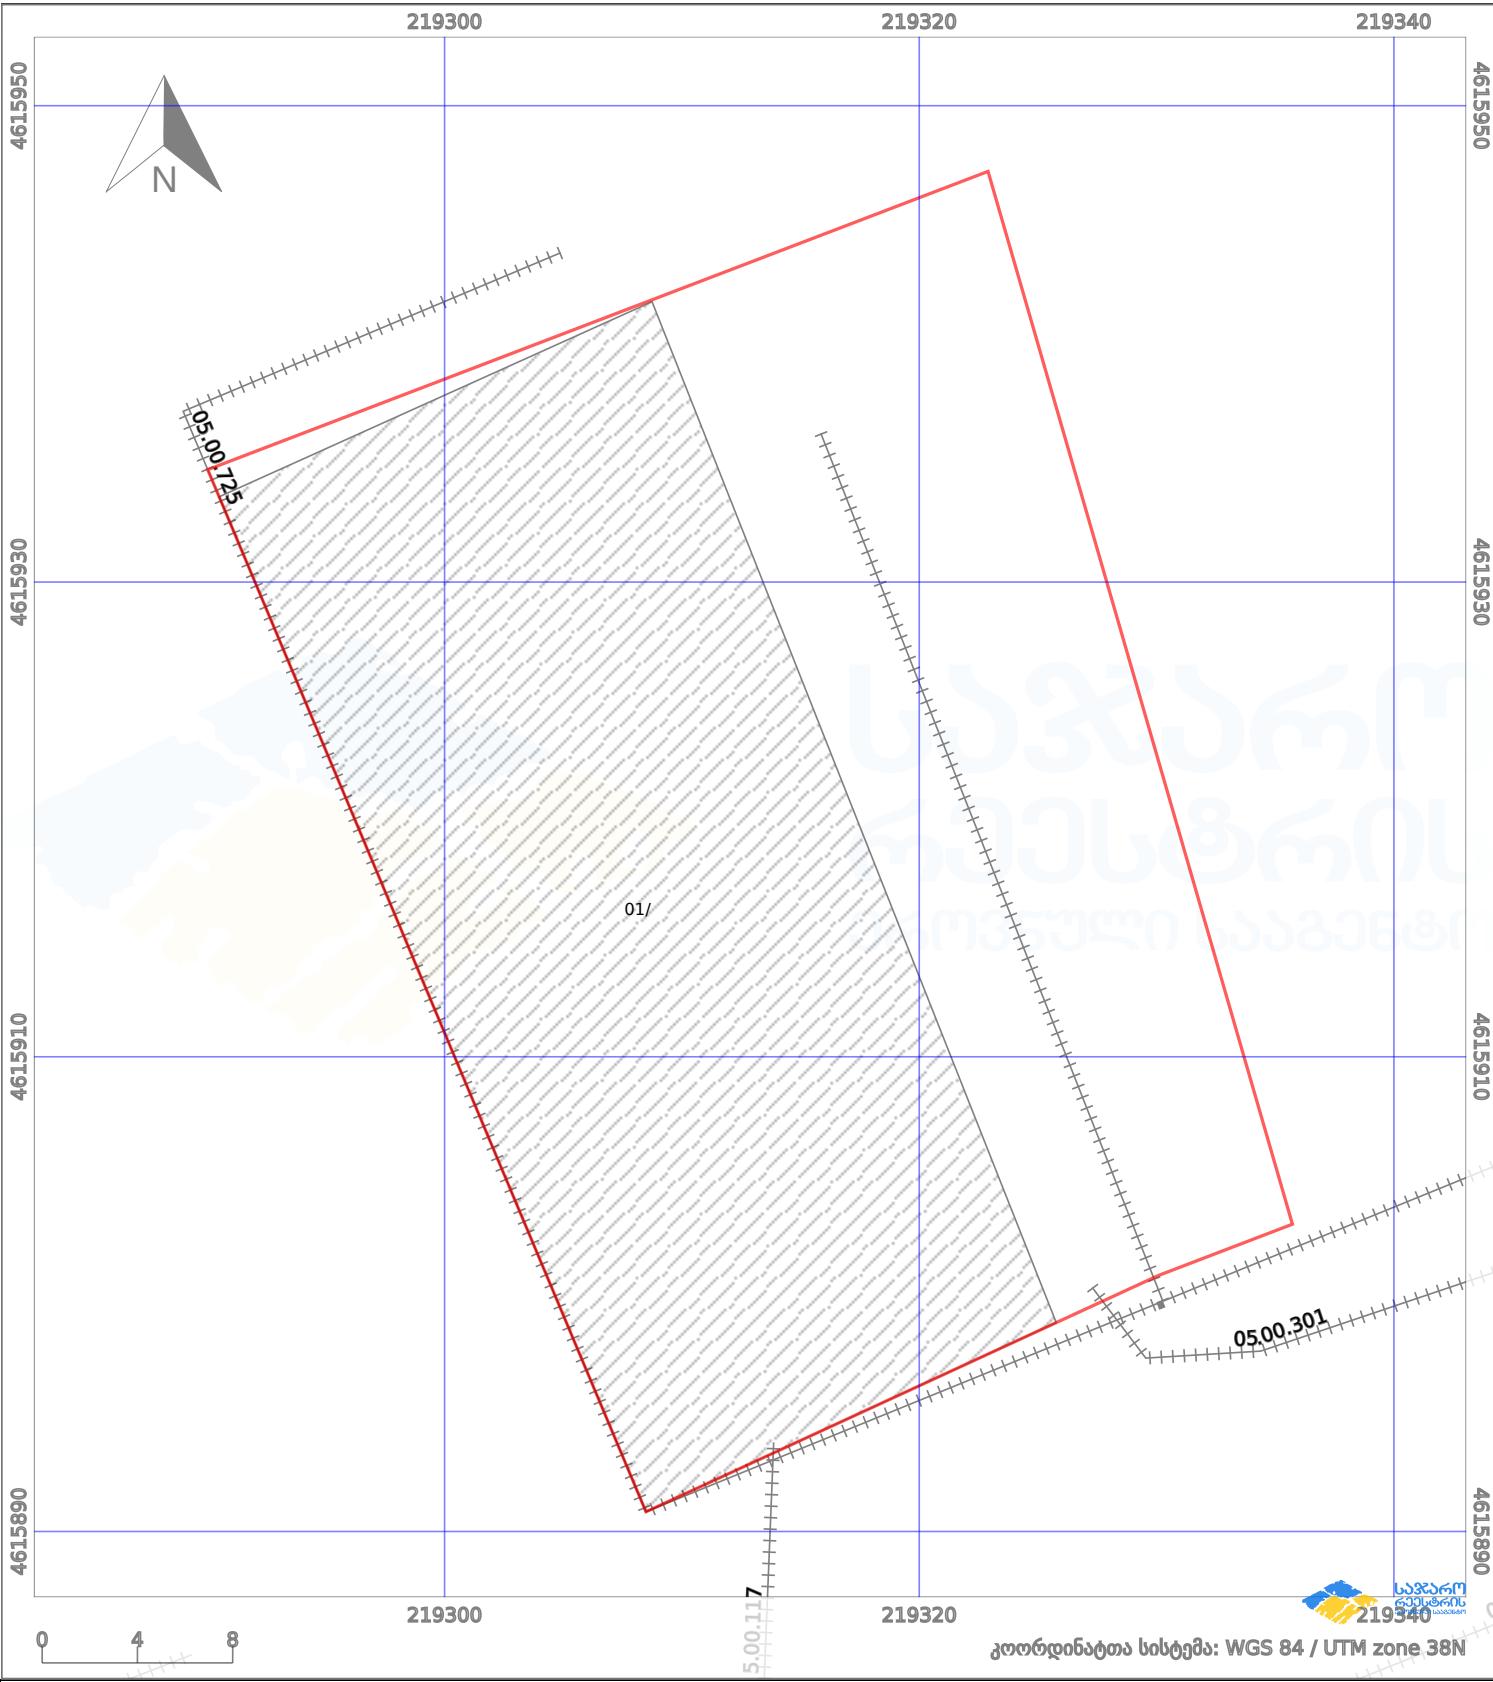

საკადასტრო გეგმა

საჯარო რეგისტრის ეროვნული სააგენტო

საკადასტრო კოდი:

05.23.17.001

ნაკვეთის დანიშნულება:

არასასოფლო სამეურნეო

განცხადების ნომერი:

882023195787

ფართობი:

1510 კვ.მ (WGS 84 / UTM zone 38N)
1509 კვ.მ (WGS 84 / UTM zone 37N)

მომზადების თარიღი:

16/03/2023

პირობითი აღნიშვნები:

	ნაკვეთის საზღვარი		მშენებარე ნაგებობა		აშენებული ნაგებობა		ქარსაფარი ზოლი
	საზომრივი ნაგებობა		ტყის ფონდი		ვალდებულება		