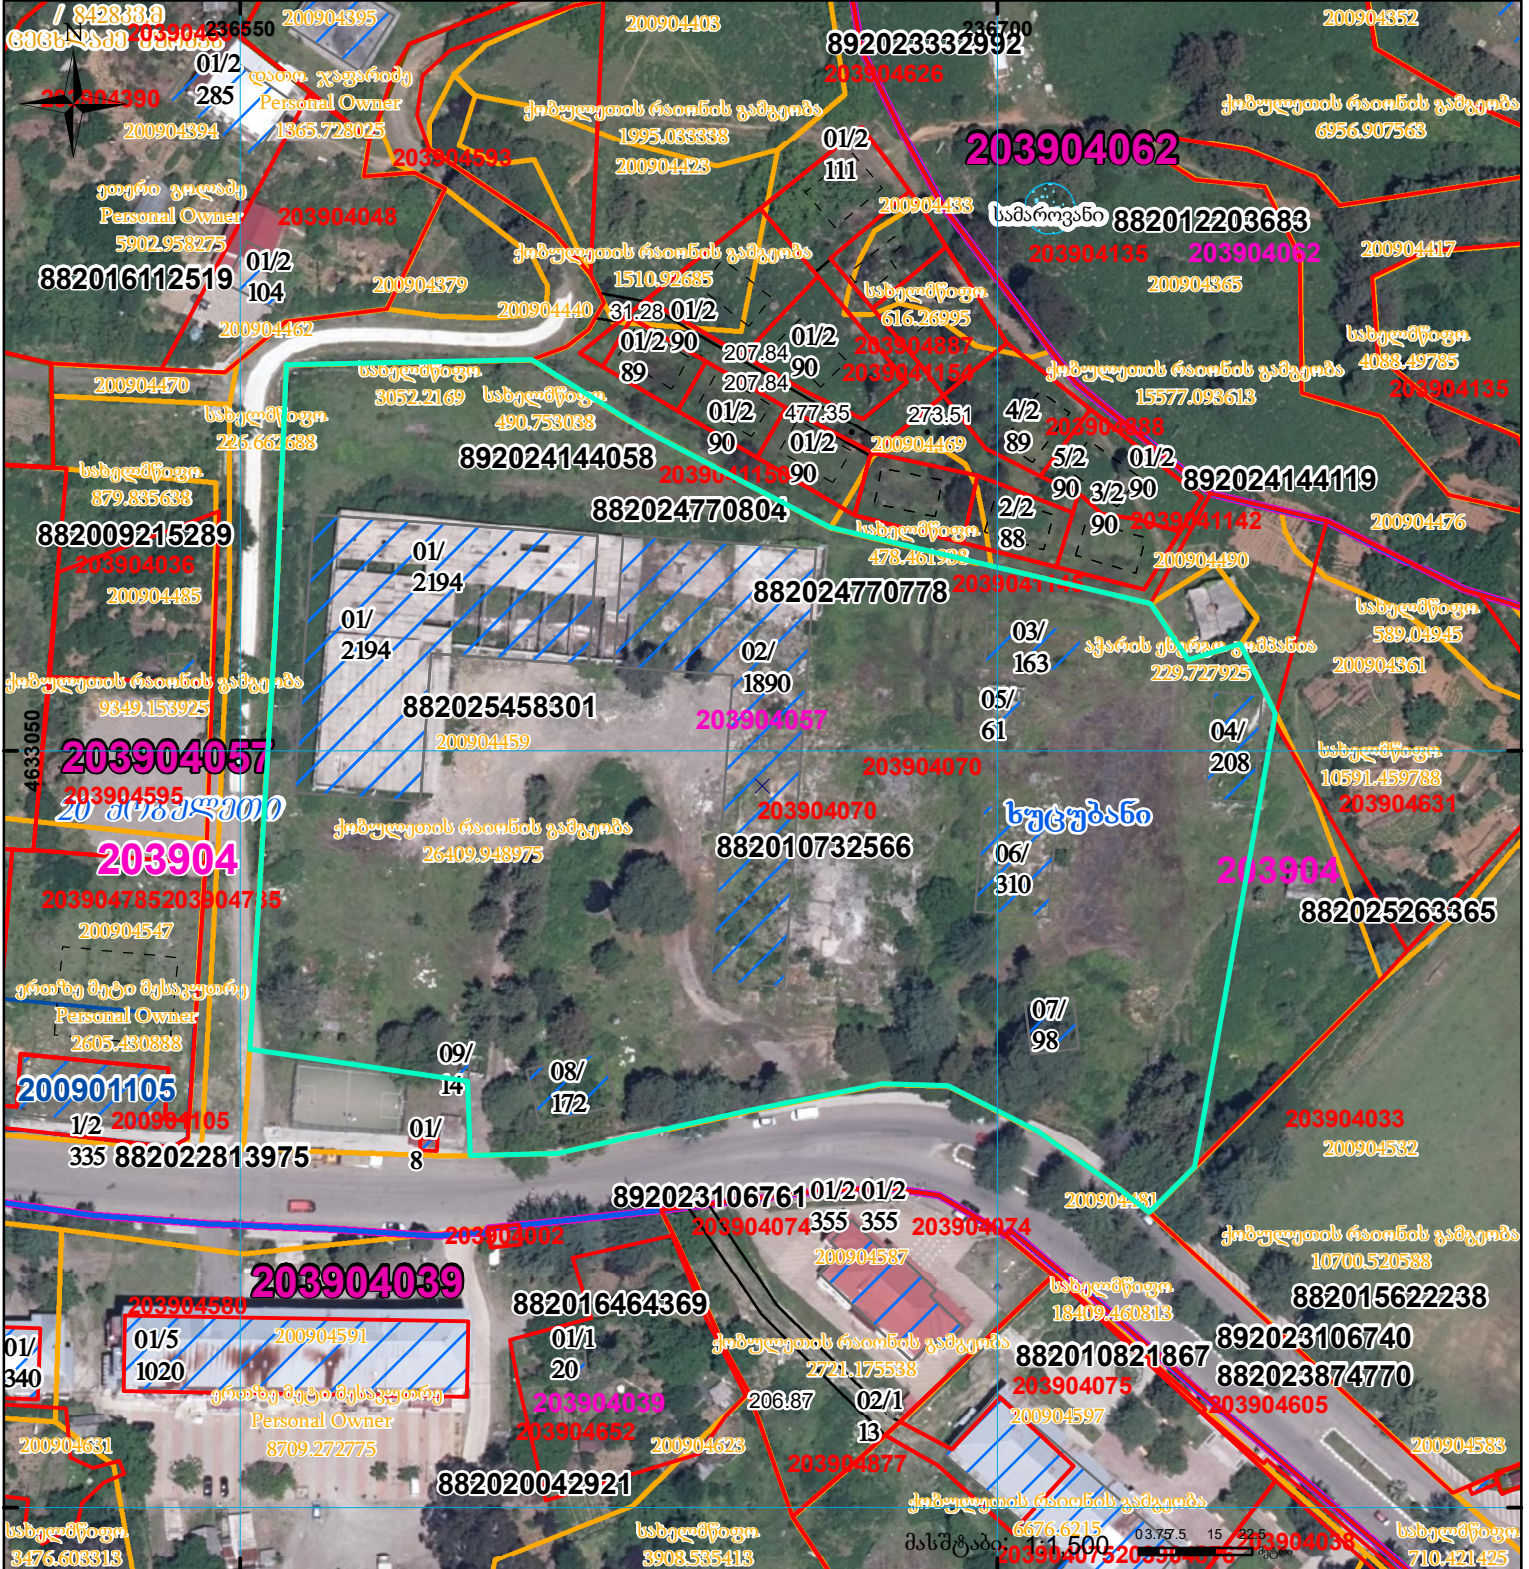

მიწის ნაკვეთის საკადასტრო კოდი:
ბანკსაღების რეგისტრაციის ნომერი:
მიწის ნაკვეთის ფართობი:
დანიშნულობა:

203904070
882025458301
24262 კვ.მ.

25.04.25

მომზადების თარიღი:

| | | | | | |
|--|---|--|-------------------|--|-------------------------------------|
| | შენიშნული ნაკვეთი, პირობითი ნომერი/სართულიანობა | | ვალდებულება | | სარეგისტრაციოდ წარმოდგენილი ნაკვეთი |
| | მიწის ნაკვეთის საკადასტრო საზღვარი | | შენიშნული ნაკვეთი | | საზოხორციელო ნაკვეთი |