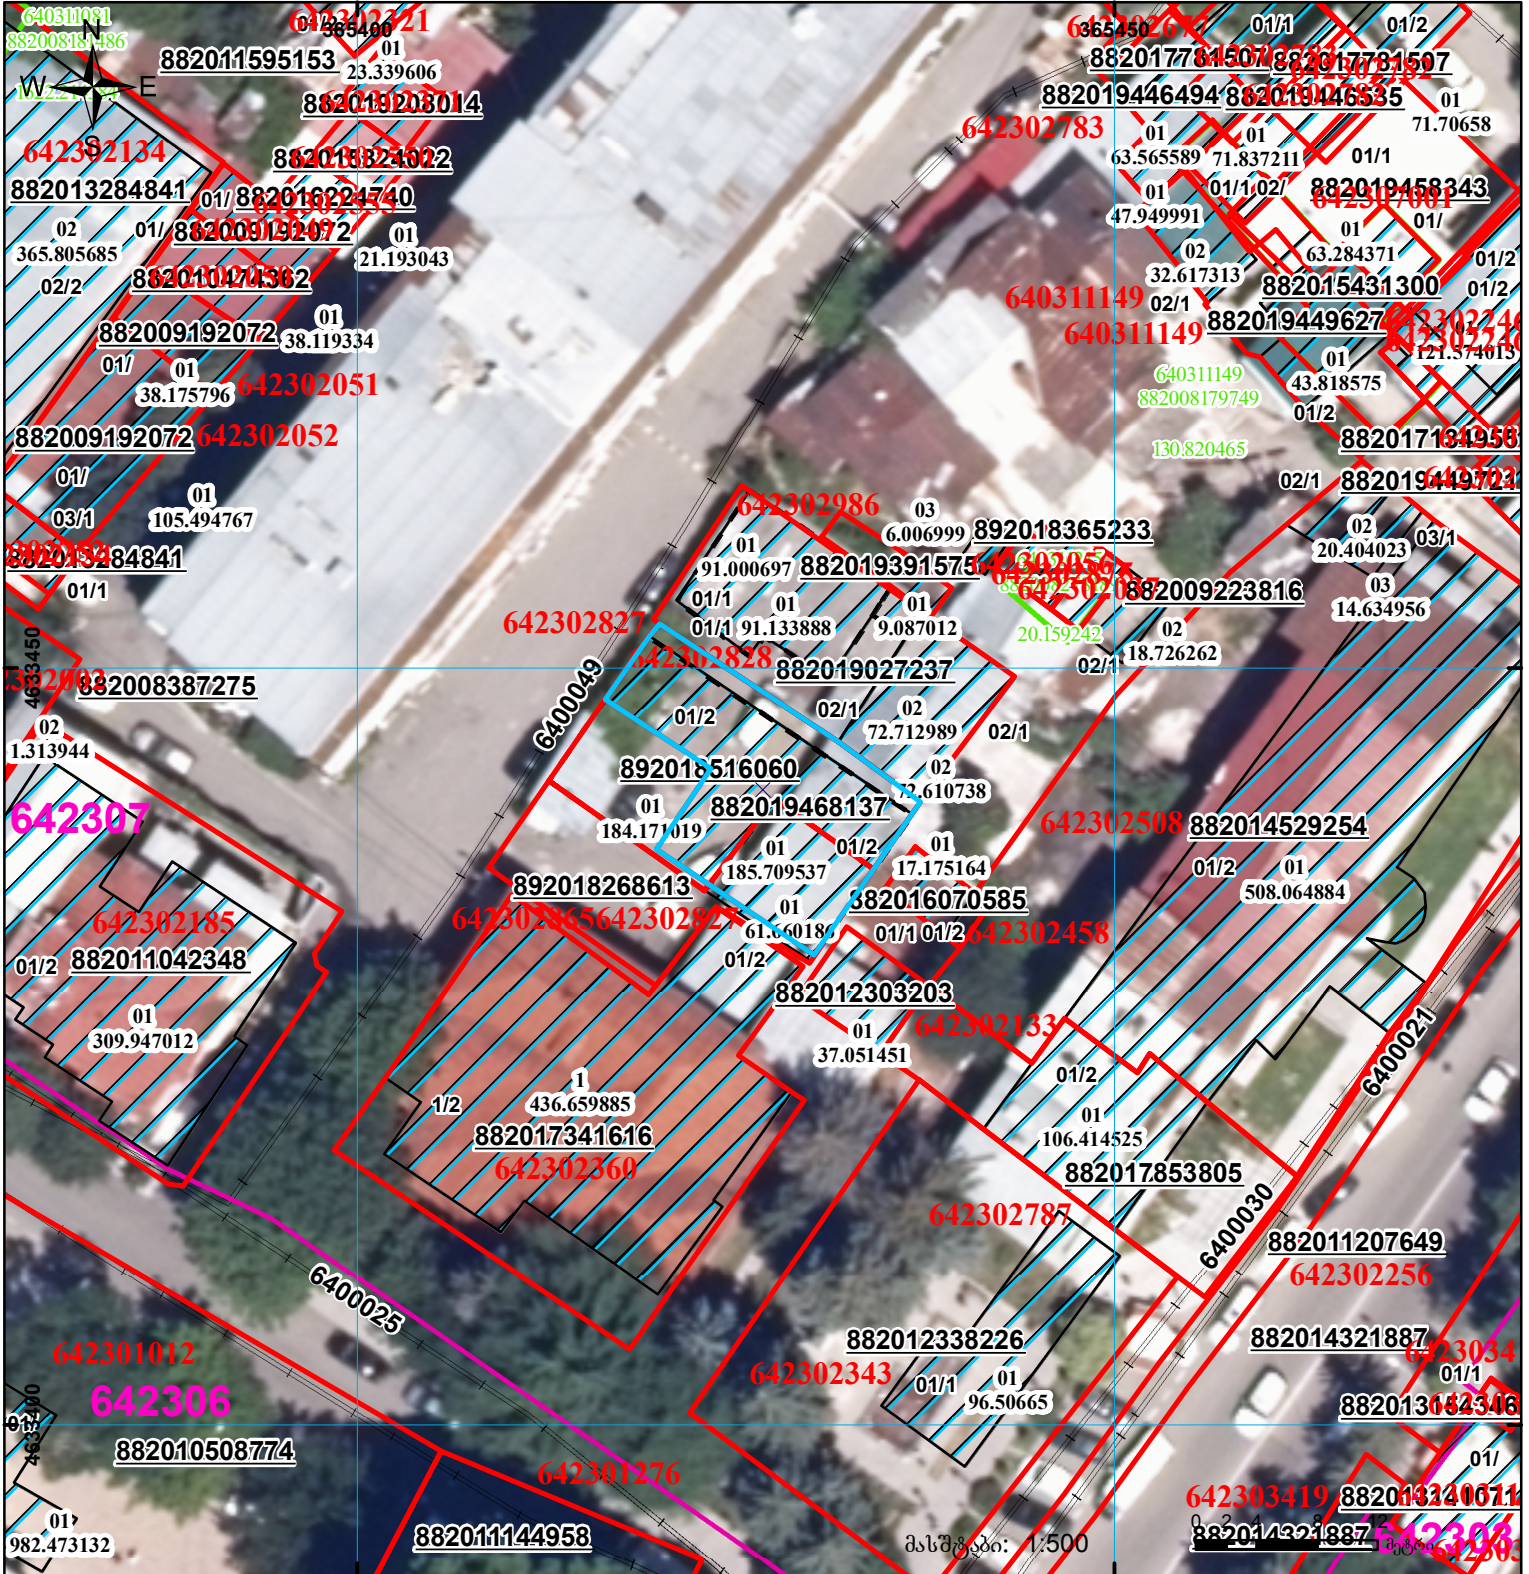

მიწის ნაკვეთის საკადასტრო კოდი: 64 23 02 827
 განცხადების რეგისტრაციის ნომერი: 882019468137
 მიწის ნაკვეთის ფართობი: 209 კვ.მ.
 დანიშნულება: 04.07.19
 მომხსენებლის თარიღი:

	შენიშნული ნაკვეთი, პირობითი ნომერი/სართულიანობა		ვალდებულება		საზოგადოებრივი ნაკვეთი
	მიწის ნაკვეთის საკადასტრო საზღვარი		შუქნებარე ნაკვეთი		

UTM (საერთაშორისო) სისტემის კოორდ.