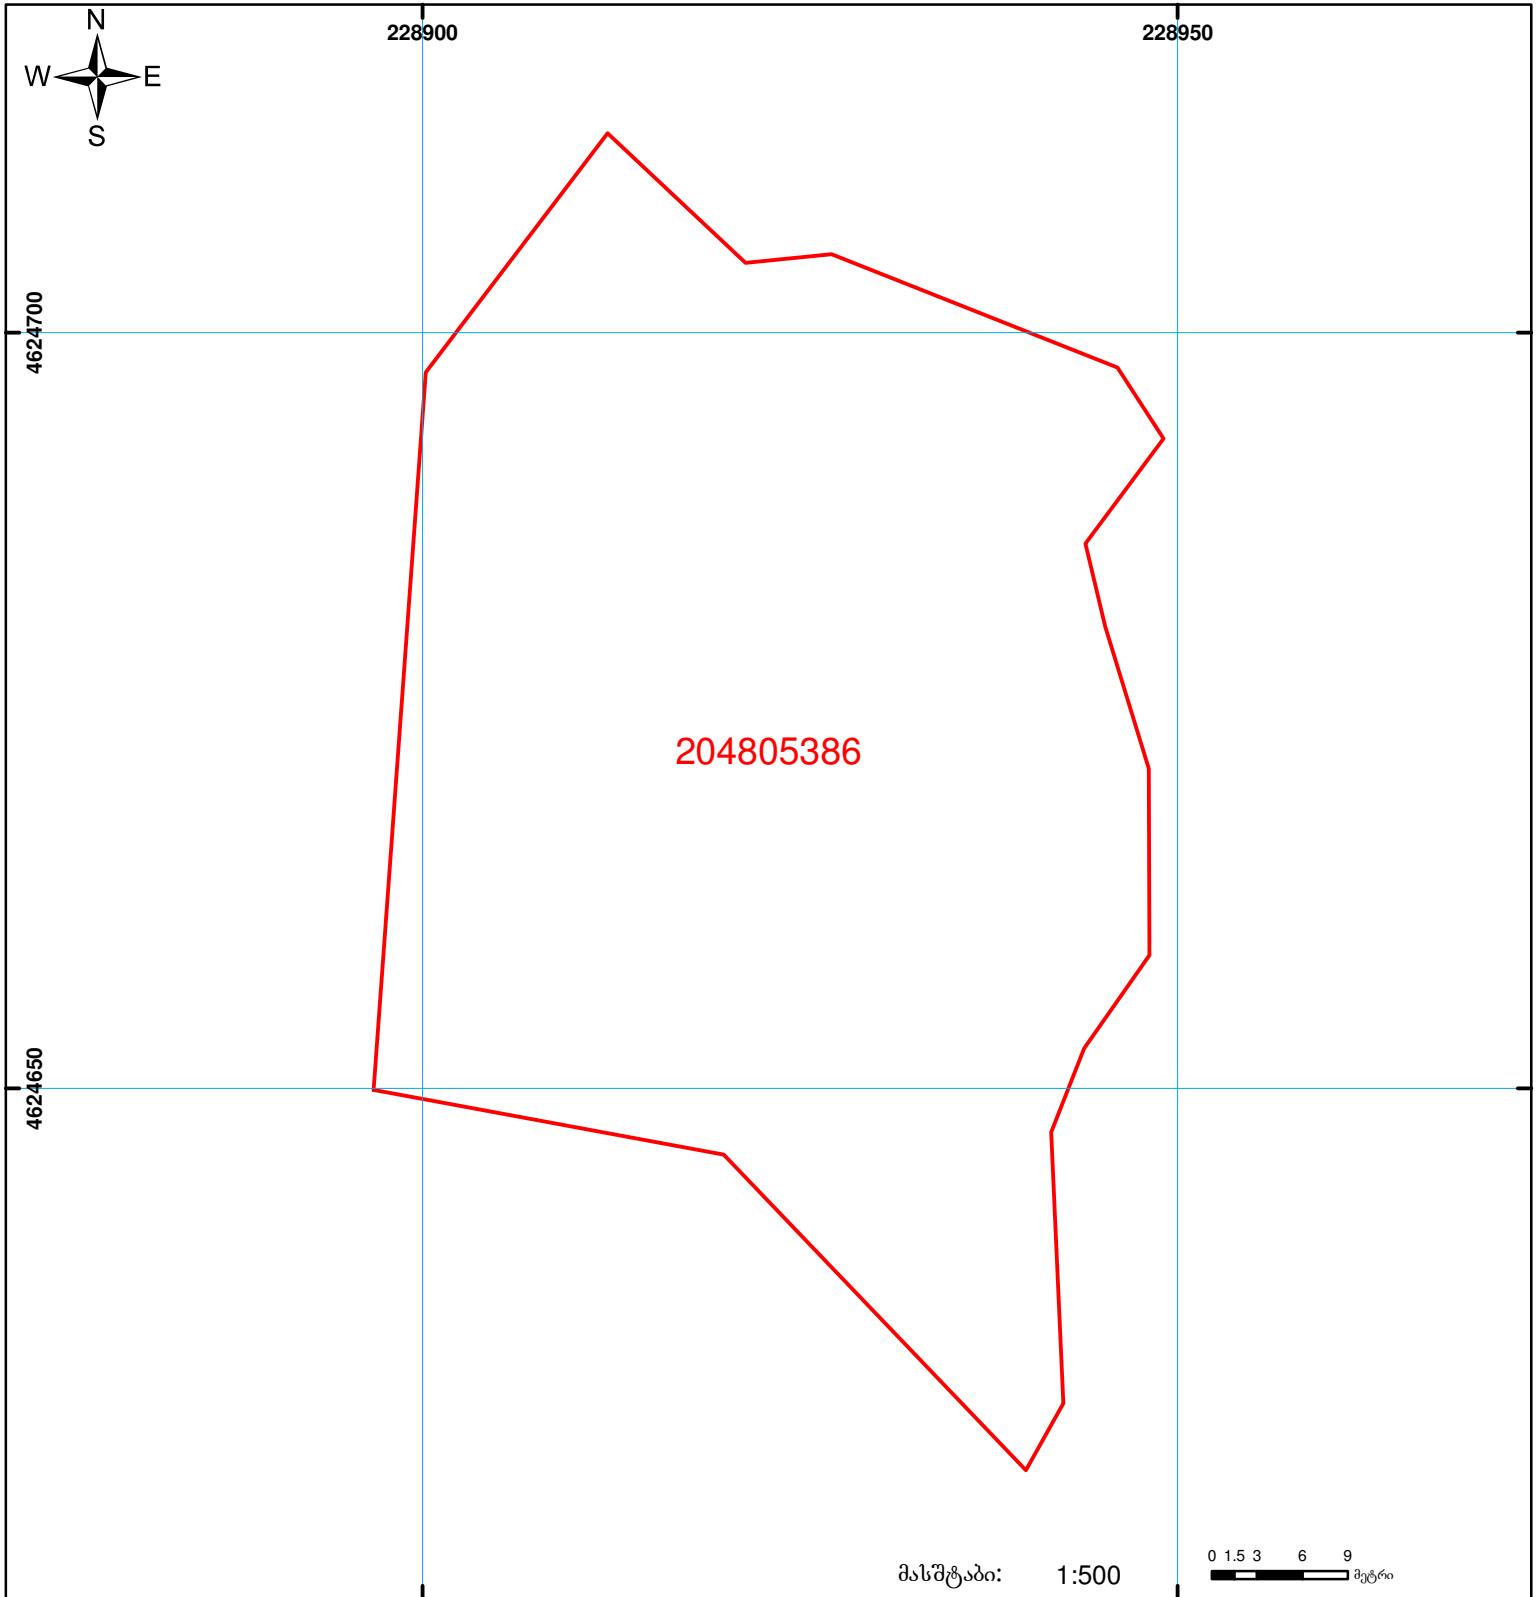

საქართველოს იუსტიციის სამინისტრო
 საქარო რემესტრის ეროვნული სააგენტო
 საკადასტრო ბეჭედი

მიწის ნაკვეთის საკადასტრო კოდი: 20 48 05 386
 განცხადების რეგისტრაციის ნომერი: 882011222351
 მიწის ნაკვეთის ფართობი: 2997 კვ.მ.
 დანიშნულება: სასოფლო-სამეურნეო
 კატეგორია:
 მომზადების თარიღი: 16.05.11

| | | | | | |
|--|--|--|-------------------|--|-------------------|
| | შენიშნული ნაკვეთის საკადასტრო საზღვარი | | ვალდებულება | | საზობრივი ნაკვეთი |
| | მიწის ნაკვეთის საკადასტრო საზღვარი | | მშენებარე ნაკვეთი | | |

01/2

0 1.5 3 6 9 მეტრი

00'0 0.00

UTM (საერთაშორისო) სისტემის კოორდ.