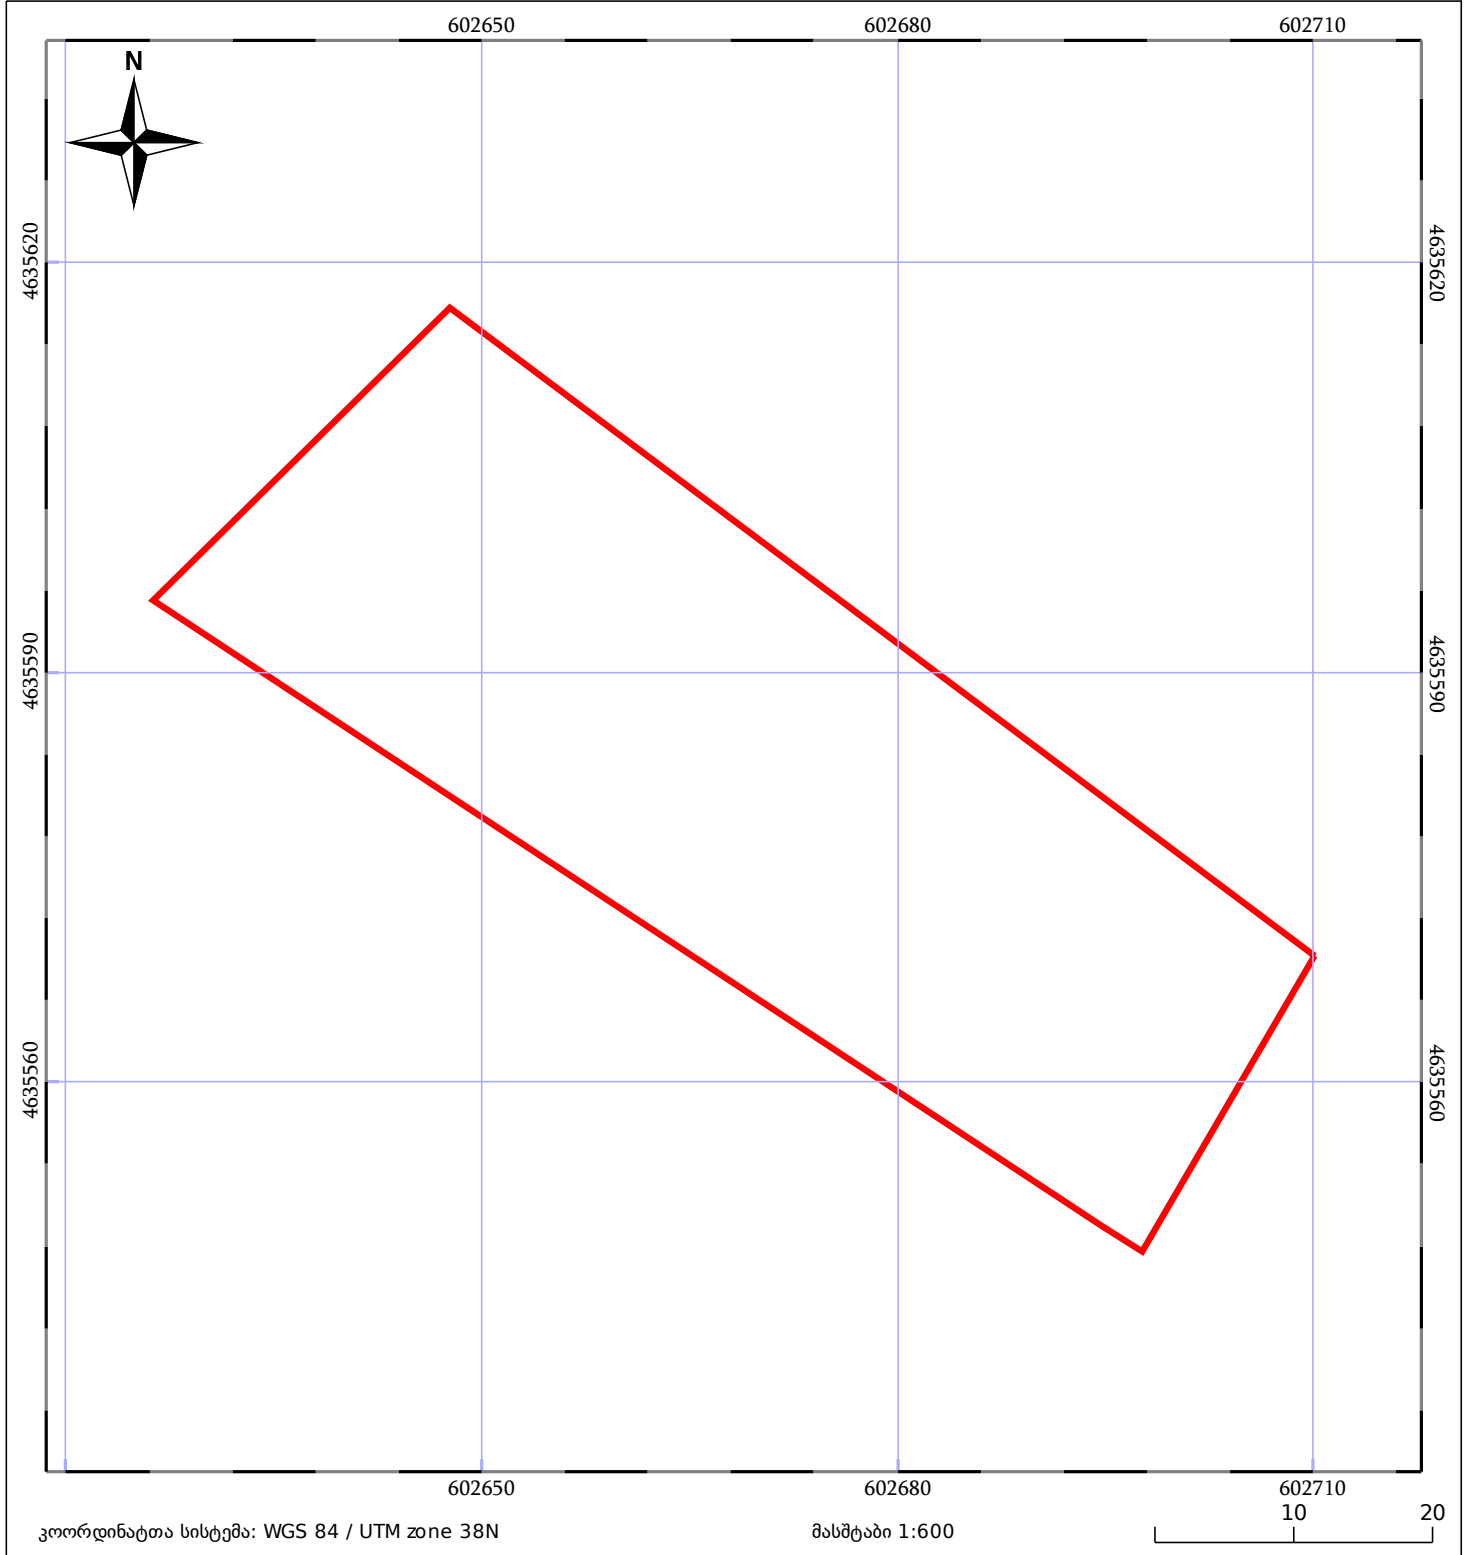

# საკადასტრო გეგმა

საჯარო რეესტრის ეროვნული  
სააგენტო

საკადასტრო კოდი: **54.04.52.277**

ნაკვეთის დანიშნულება:

სასოფლო-სამეურნეო(საკარმიდამო)

განცხადების ნომერი: **882023431891**

ფართობი:

**2241 კვ.მ (WGS 84 / UTM zone 38N)**

მომზადების თარიღი: **12/06/2023**

05/25 მშენებარე ნაგებობა	ნაკვეთის საკადასტრო საზღვარი	05/25 შენობა/ნაგებობა
საზღვრული ნაგებობა	ტყის ფონდი	ვალდებულება