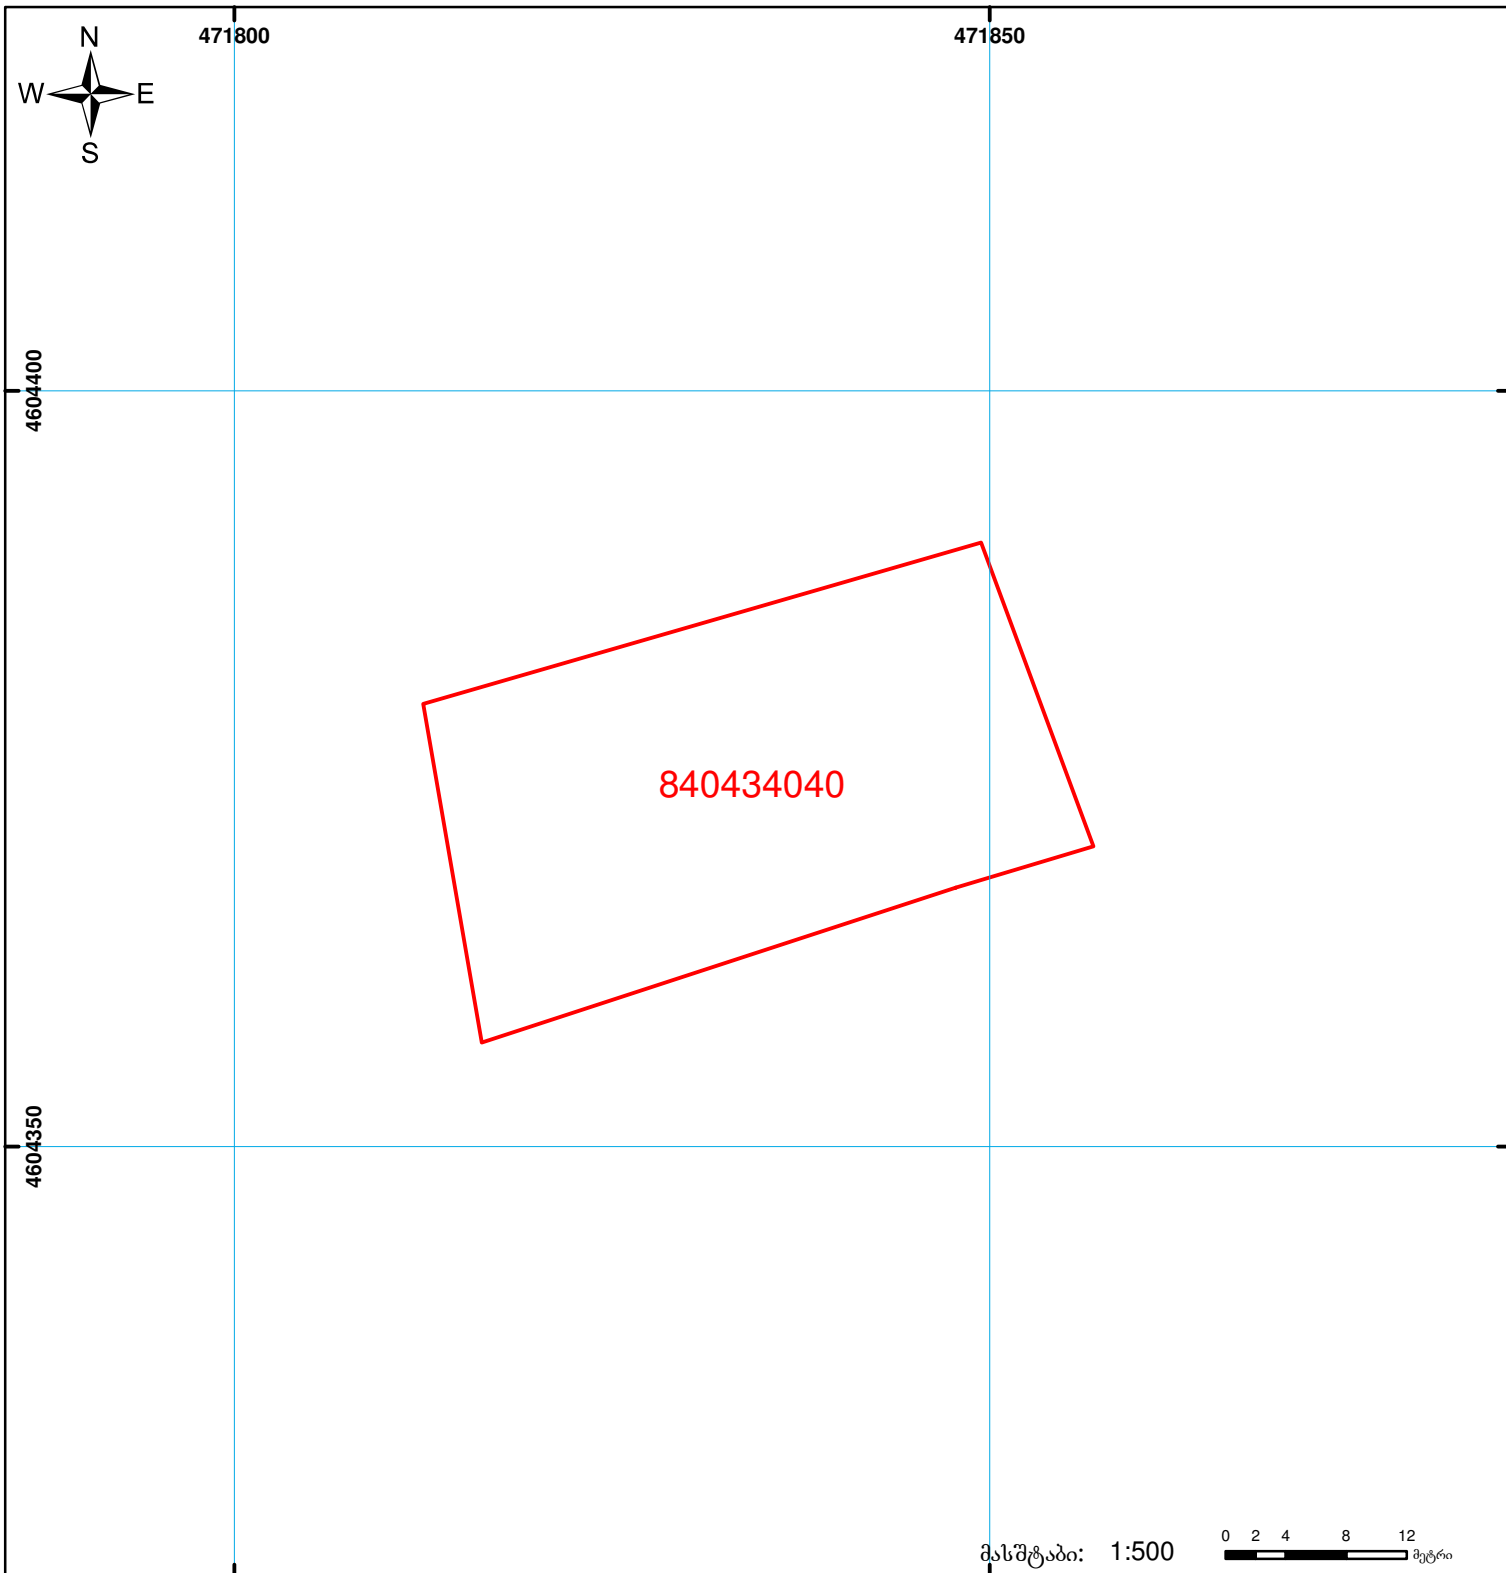

საჯარო რეგისტრის
ეროვნული სააგენტო

საქართველოს იუსტიციის სამინისტრო
საჯარო რეგისტრის ეროვნული სააგენტო
საკადასტრო გეგმა

მიწის ნაკვეთის საკადასტრო კოდი:
ბანცხალების რეგისტრაციის ნომერი:
მიწის ნაკვეთის ფართობი:
დანომუშება:
კატეგორია:
მომზადების თარიღი:

84 04 34 040
882012219649
887 კვ.მ.
სასოფლო-სამეურნეო
22.05.12

	შენიშვნა-ნაგებობა, პირობითი ნომერი/სართულიანობა		ვალდებულება		საზოგადოებრივი ნაგებობა	 000 0.00 UTM (საერთაშორისო) სისტემის კოორდ.
	მიწის ნაკვეთის საკადასტრო საზღვარი		მშენებარე ნაგებობა			